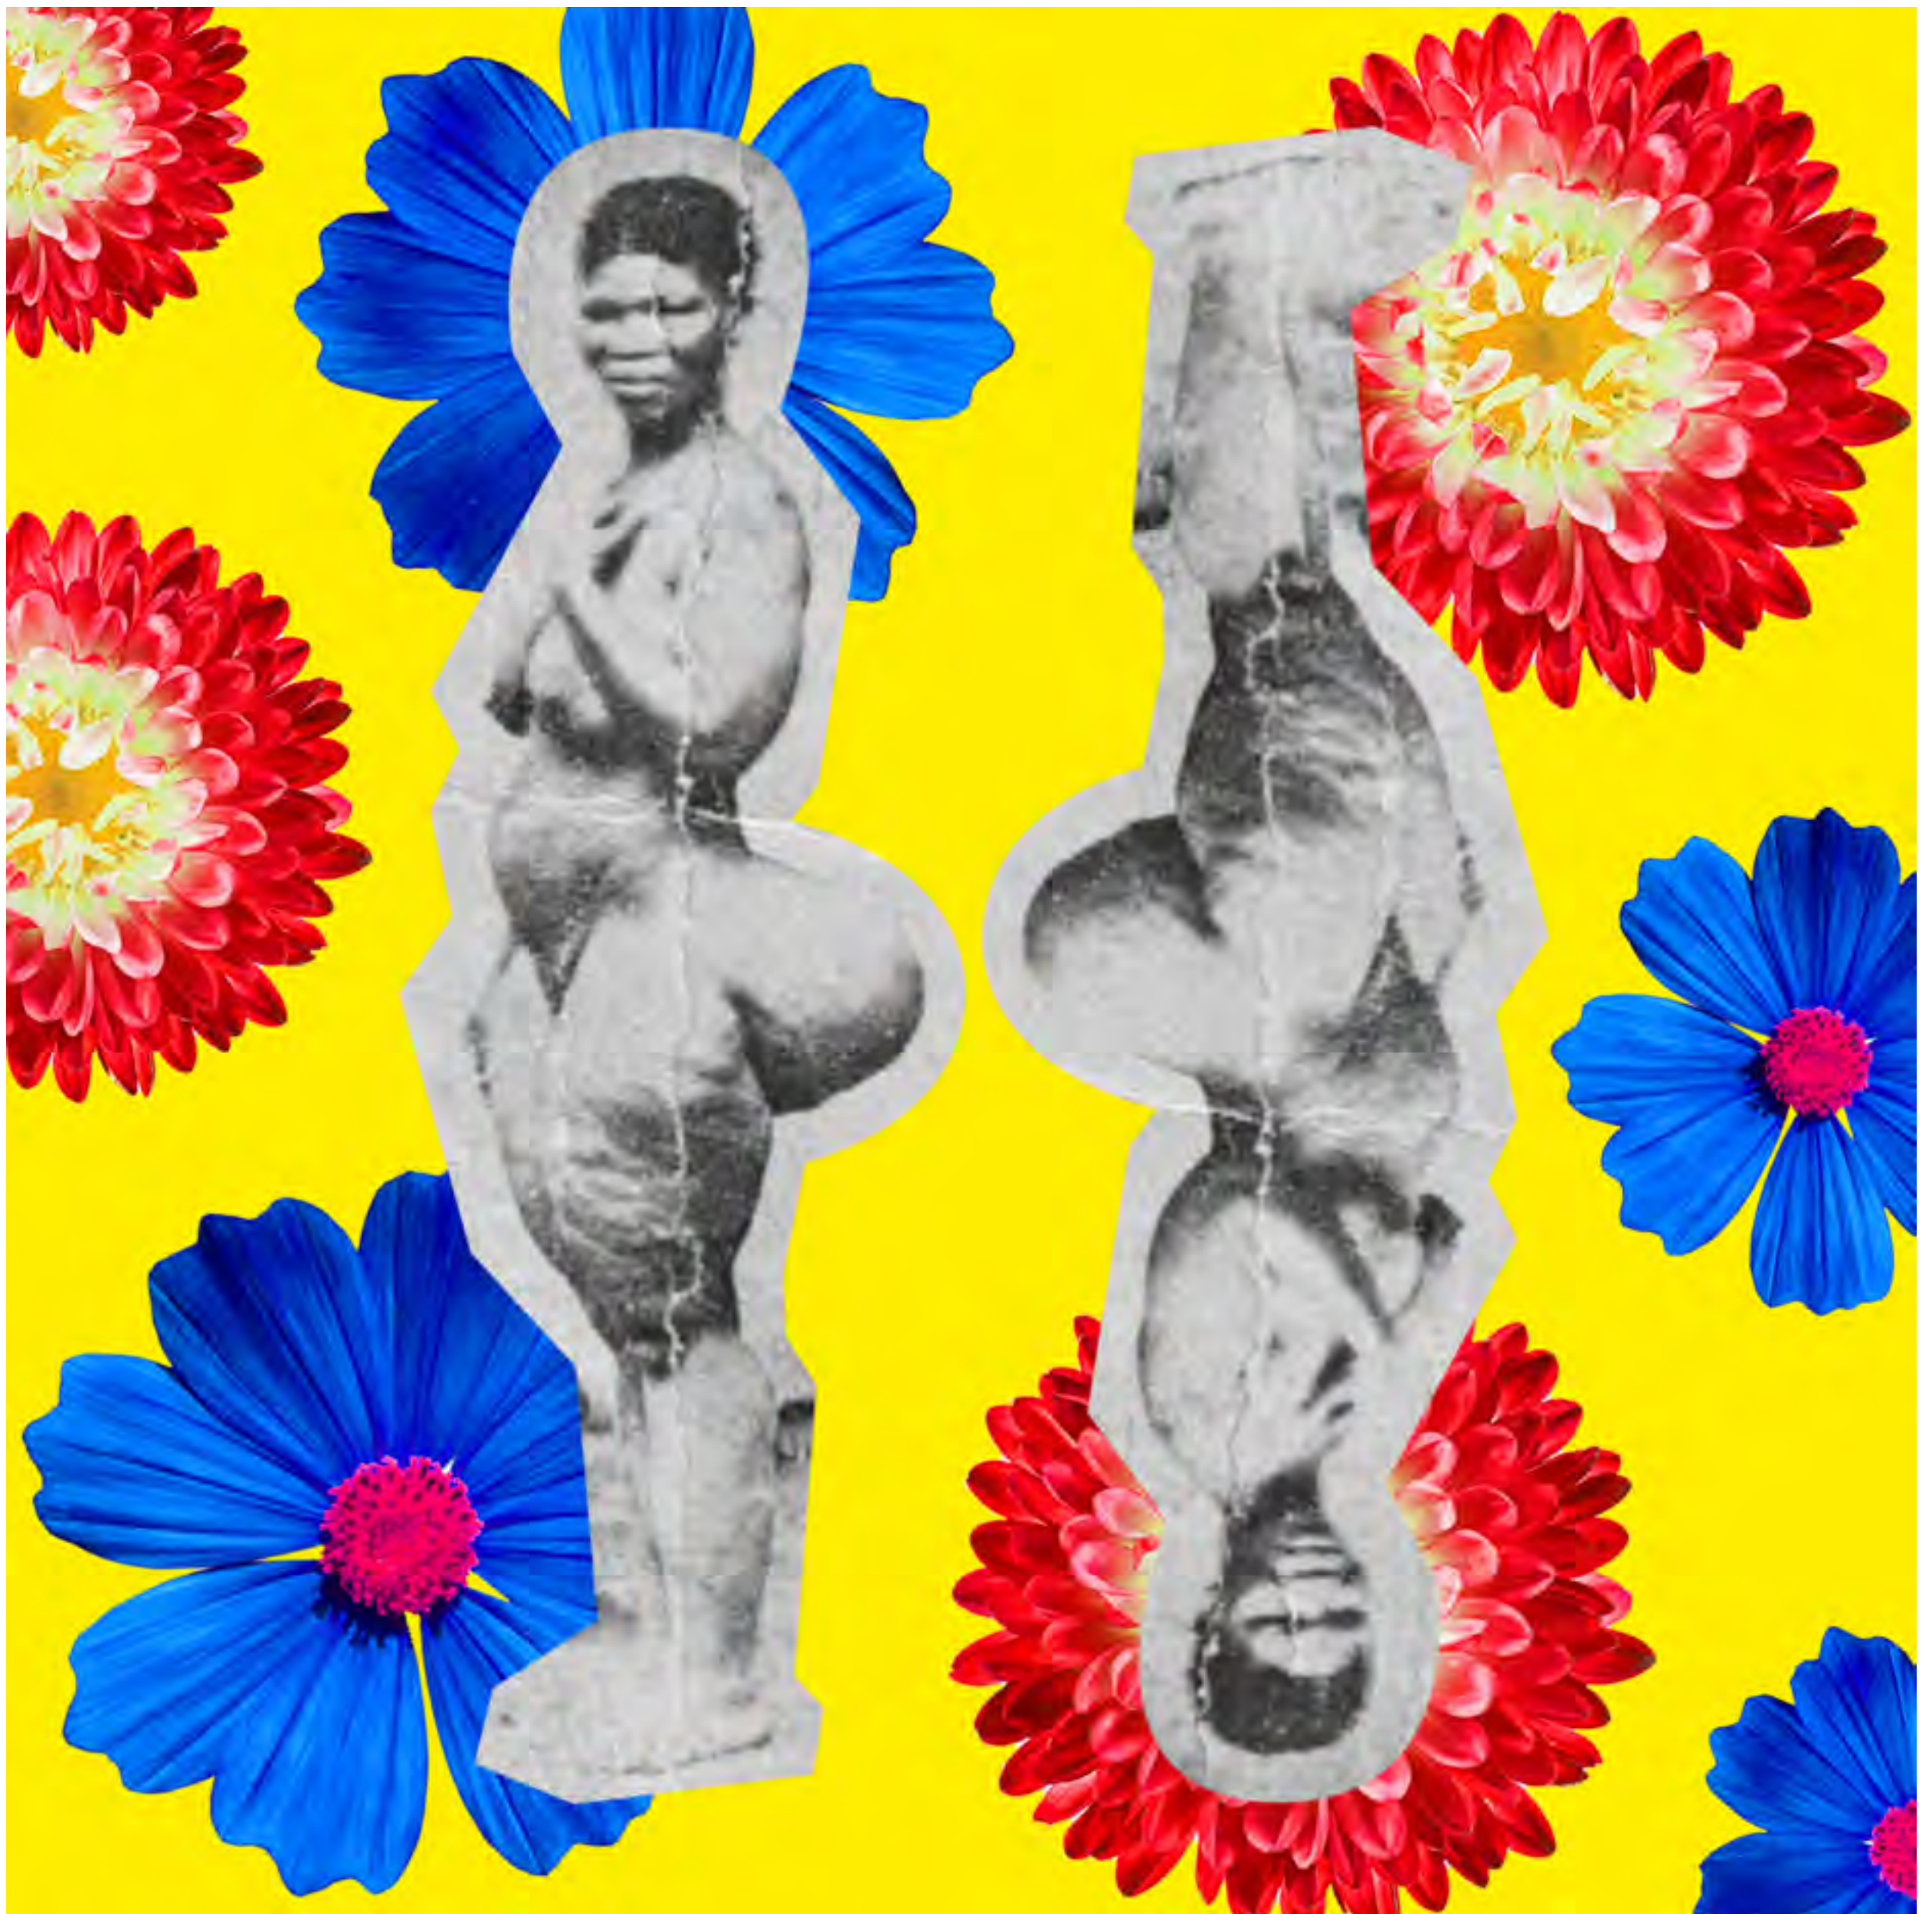

Montserrat Anguiano

OCTOBER 1ST TO 31ST 2022

CASAL DE BARRI CAN TRAVI
AV. DEL CARDENAL VIDAL I BARRAQUER 45. BARCELONA

Districte
d'Horta-Guinardó

Ajuntament de
Barcelona

DONNA MUJER WOMAN

EXPOSICIÓ COLLAGE D'AFROREFERENTS FEMENINS