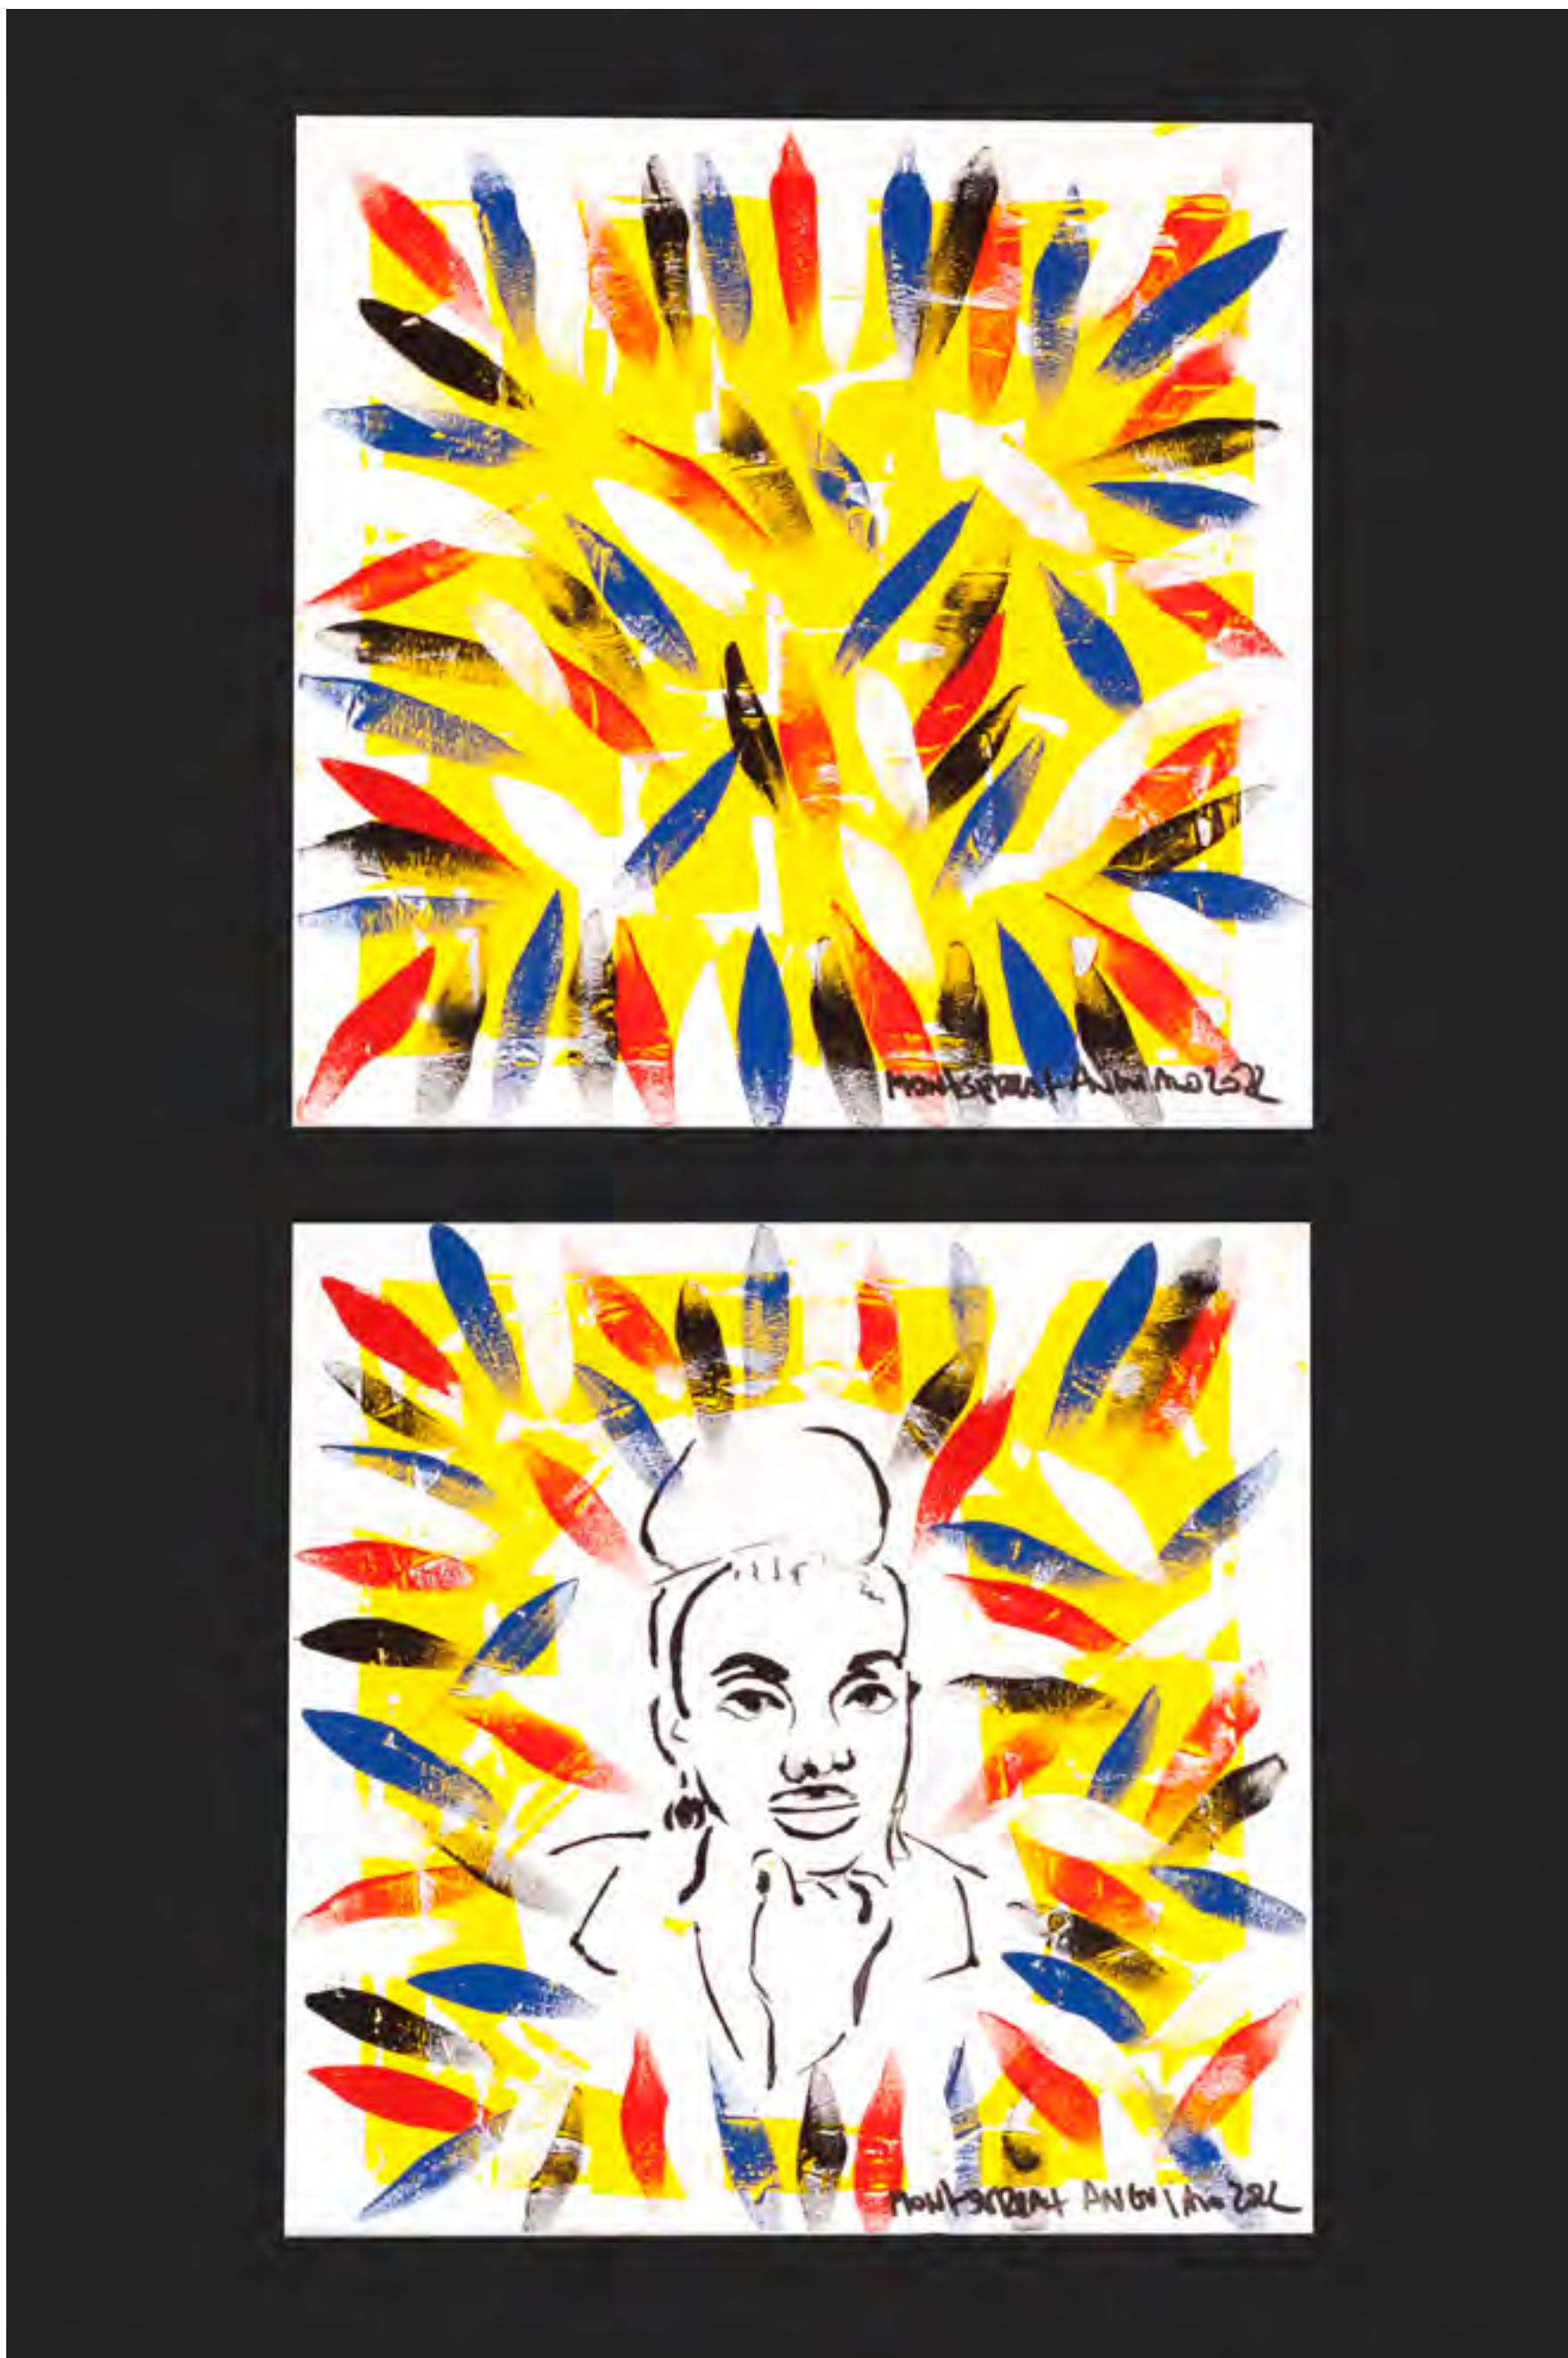

Montserrat Anguiano

Tenzul Zamora · Díptico

Plastic paint on canvas

60 x 60 cm / 60 x 60 cm · Barcelona. 2022

600€

OCTOBER 1ST TO 31ST 2022

CASAL DE BARRI CAN TRAVI
AV. DEL CARDENAL VIDAL I BARRAQUER 45. BARCELONA