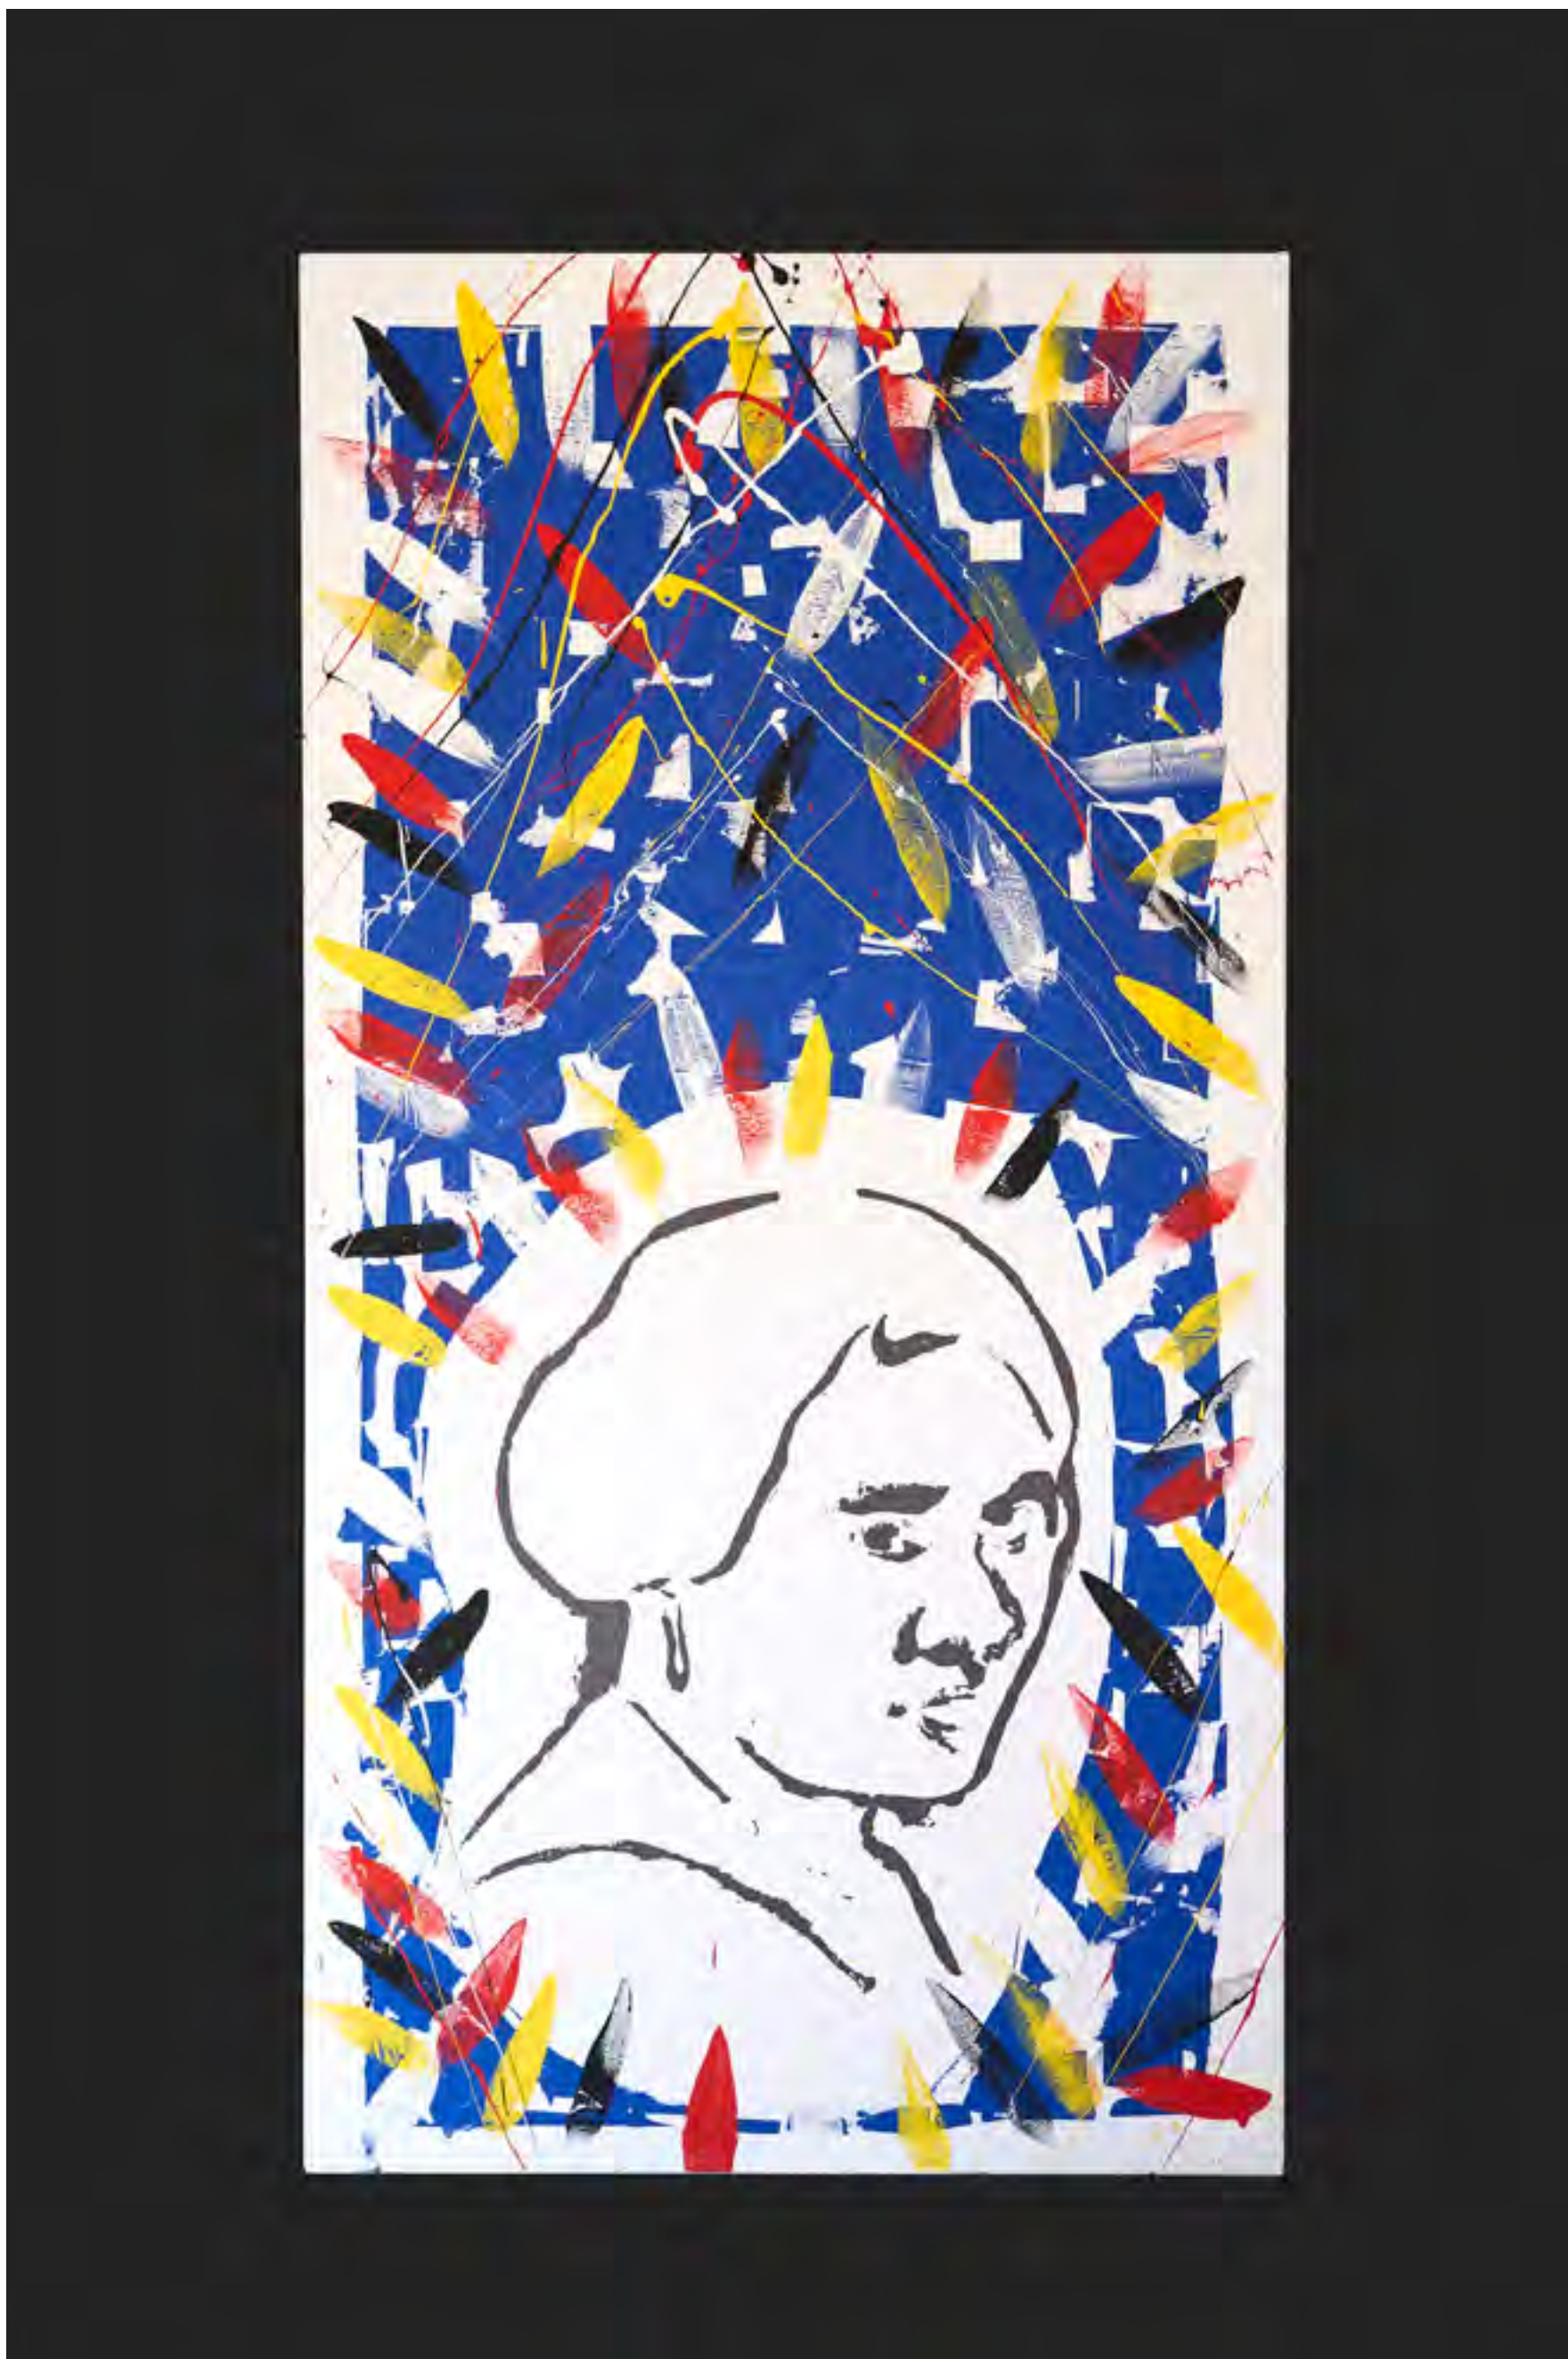

DONNA MUJER WOMAN

EXPOSICIÓ COLLAGE D'AFROREFERENTS FEMENINS

Montserrat Anguiano

Madame C.J. Walker

Acrylic on printed canvas

75 x 150 cm · Barcelona. 2021

850€

OCTOBER 1ST TO 31ST 2022

CASAL DE BARRI CAN TRAVI
AV. DEL CARDENAL VIDAL I BARRAQUER 45. BARCELONA

Districte
d'Horta-Guinardó

Ajuntament de
Barcelona