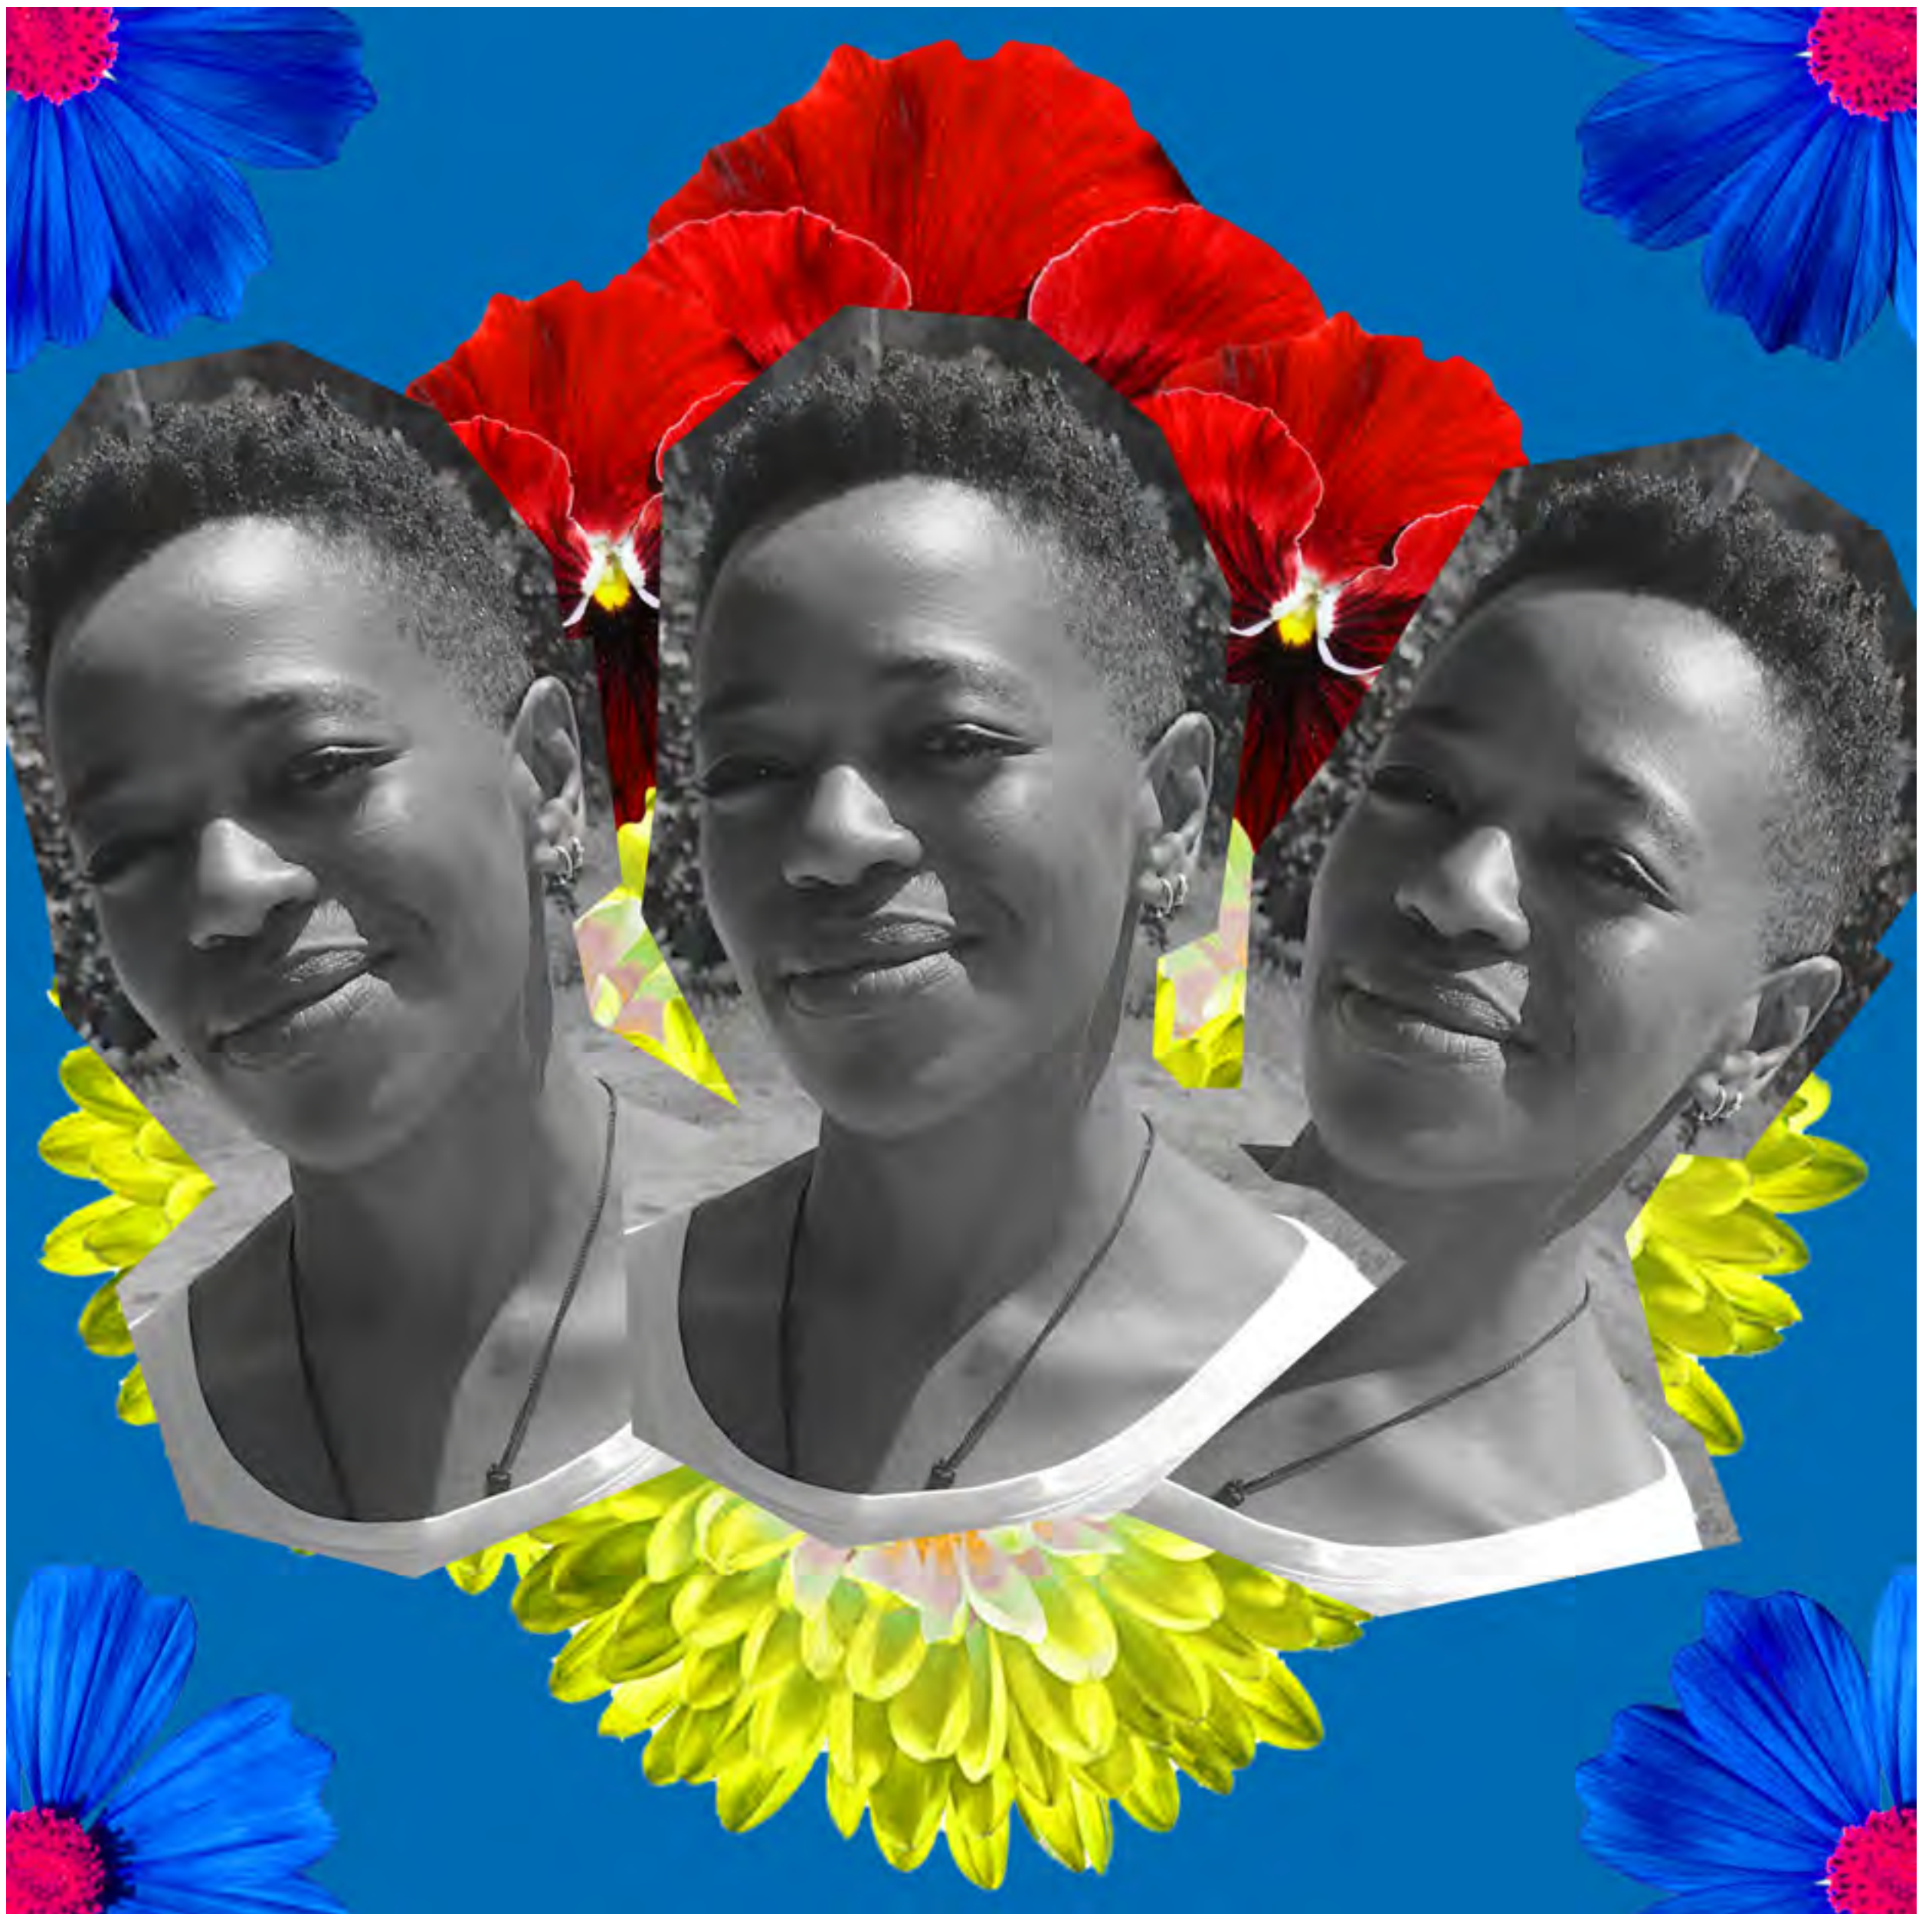

Montserrat Anguiano

OCTOBER 1ST TO 31ST 2022

CASAL DE BARRI CAN TRAVI
AV. DEL CARDENAL VIDAL I BARRAQUER 45. BARCELONA

Districte
d'Horta-Guinardó

Ajuntament de
Barcelona

DONNA MUJER WOMAN

EXPOSICIÓ COLLAGE D'AFROREFERENTS FEMENINS