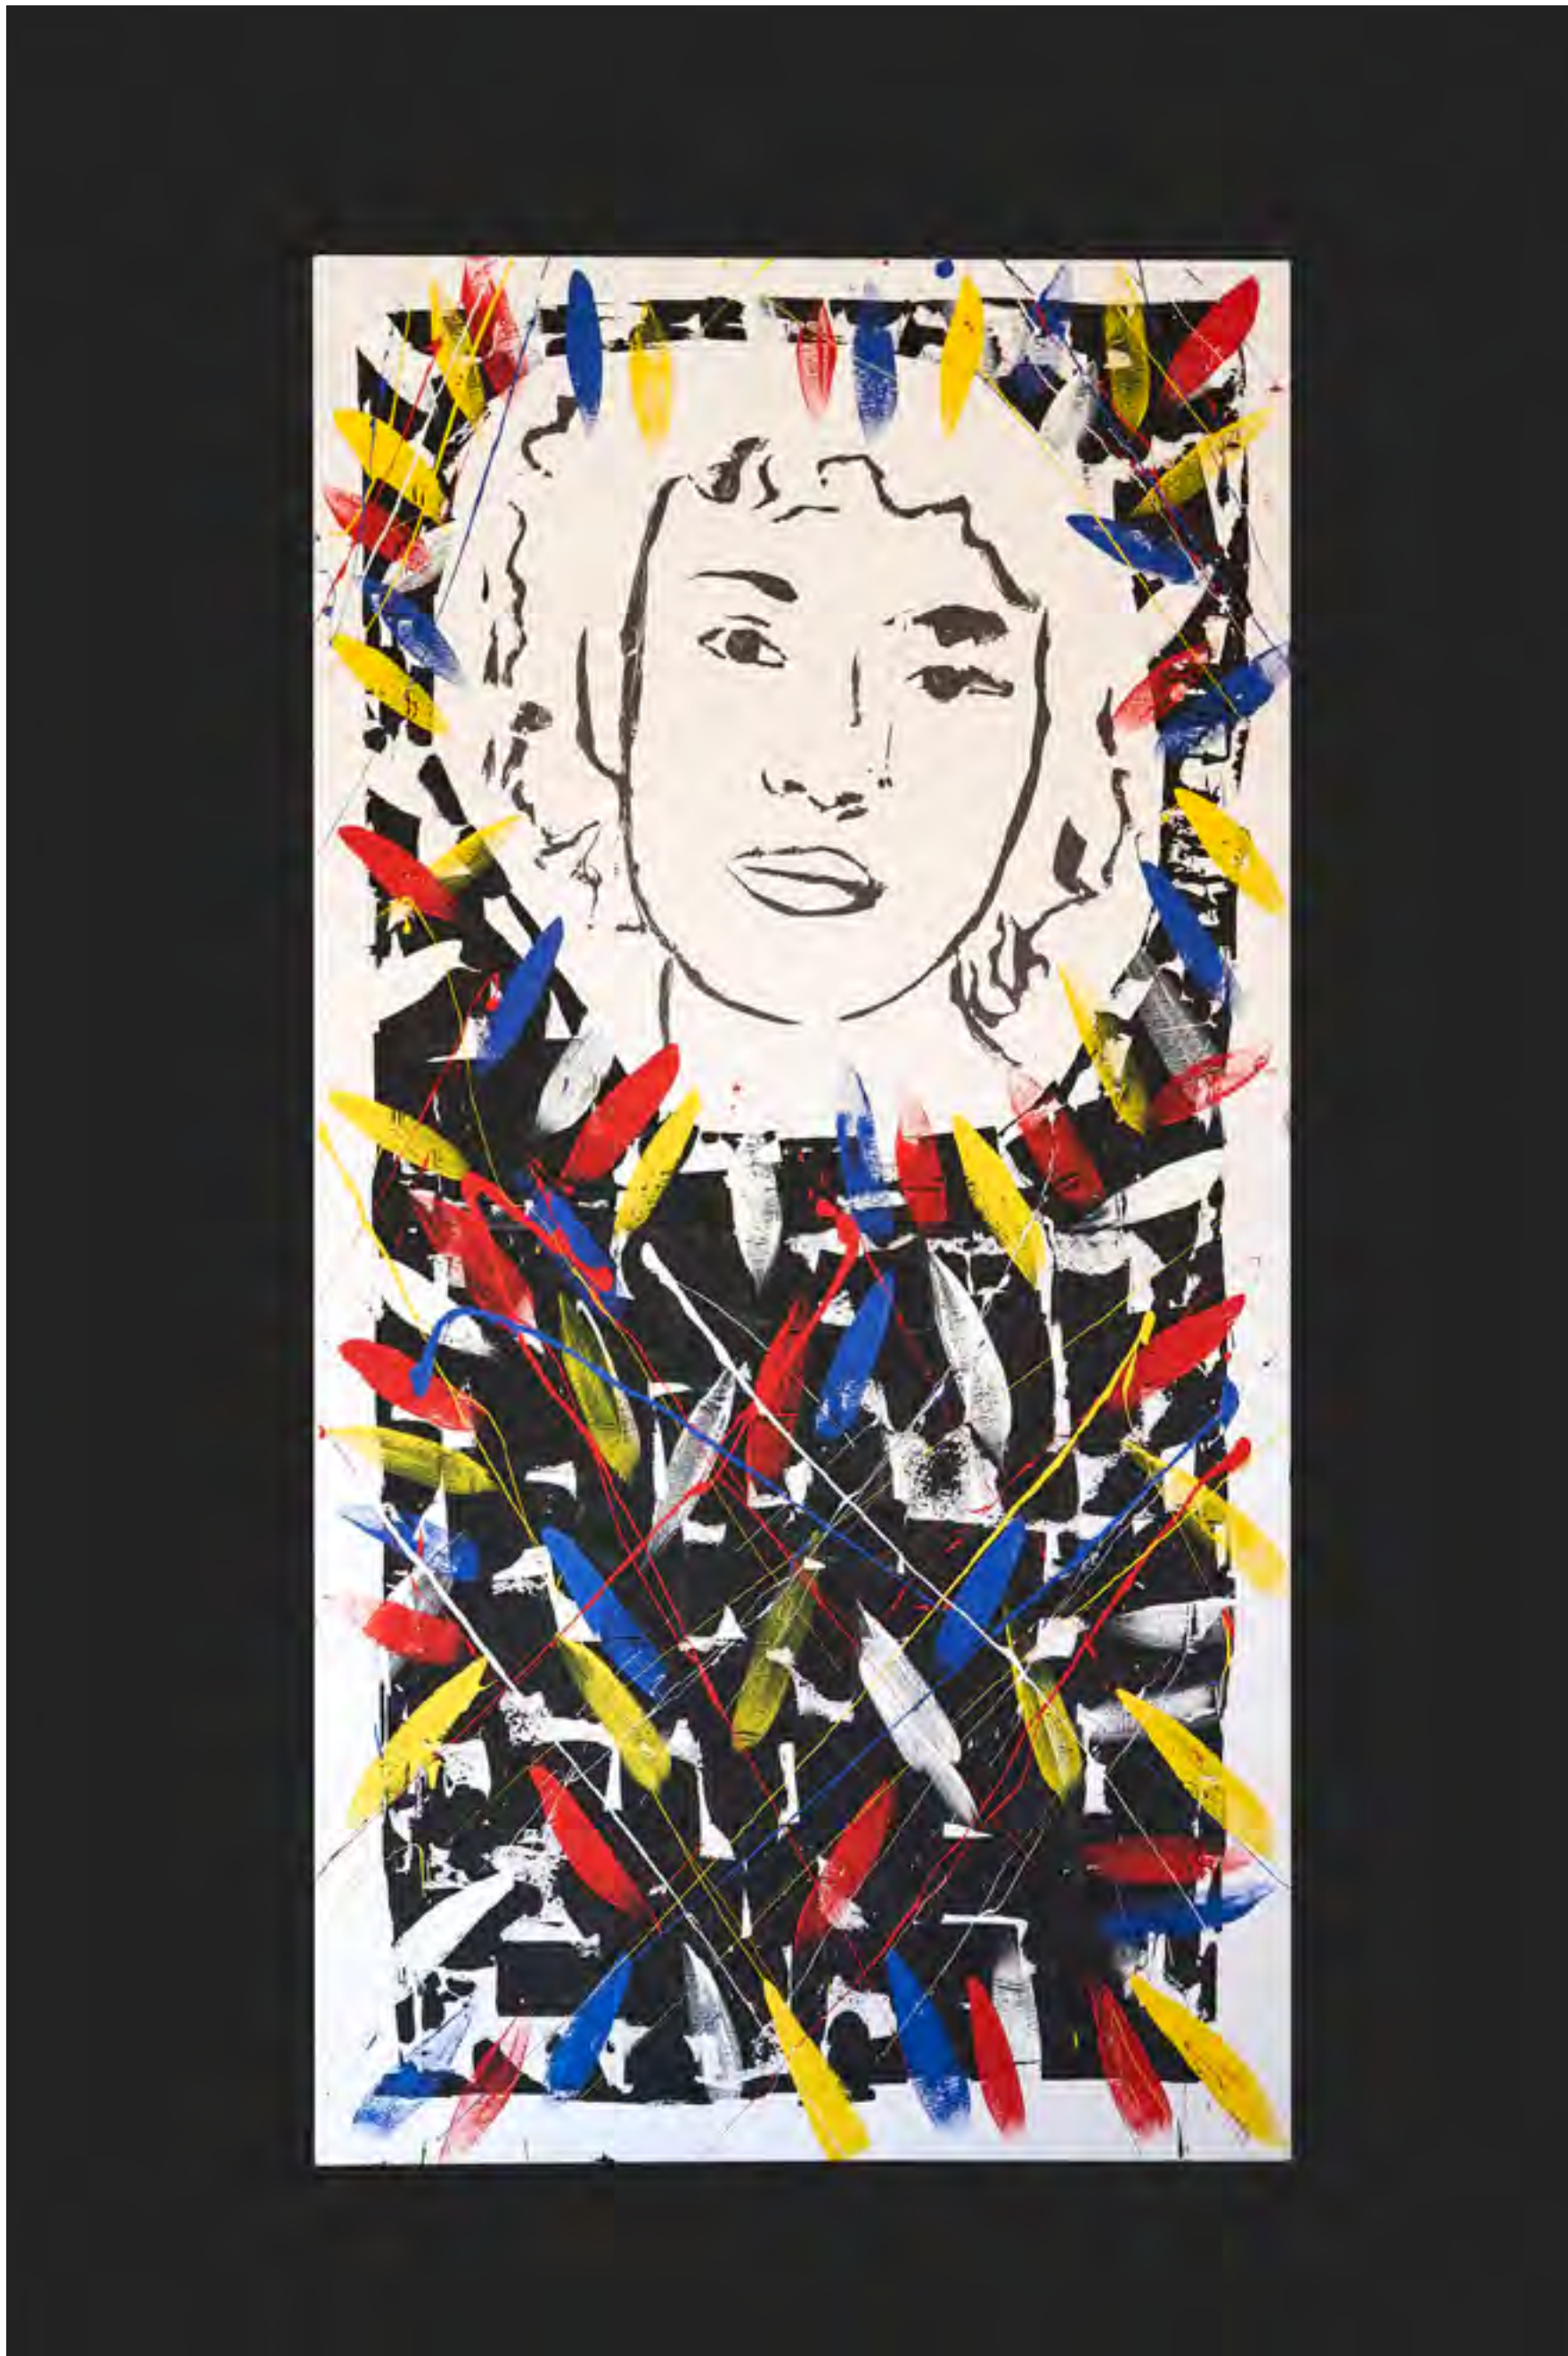

DONNA MUJER WOMAN

EXPOSICIÓ COLLAGE D'AFROREFERENTS FEMENINS

Montserrat Anguiano

Waris Dirie

Acrylic on printed canvas

75 x 150 cm · Barcelona. 2021

850€

OCTOBER 1ST TO 31ST 2022

CASAL DE BARRI CAN TRAVI
AV. DEL CARDENAL VIDAL I BARRAQUER 45. BARCELONA

Districte
d'Horta-Guinardó

Ajuntament de
Barcelona