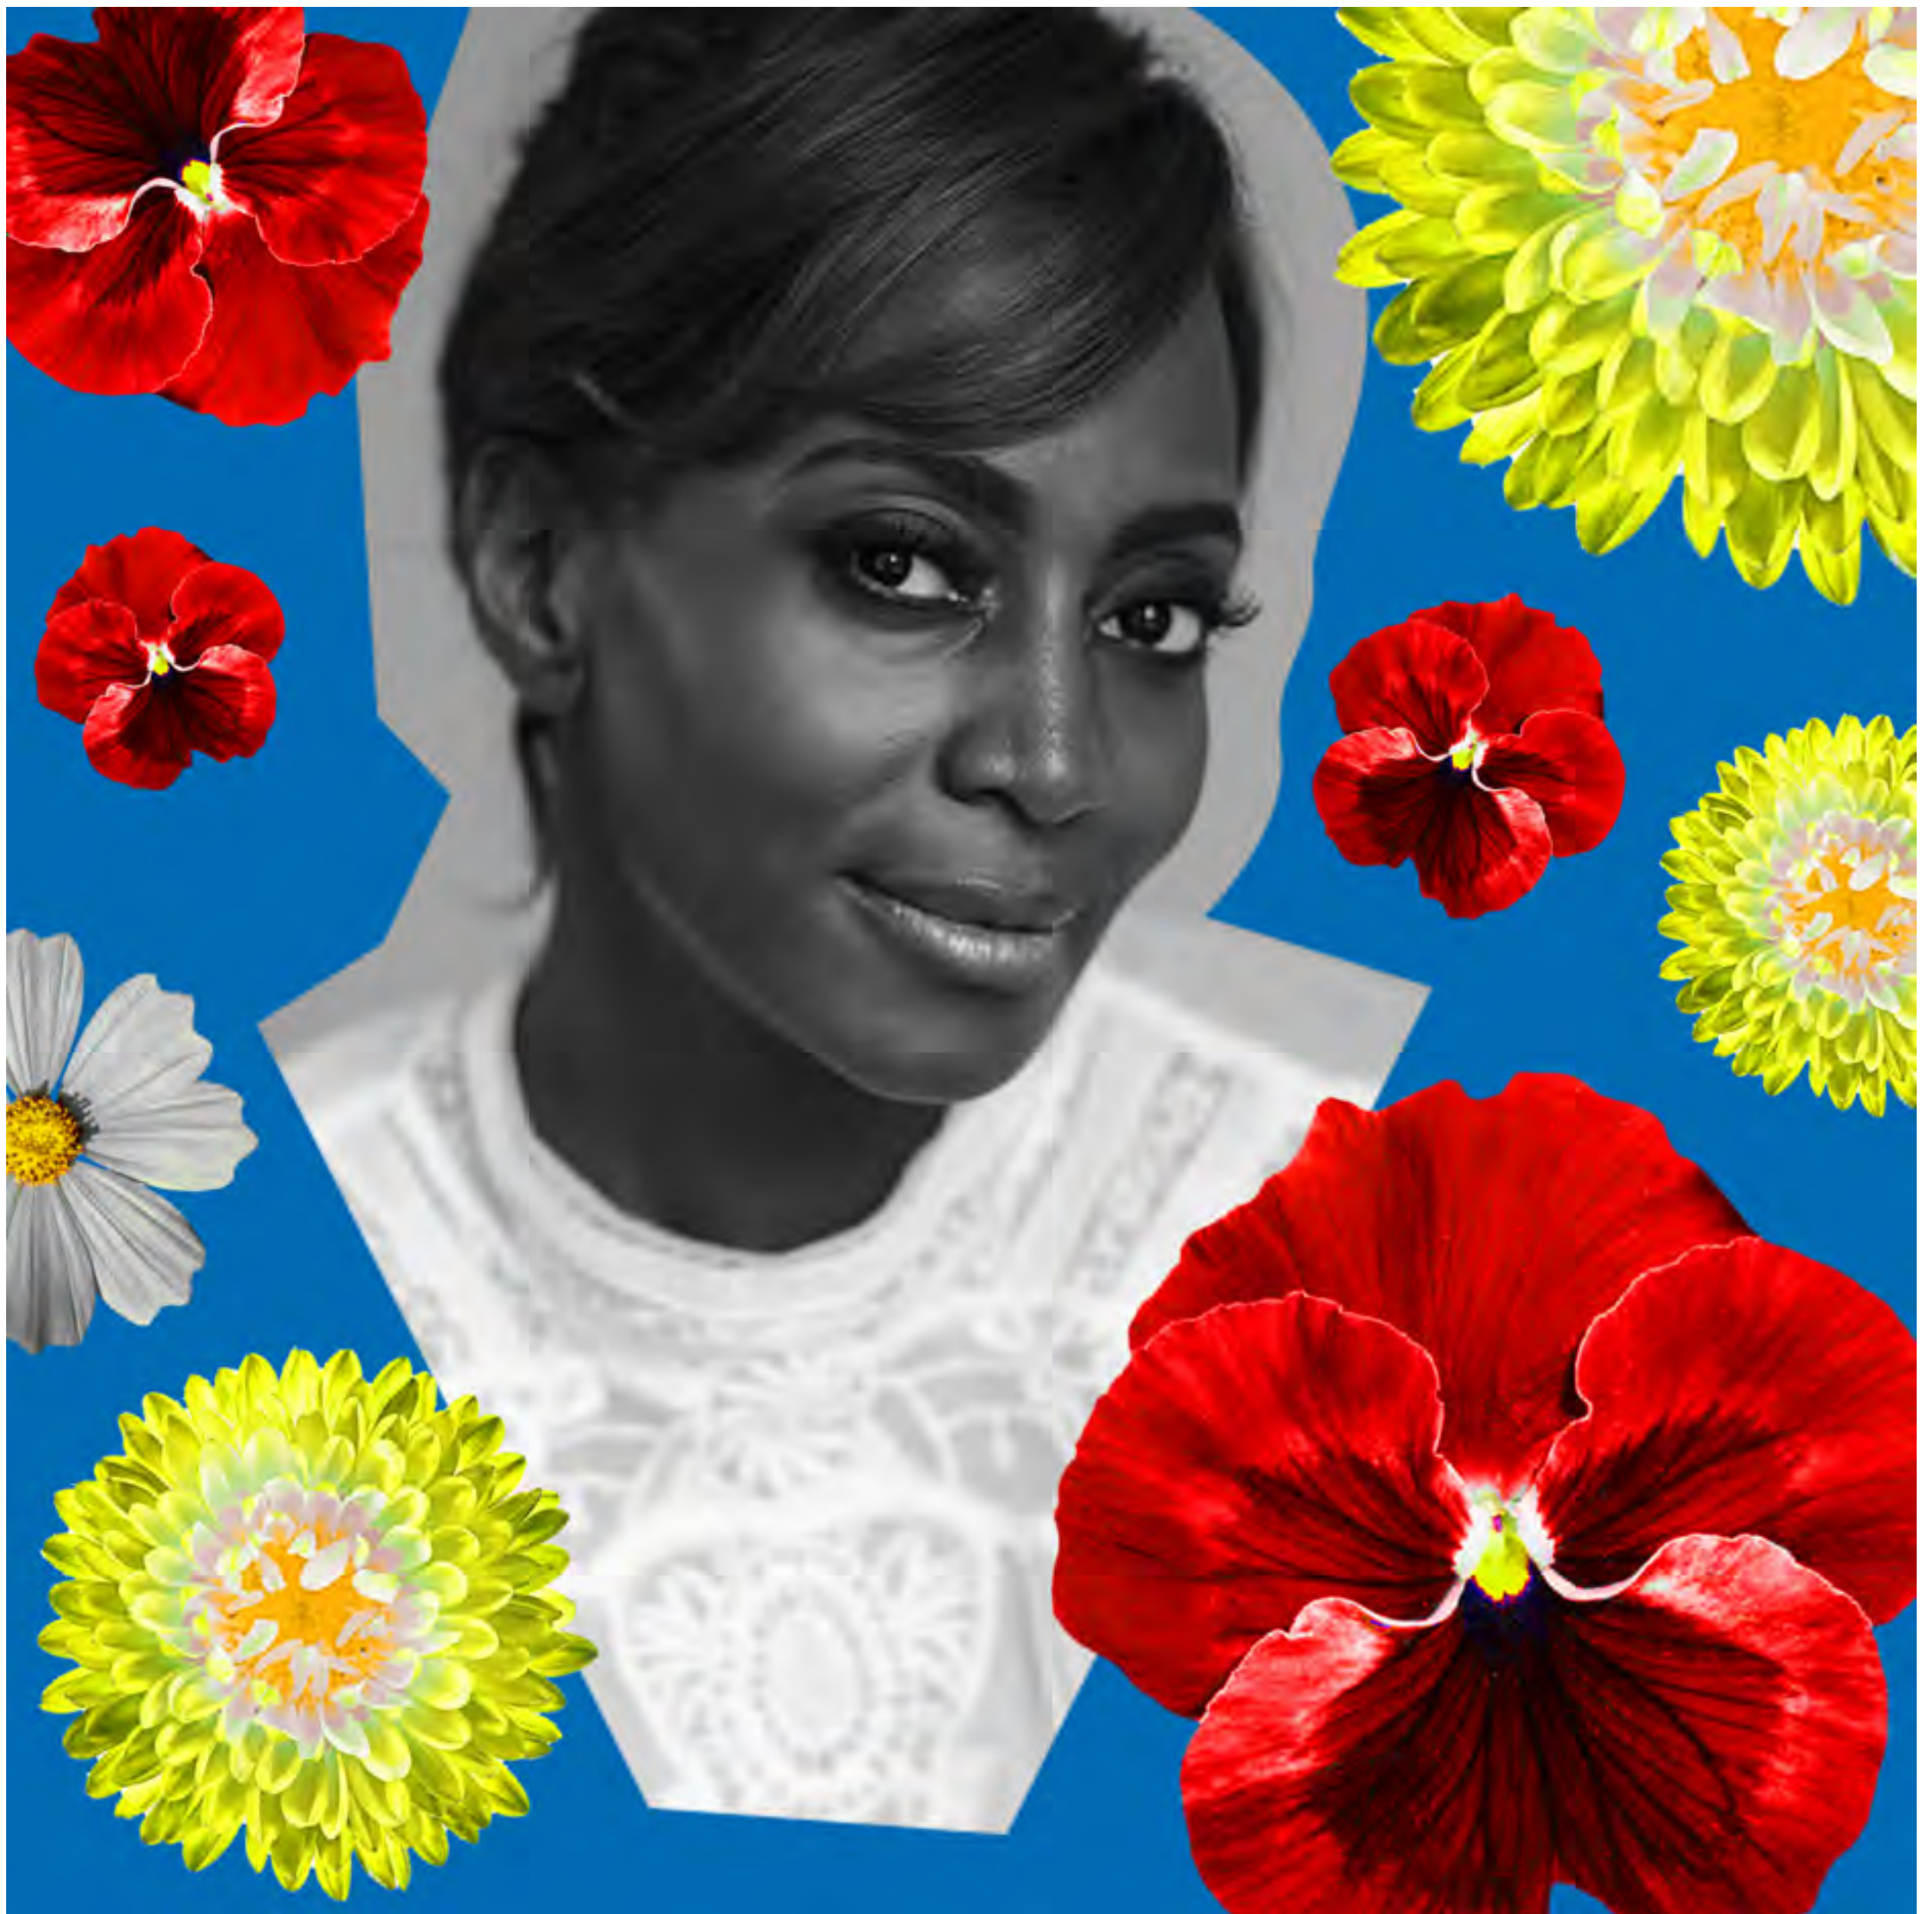

Montserrat Anguiano

OCTOBER 1ST TO 31ST 2022

CASAL DE BARRI CAN TRAVI
AV. DEL CARDENAL VIDAL I BARRAQUER 45. BARCELONA

Districte
d'Horta-Guinardó

Ajuntament de
Barcelona

DONNA MUJER WOMAN

EXPOSICIÓ COLLAGE D'AFROREFERENTS FEMENINS