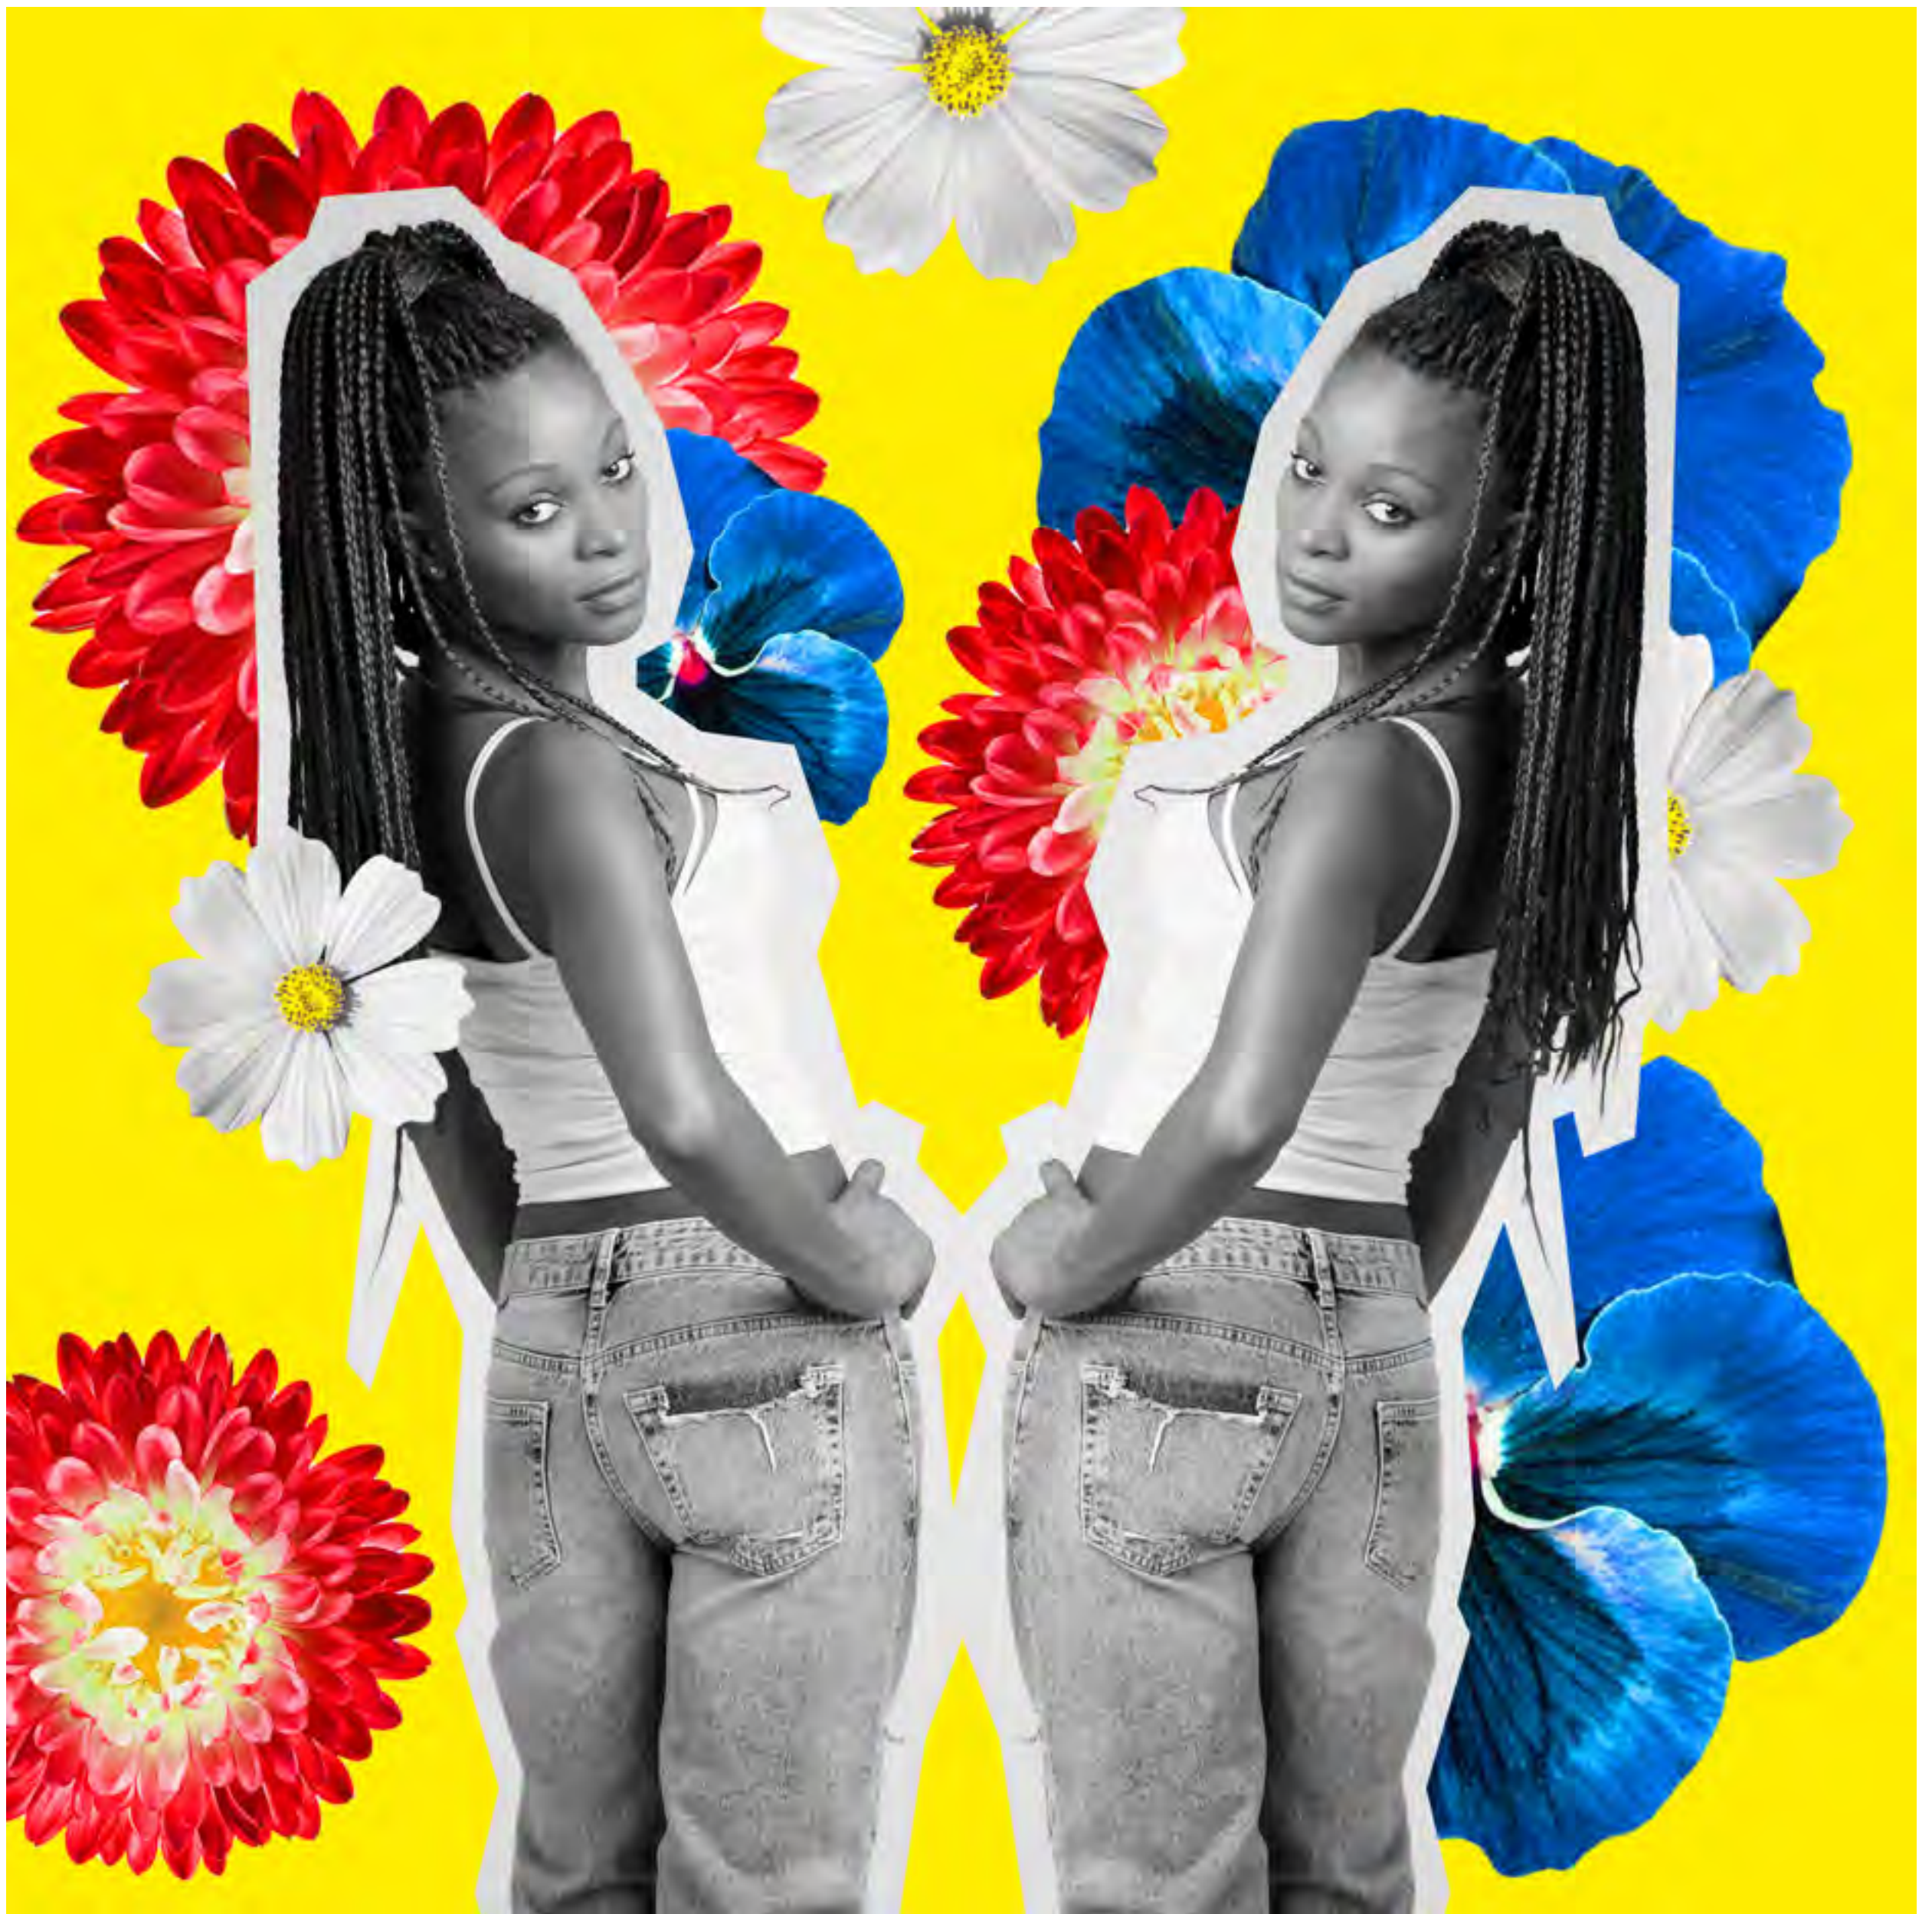

Montserrat Anguiano

OCTOBER 1ST TO 31ST 2022

CASAL DE BARRI CAN TRAVI
AV. DEL CARDENAL VIDAL I BARRAQUER 45. BARCELONA

Districte
d'Horta-Guinardó

Ajuntament de
Barcelona

DONNA MUJER WOMAN

EXPOSICIÓ COLLAGE D'AFROREFERENTS FEMENINS