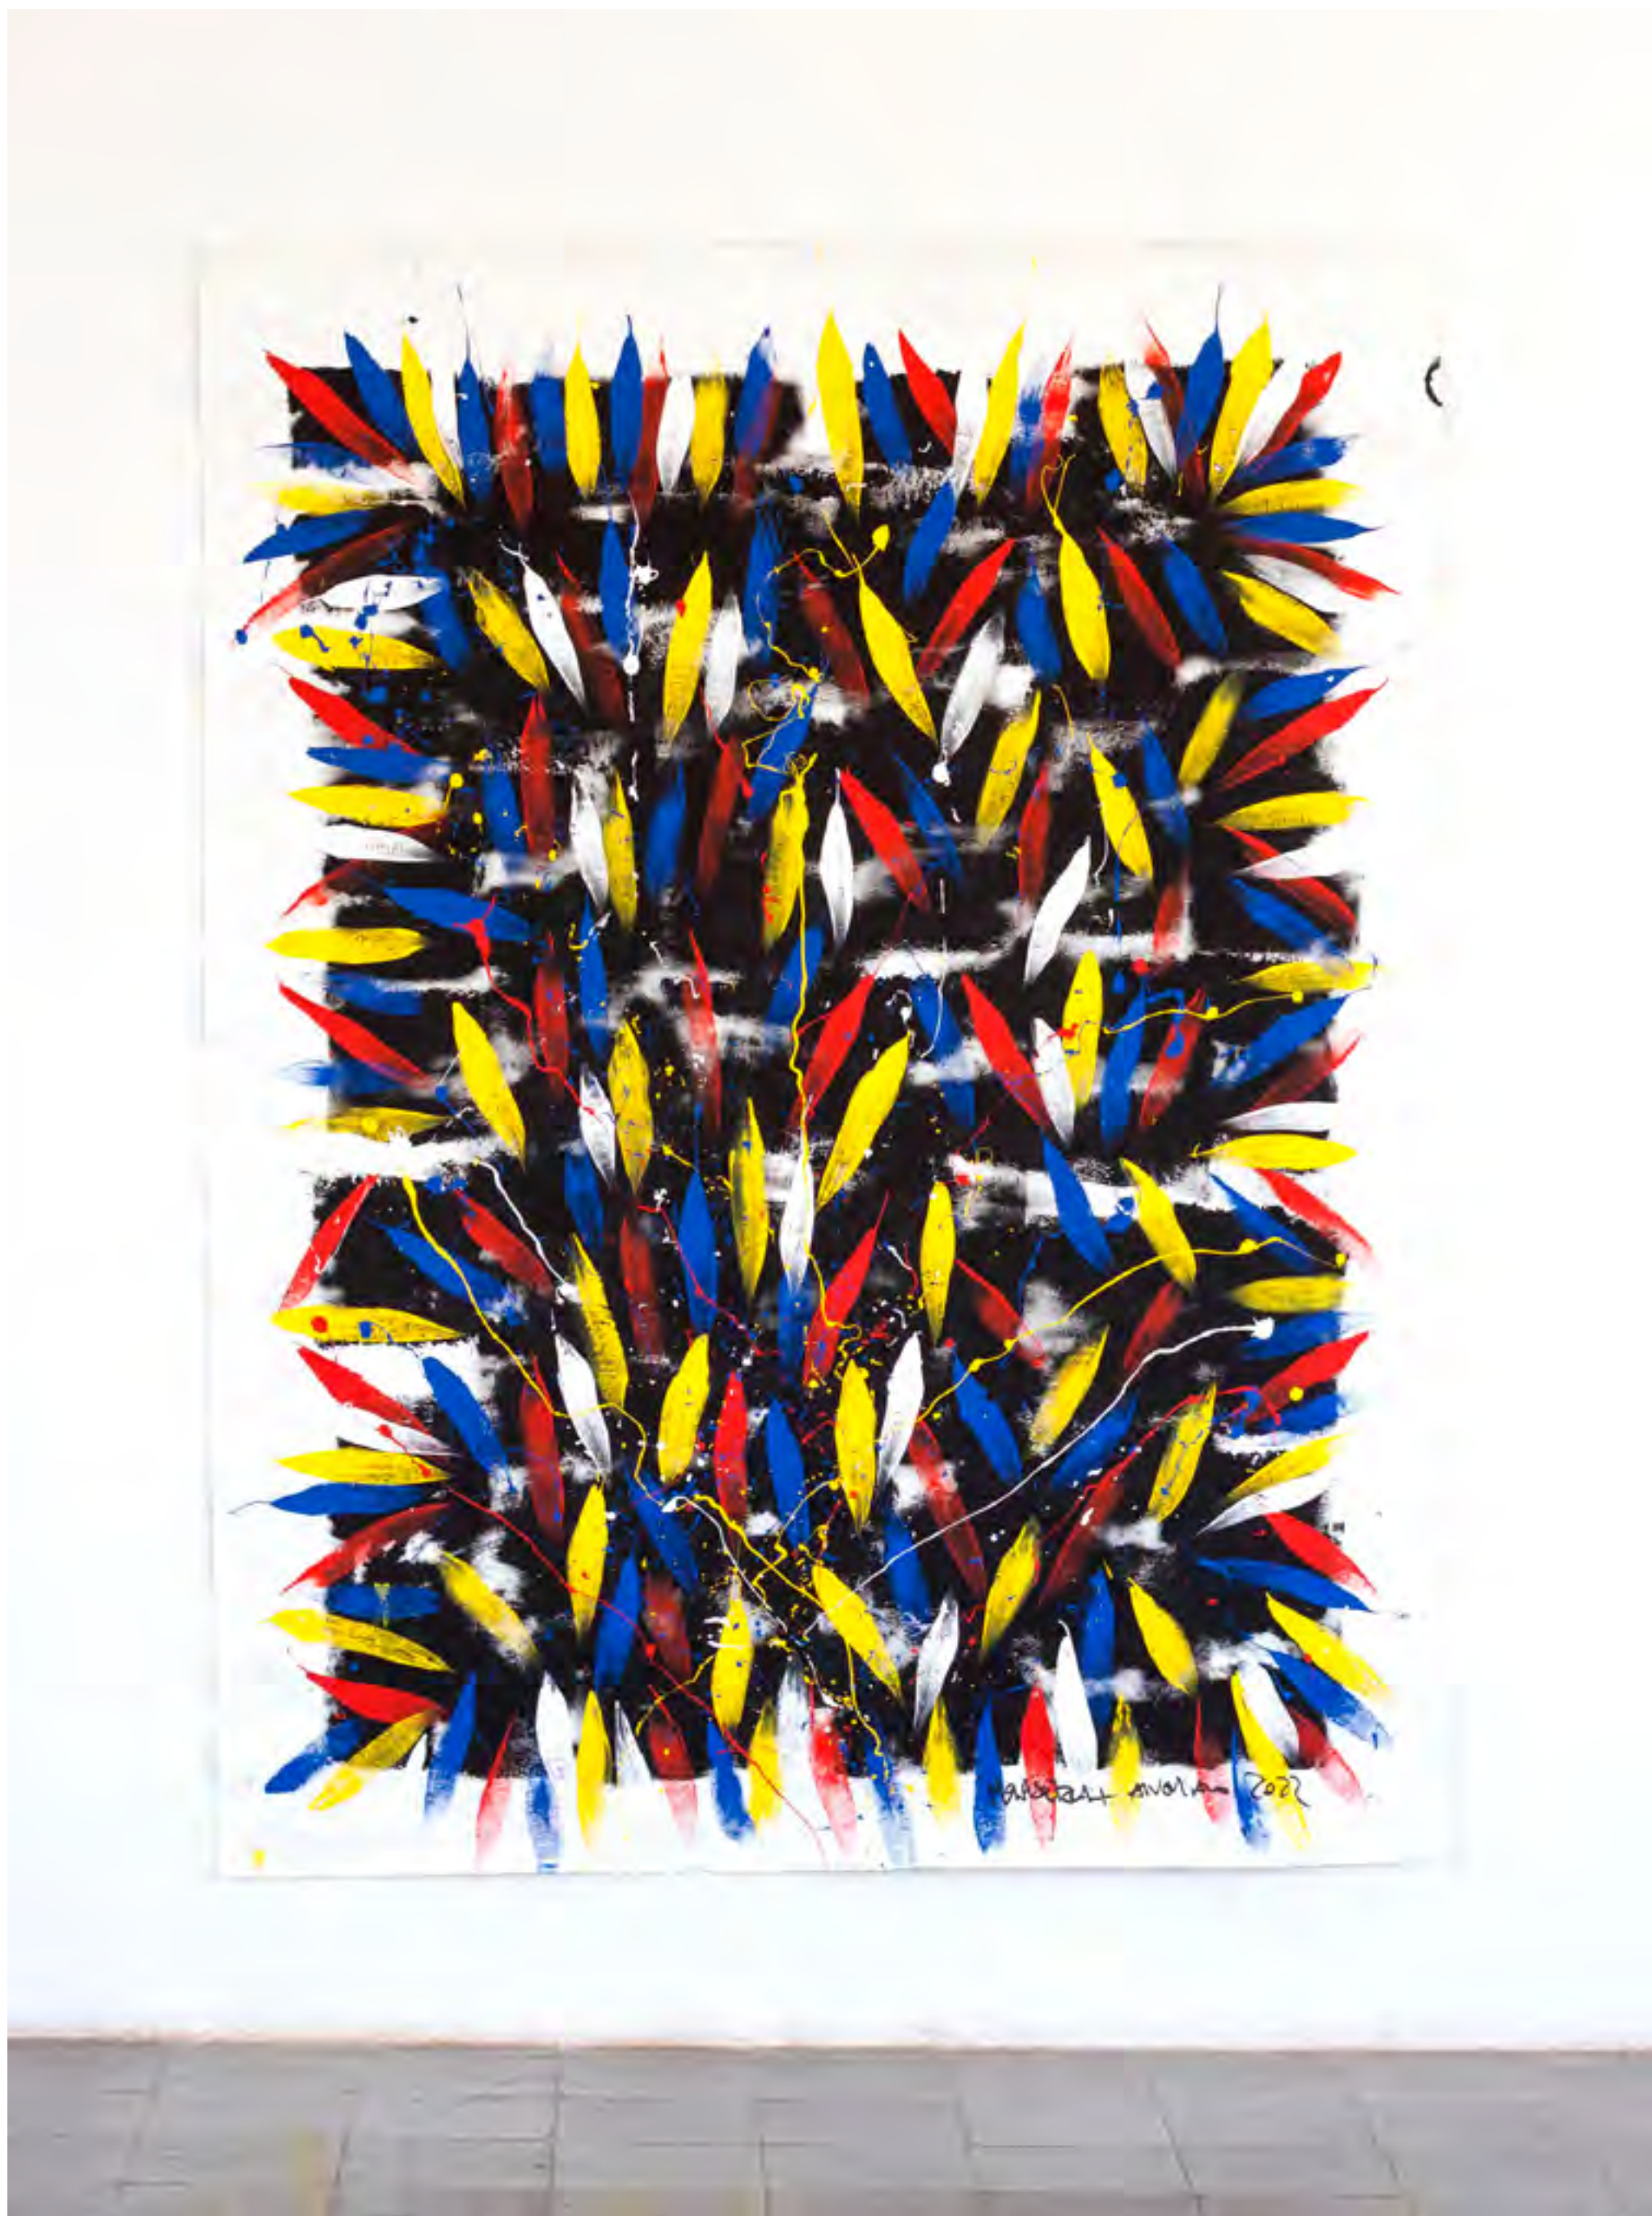

Montserrat Anguiano

Abstracte Negre

Plastic paint on canvas

160 x 200 cm · Barcelona. 2022

3800€

OCTOBER 1ST TO 31ST 2022

CASAL DE BARRI CAN TRAVI
AV. DEL CARDENAL VIDAL I BARRAQUER 45. BARCELONA

Districte
d'Horta-Guinardó