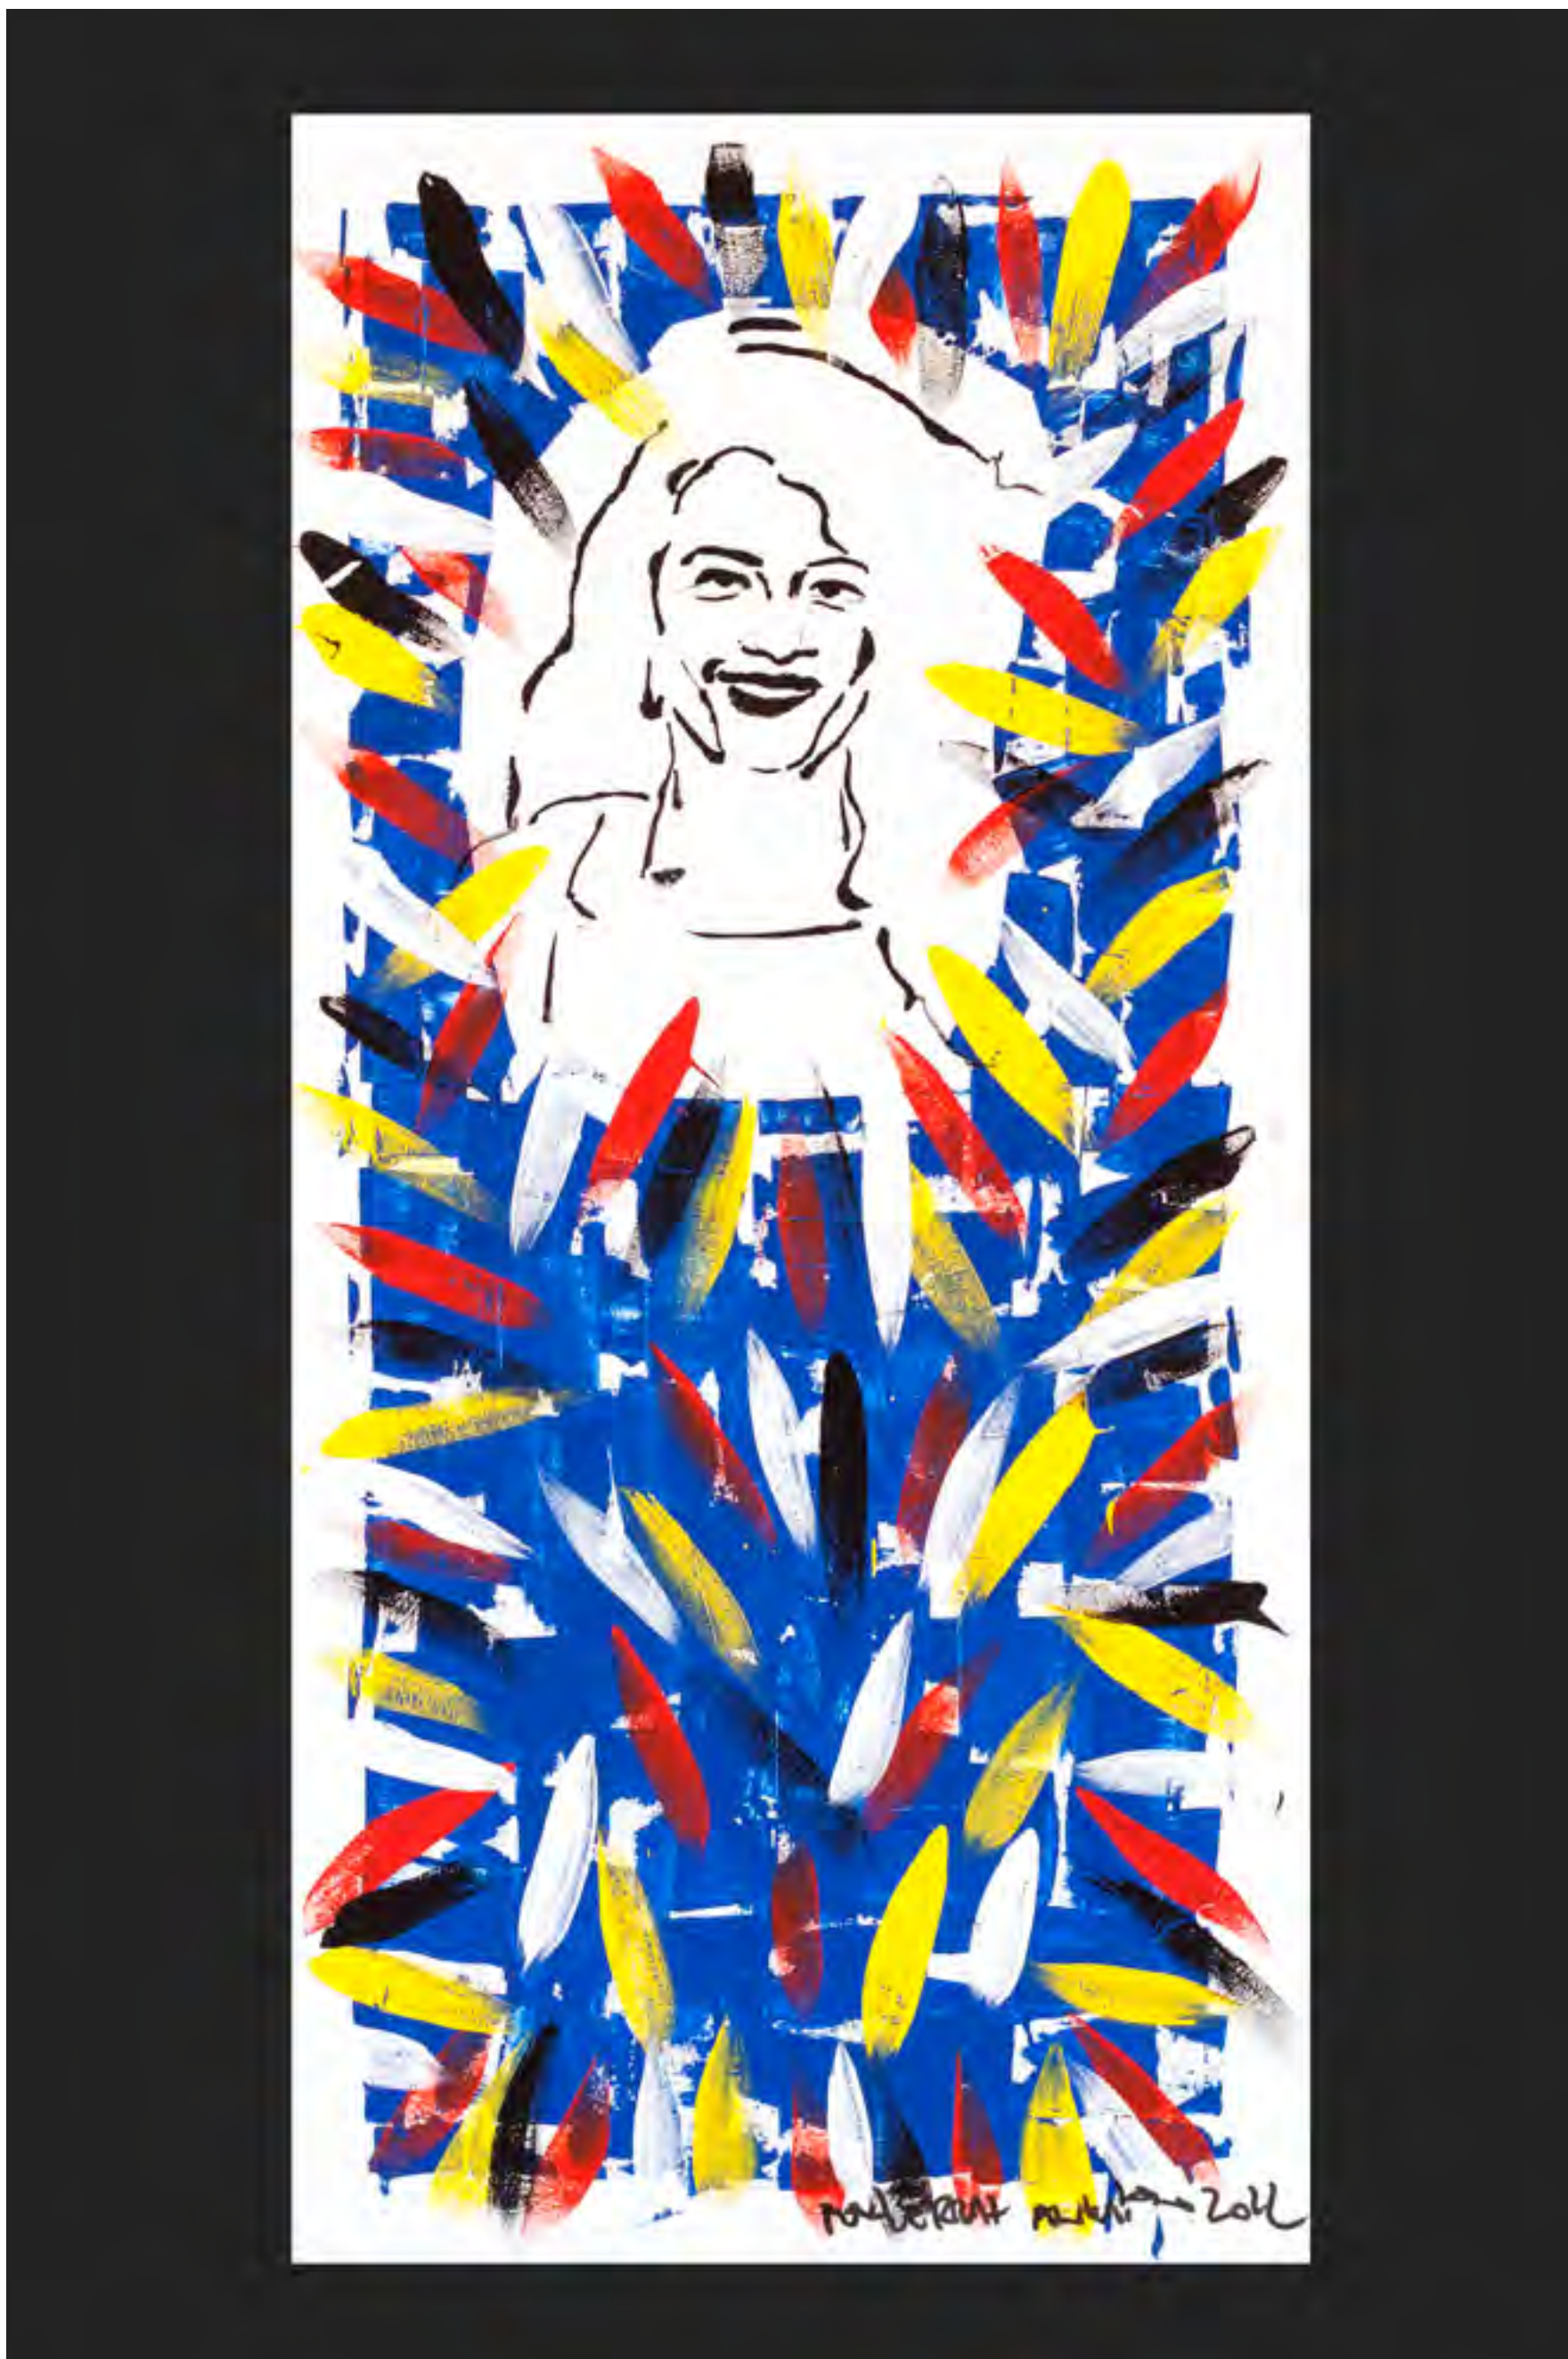

Montserrat Anguiano

Jessica González

Plastic paint on canvas

60 x 130 cm · Barcelona. 2022

1800€

OCTOBER 1ST TO 31ST 2022

CASAL DE BARRI CAN TRAVI
AV. DEL CARDENAL VIDAL I BARRAQUER 45. BARCELONA

Districte
d'Horta-Guinardó