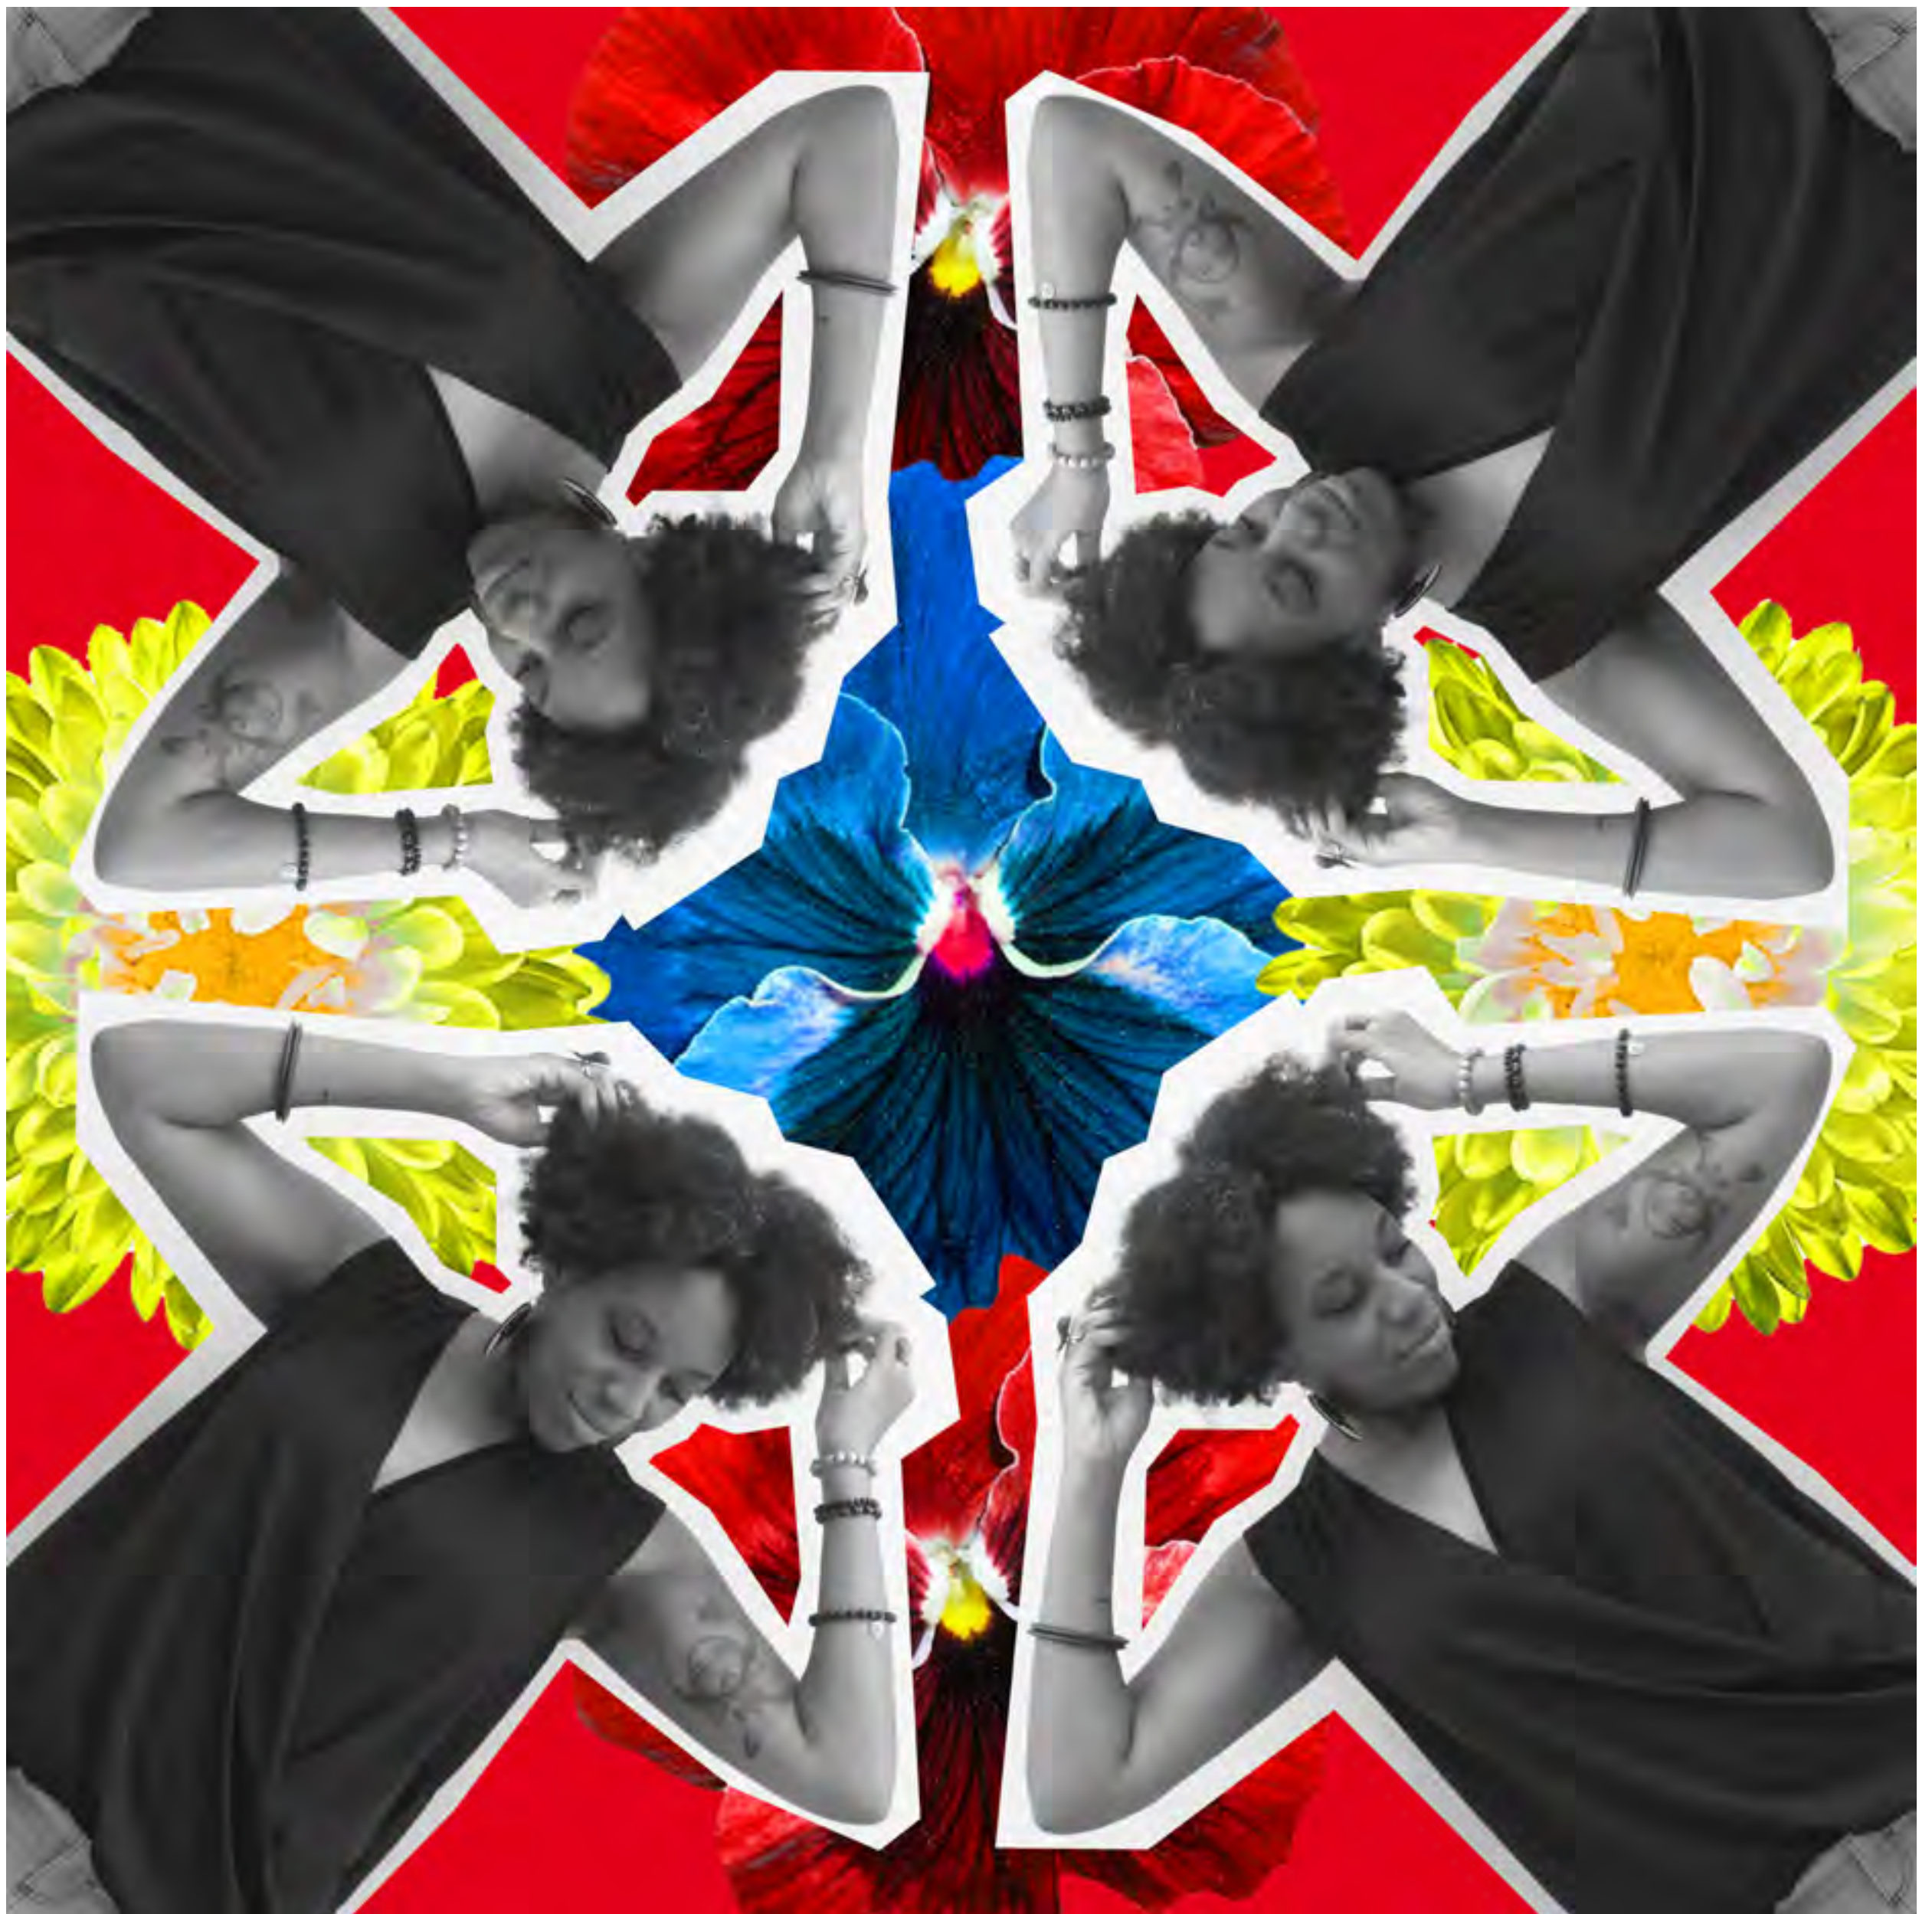

Montserrat Anguiano

DEL 1 AL 31 OCTUBRE 2022

CASAL DE BARRI CAN TRAVI
AV. DEL CARDENAL VIDAL I BARRAQUER 45. BARCELONA

Districte
d'Horta-Guinardó

Ajuntament de
Barcelona

DONNA MUJER WOMAN

EXPOSICIÓ COLLAGE D'AFROREFERENTS FEMENINS