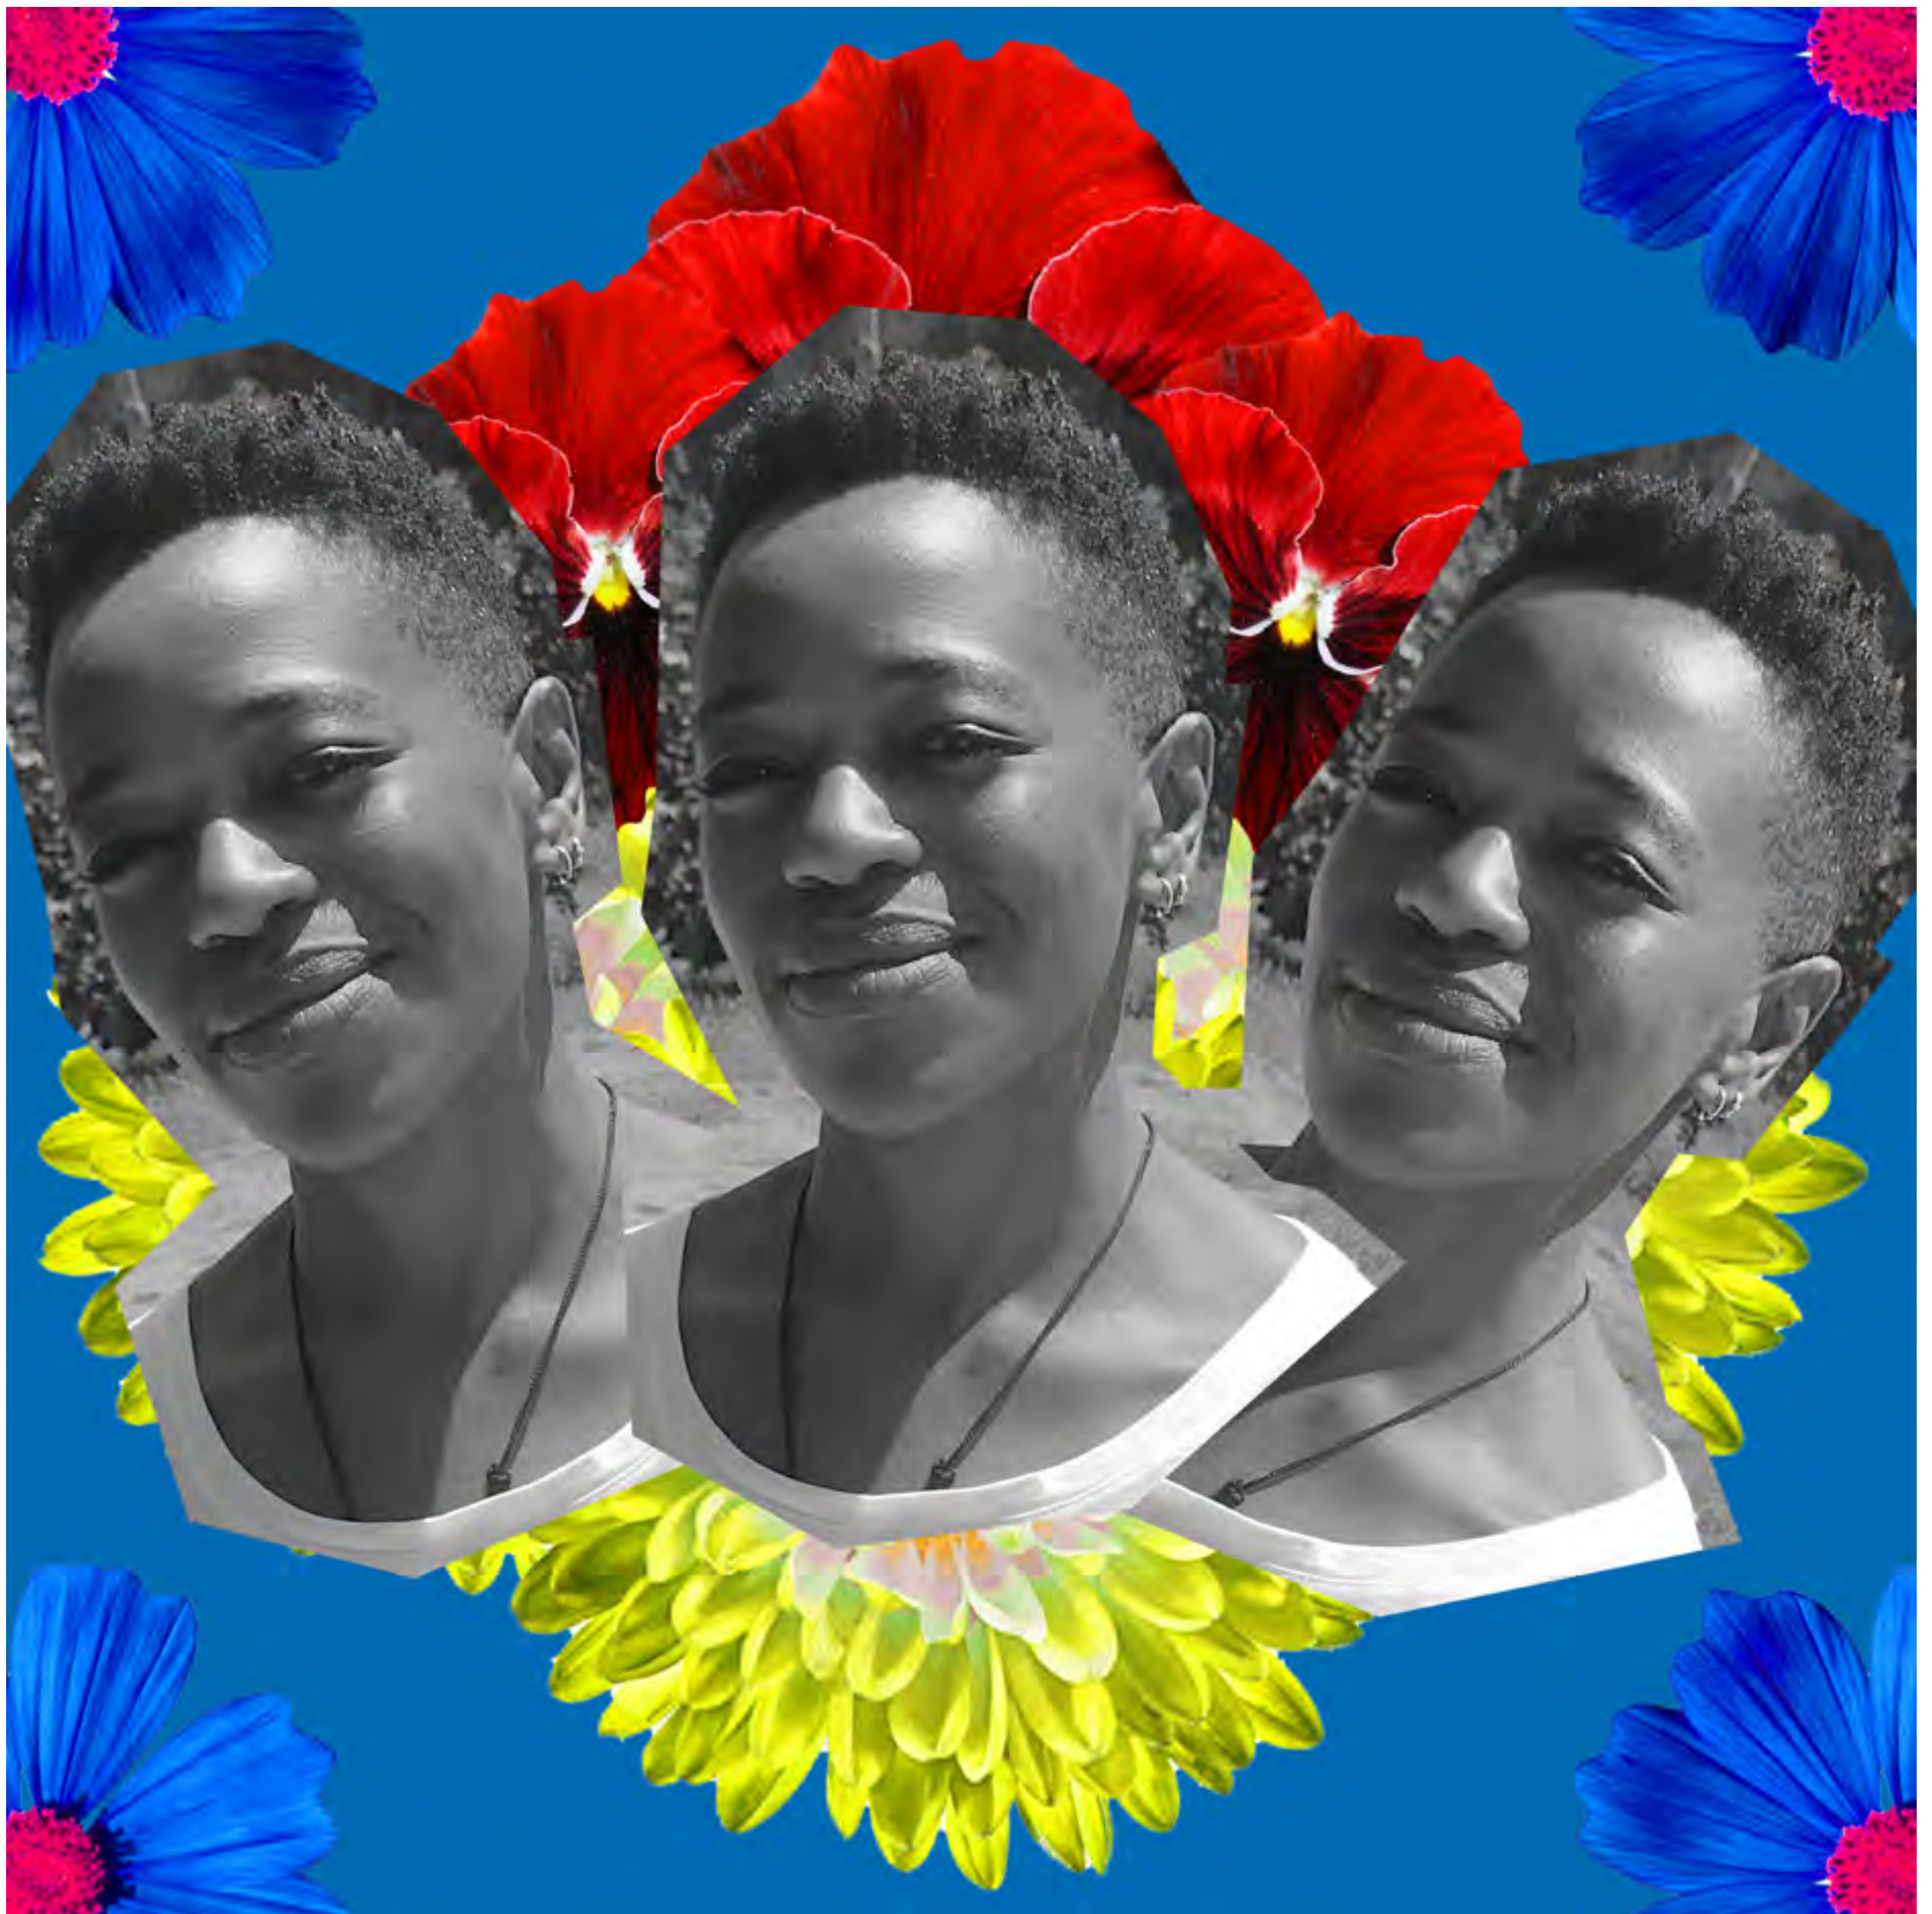

Montserrat Anguiano

DEL 1 AL 31 OCTUBRE 2022

CASAL DE BARRI CAN TRAVI
AV. DEL CARDENAL VIDAL I BARRAQUER 45. BARCELONA

Districte
d'Horta-Guinardó

Ajuntament de
Barcelona

DONNA MUJER WOMAN

EXPOSICIÓ COLLAGE D'AFROREFERENTS FEMENINS