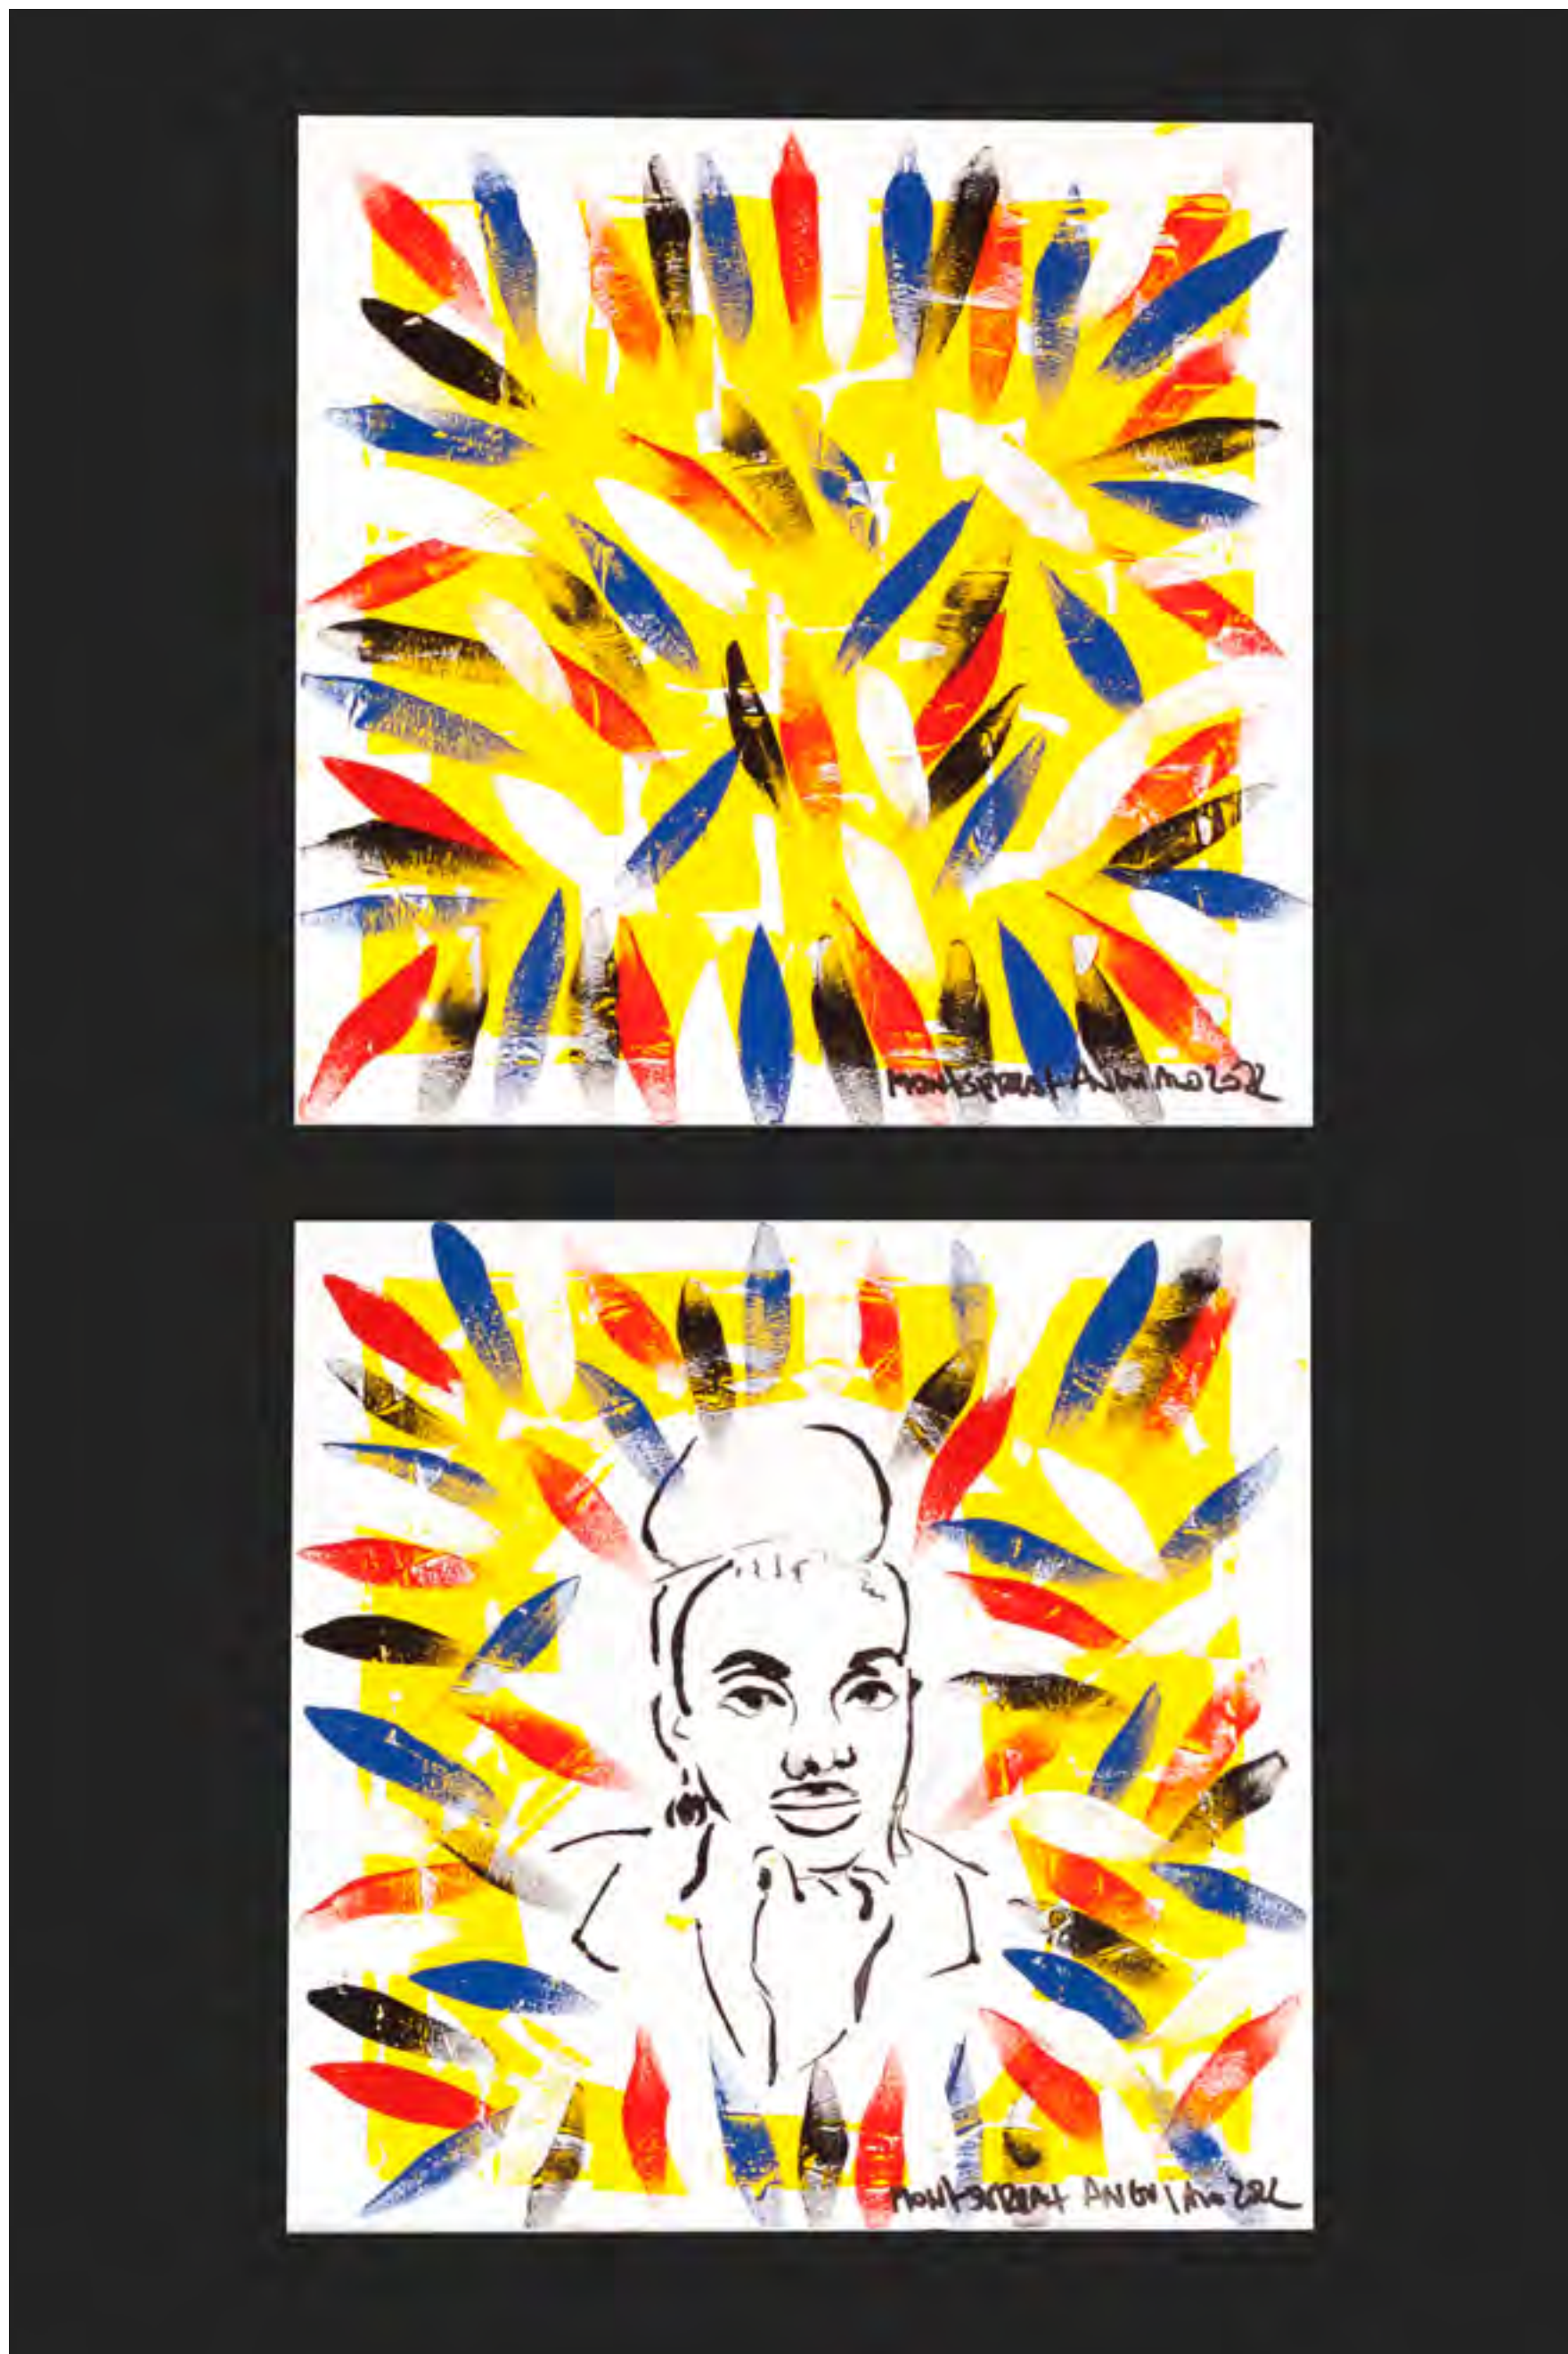

Montserrat Anguiano

Tenzul Zamora · Díptico

Pintura plàstica sobre lienzo

60 x 60 cm / 60 x 60 cm · Barcelona. 2022

600€

DEL 1 AL 31 OCTUBRE 2022

CASAL DE BARRI CAN TRAVI
AV. DEL CARDENAL VIDAL I BARRAQUER 45. BARCELONA