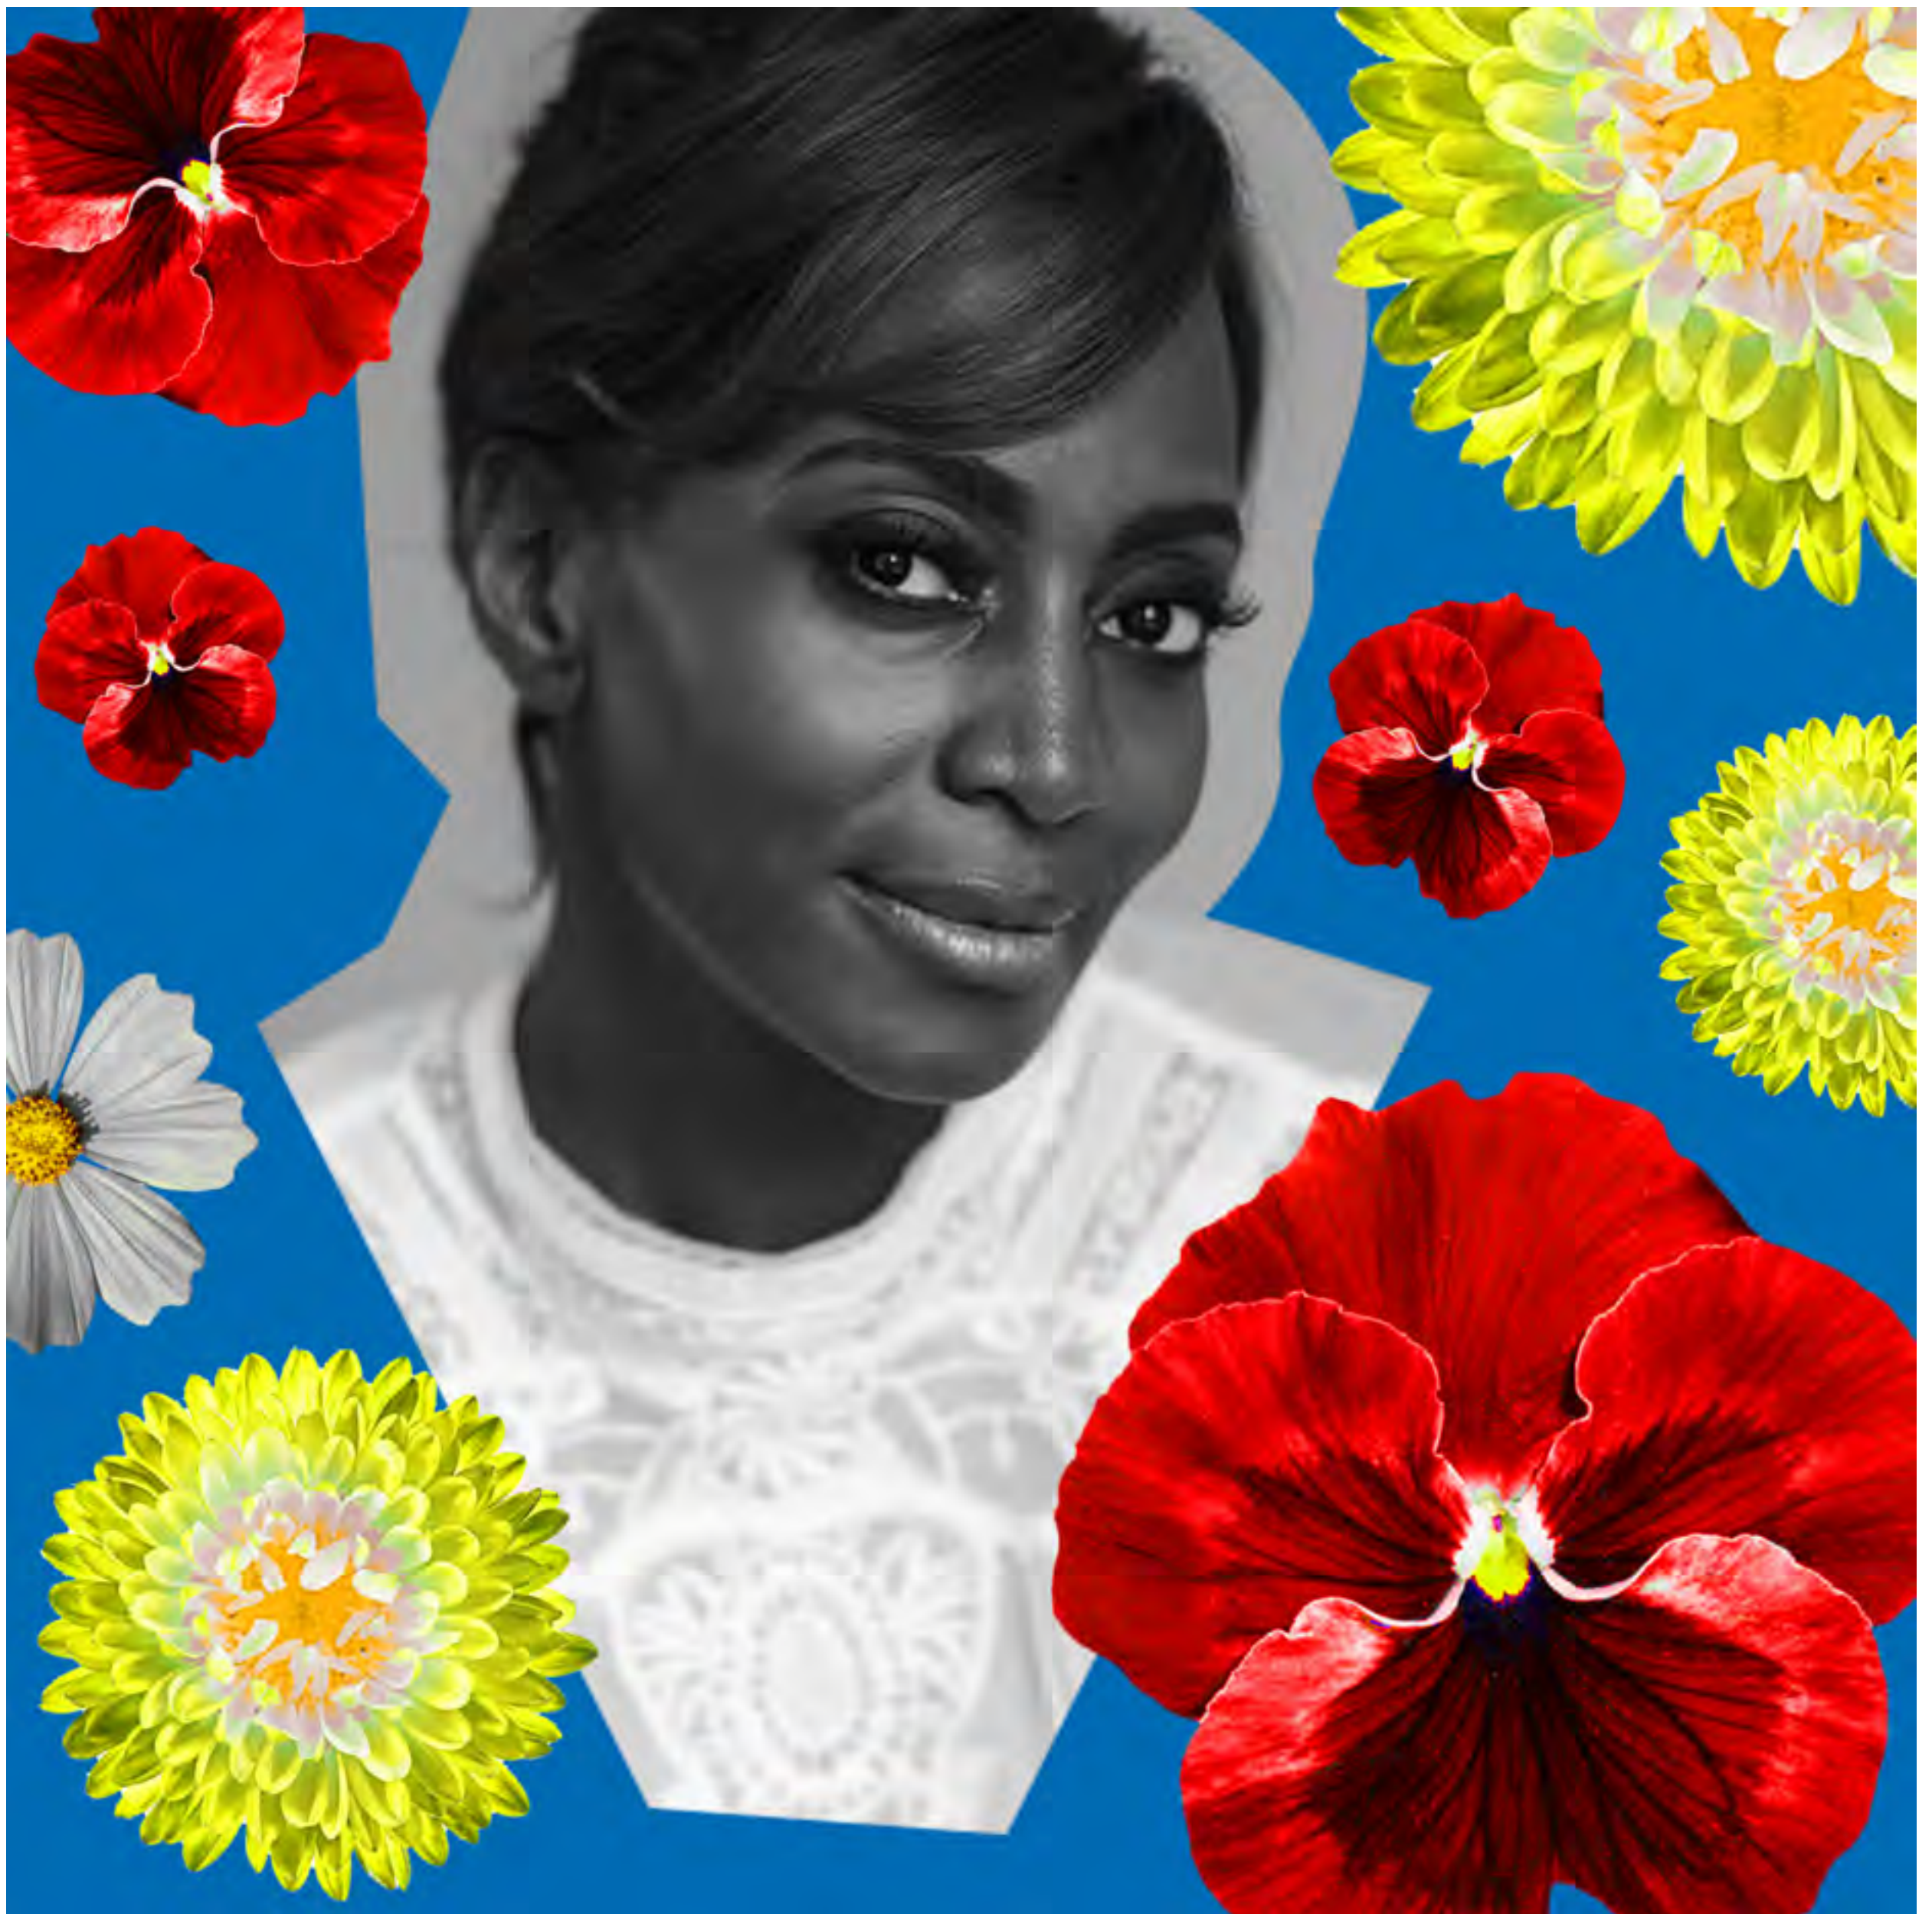

Montserrat Anguiano

DEL 1 AL 31 OCTUBRE 2022

CASAL DE BARRI CAN TRAVI
AV. DEL CARDENAL VIDAL I BARRAQUER 45. BARCELONA

Districte
d'Horta-Guinardó

Ajuntament de
Barcelona

DONNA MUJER WOMAN

EXPOSICIÓ COLLAGE D'AFROREFERENTS FEMENINS