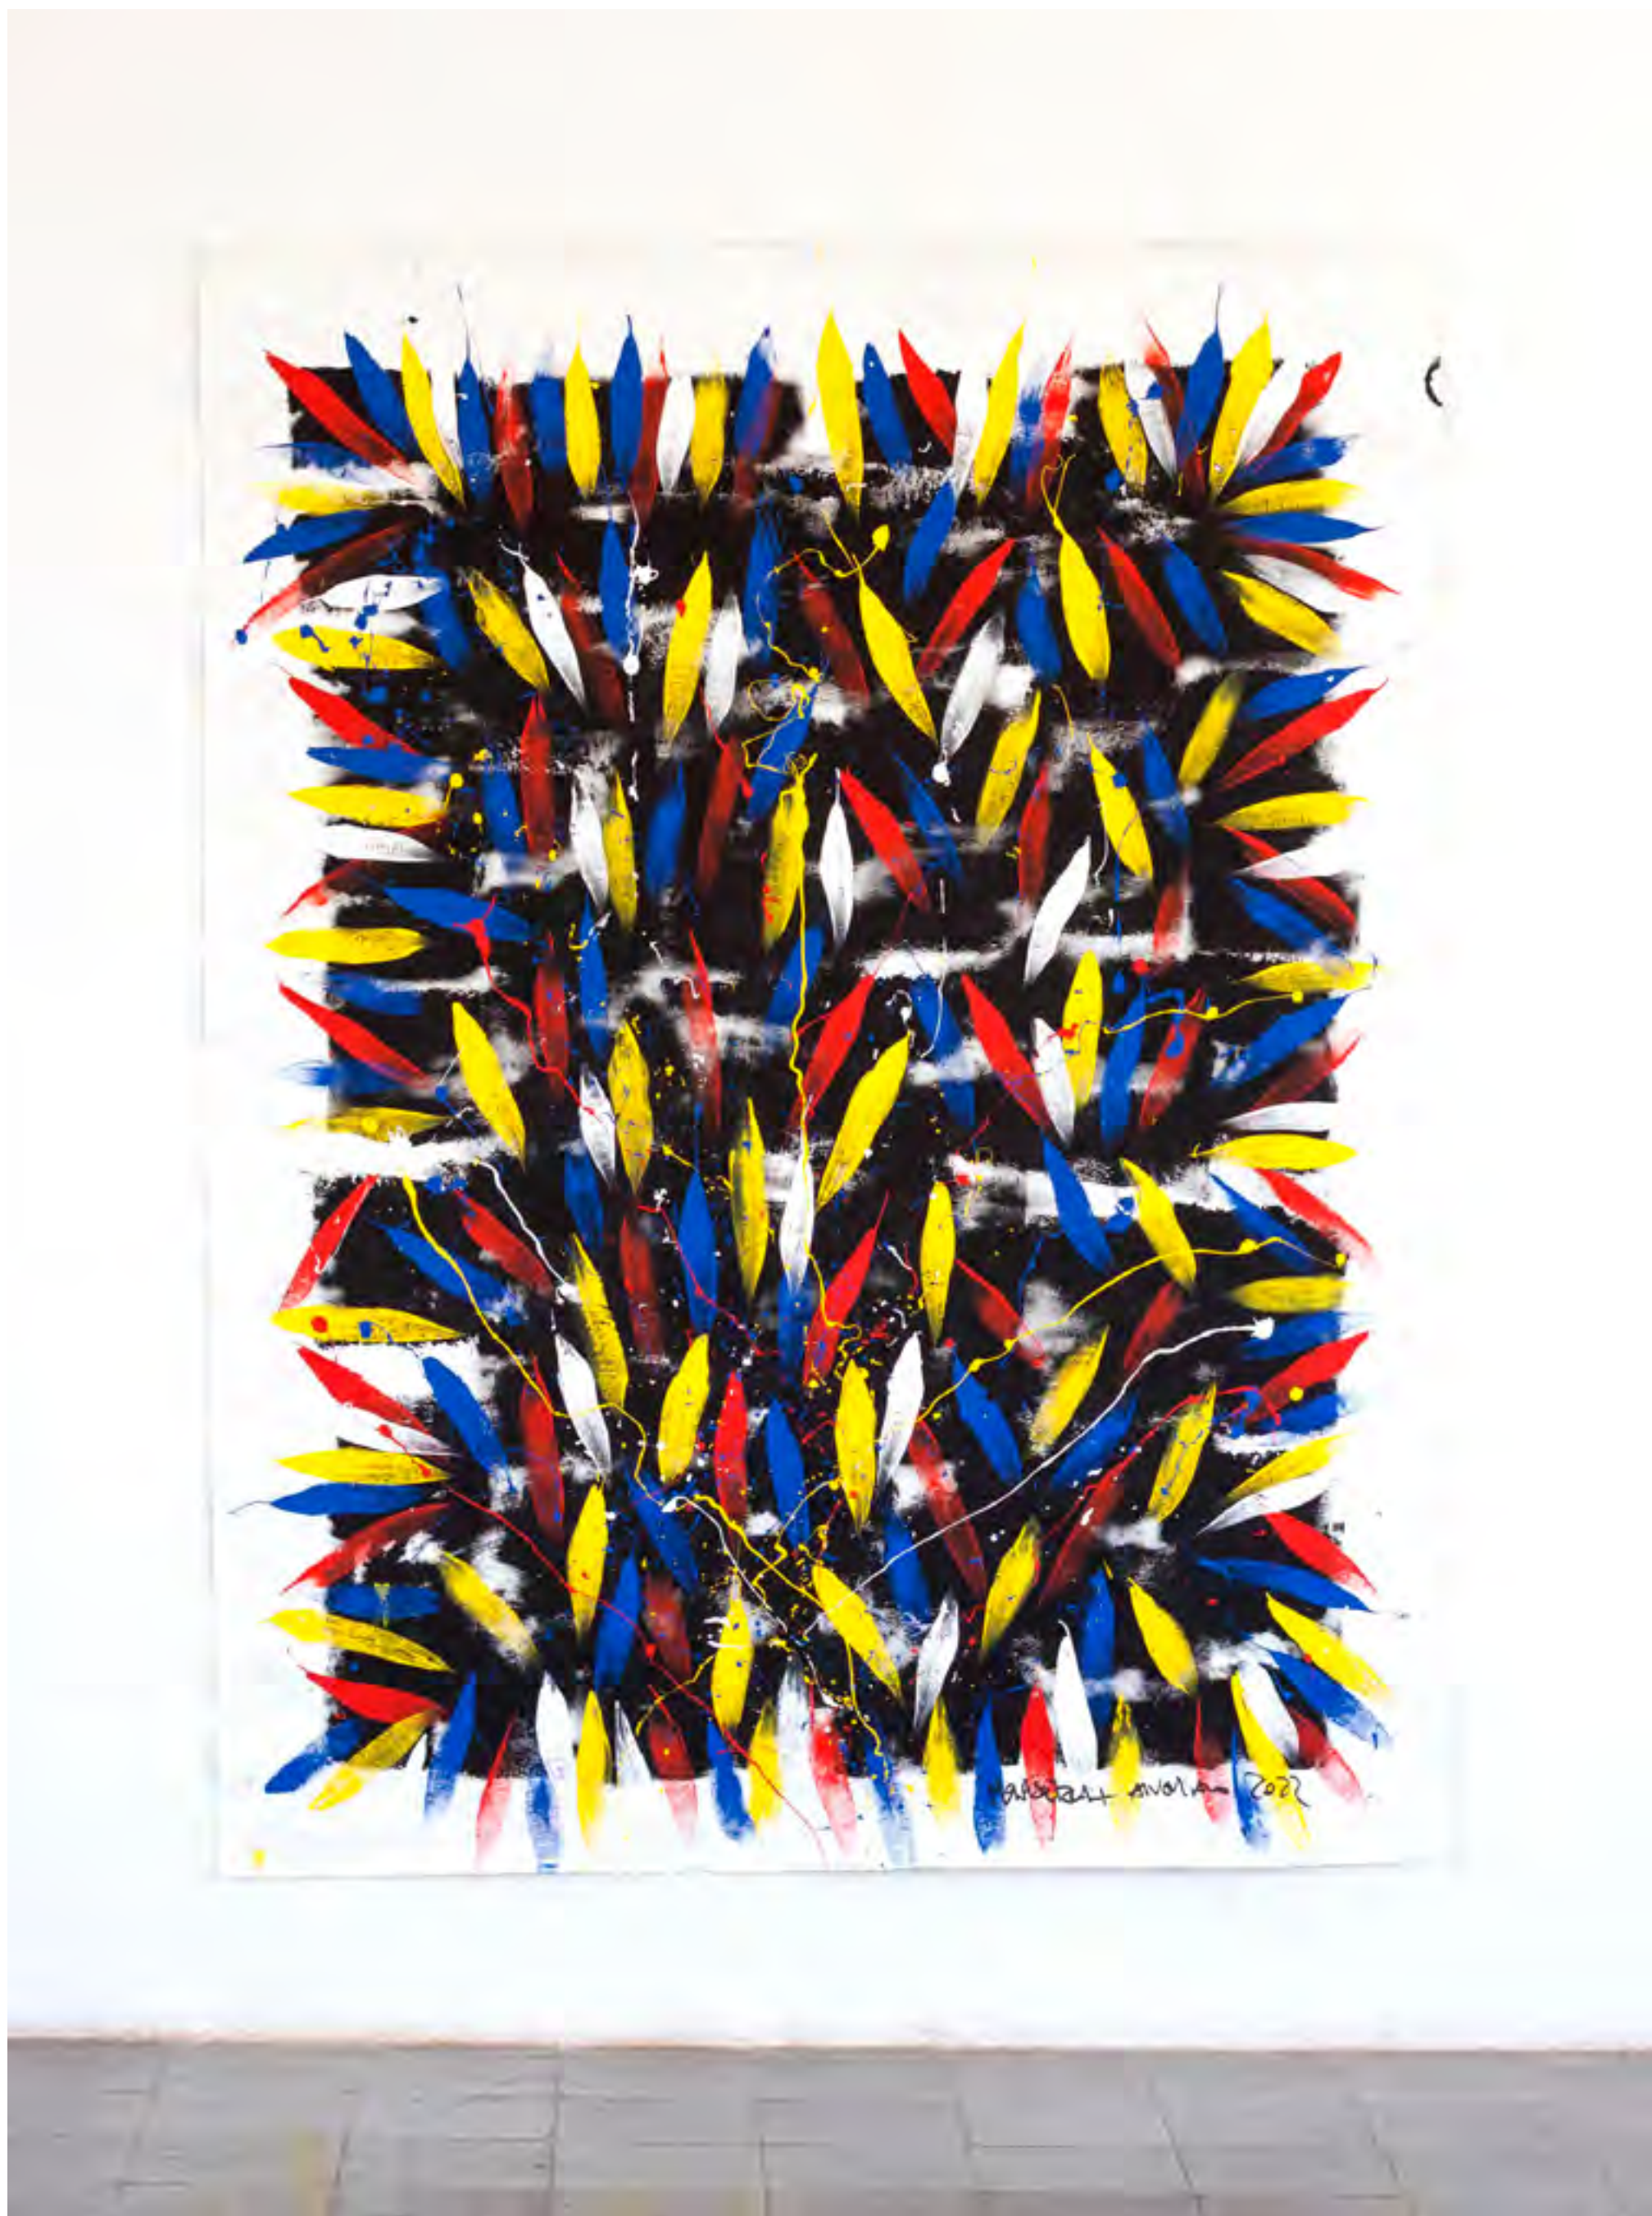

DONA MUJER WOMAN

EXPOSICIÓ COLLAGE D'AFROREFERENTS FEMENINS

Montserrat Anguiano

Abstracte Negre

Pintura plàstica sobre lienzo
160 x 200 cm · Barcelona. 2022
3800€

DEL 1 AL 31 OCTUBRE 2022

CASAL DE BARRI CAN TRAVI
AV. DEL CARDENAL VIDAL I BARRAQUER 45. BARCELONA

Districte
d'Horta-Guinardó

Ajuntament de
Barcelona