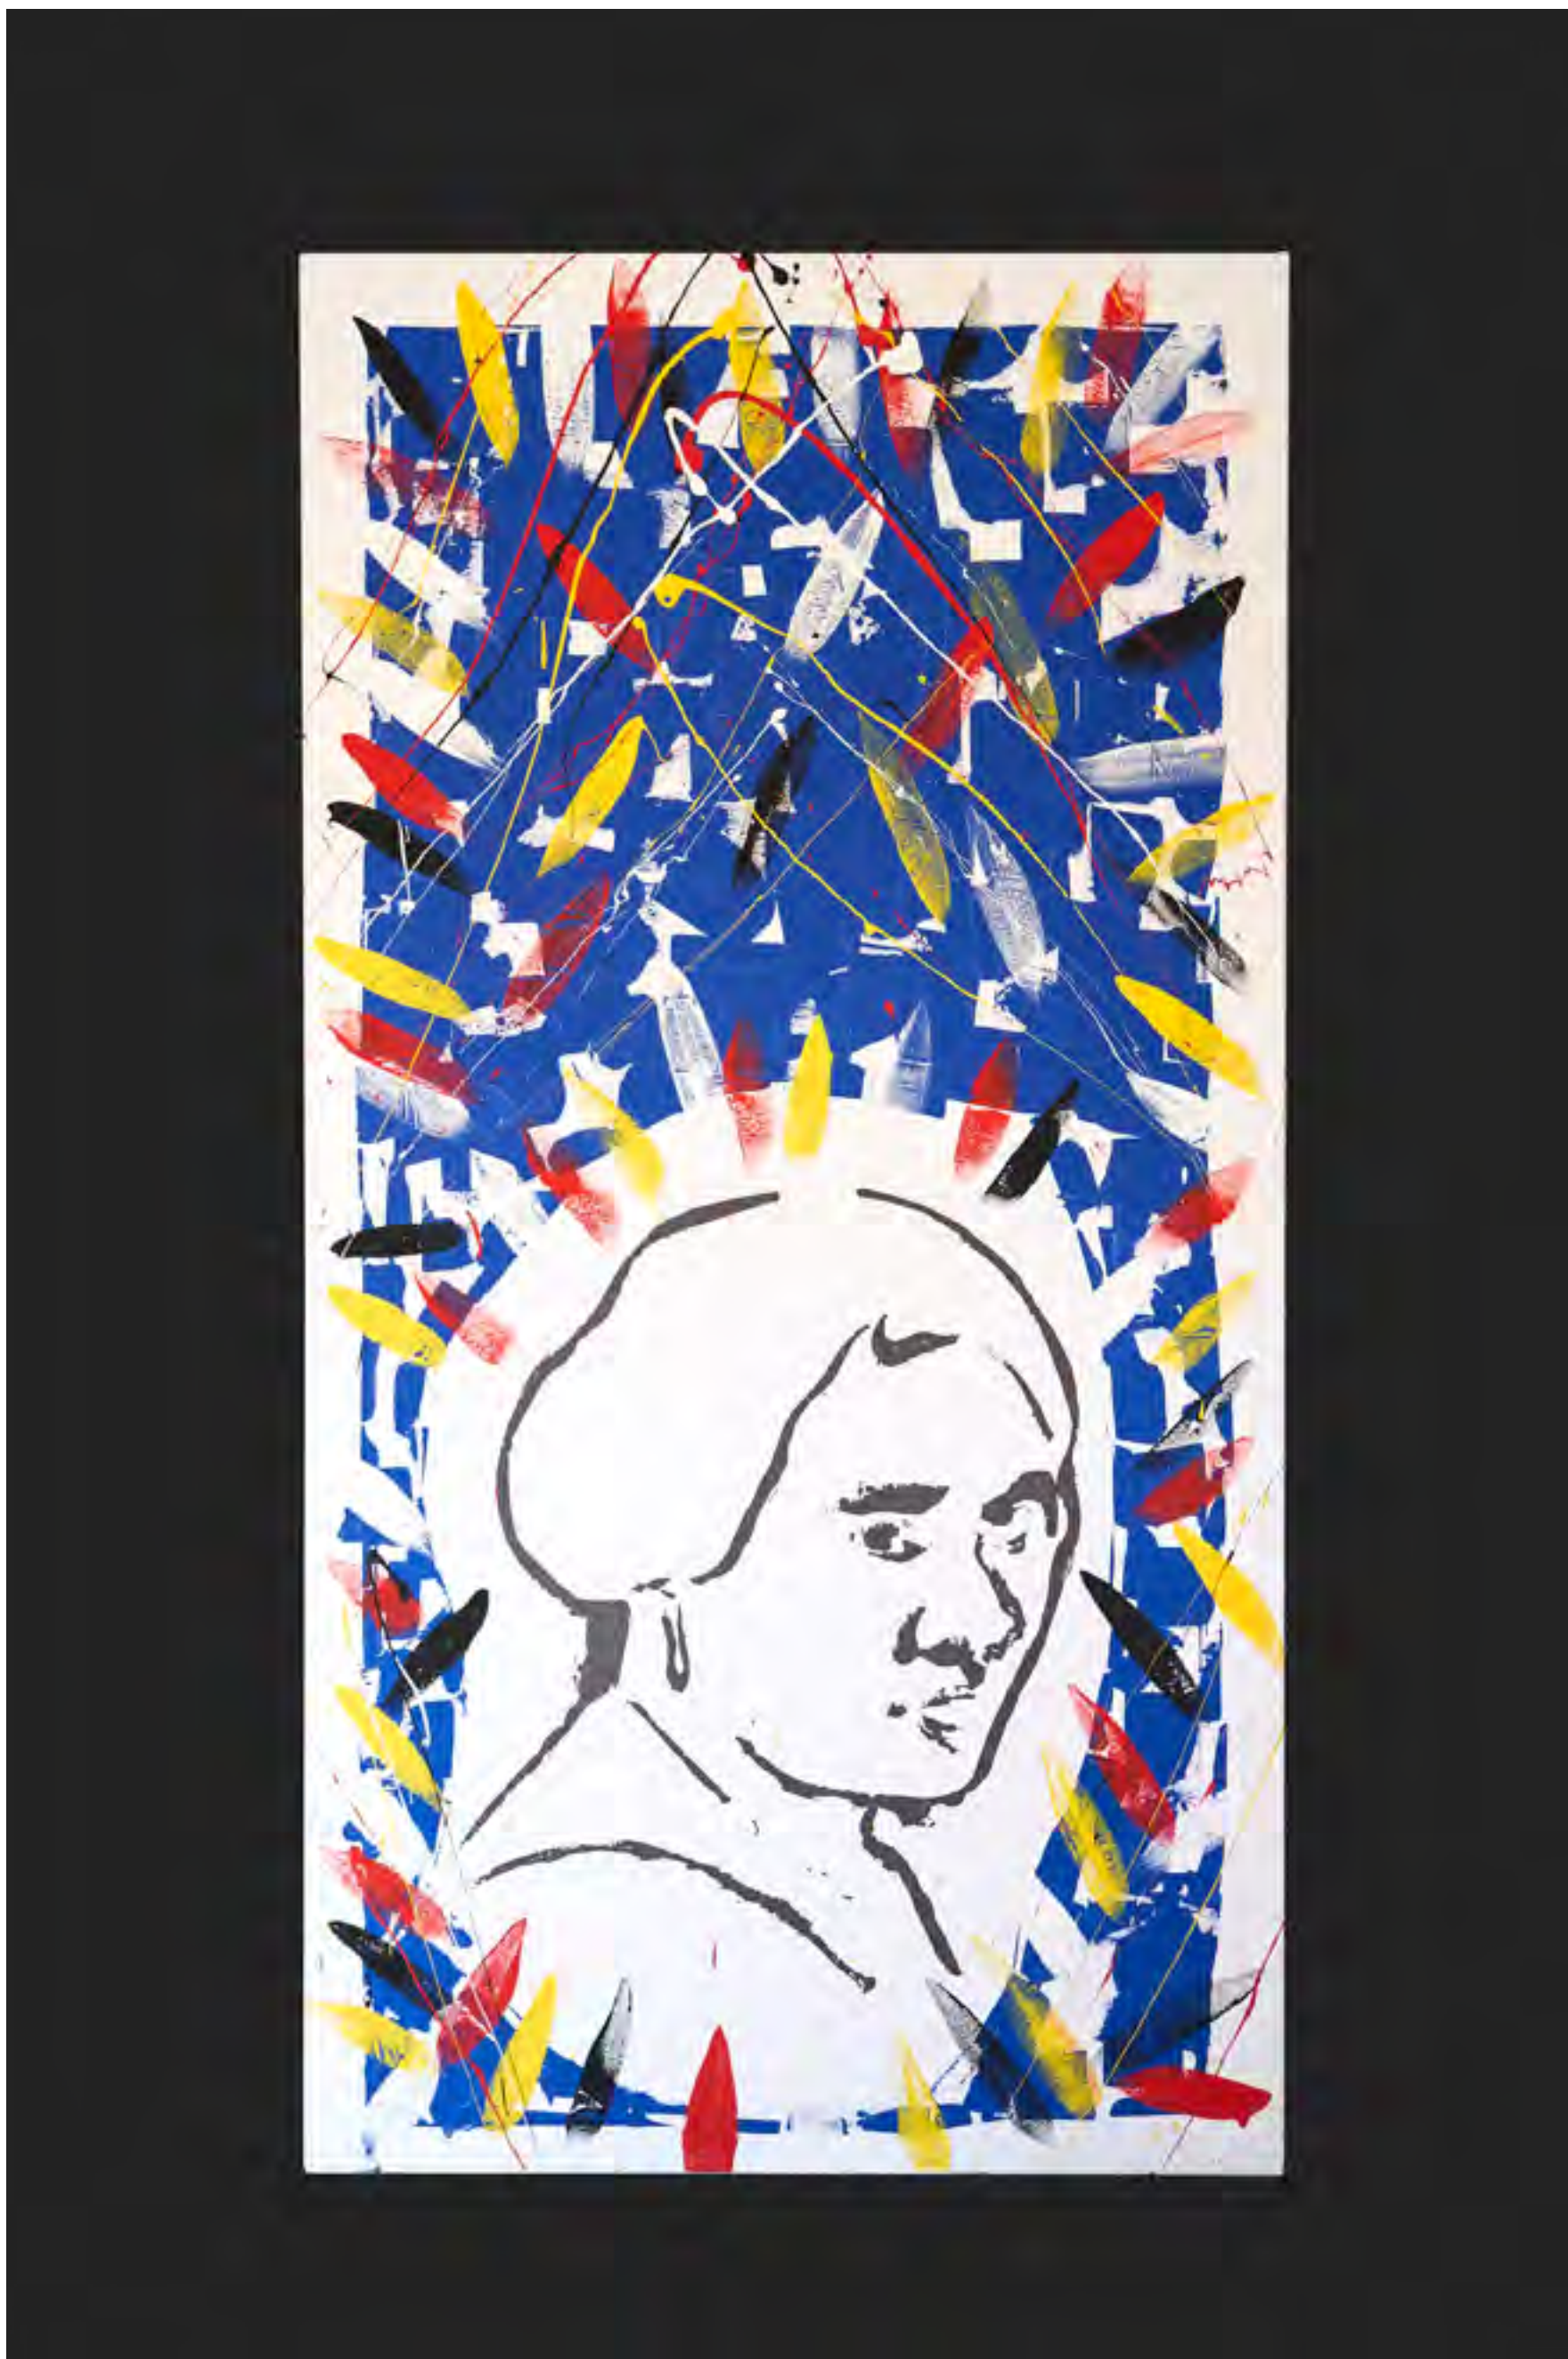

DONNA MUJER WOMAN

EXPOSICIÓ COLLAGE D'AFROREFERENTS FEMENINS

Montserrat Anguiano

Madame C.J. Walker

Acrílico sobre lienzo impreso
75 x 150 cm · Barcelona. 2021
850€

DEL 1 AL 31 OCTUBRE 2022

CASAL DE BARRI CAN TRAVI
AV. DEL CARDENAL VIDAL I BARRAQUER 45. BARCELONA

Districte
d'Horta-Guinardó

Ajuntament de
Barcelona