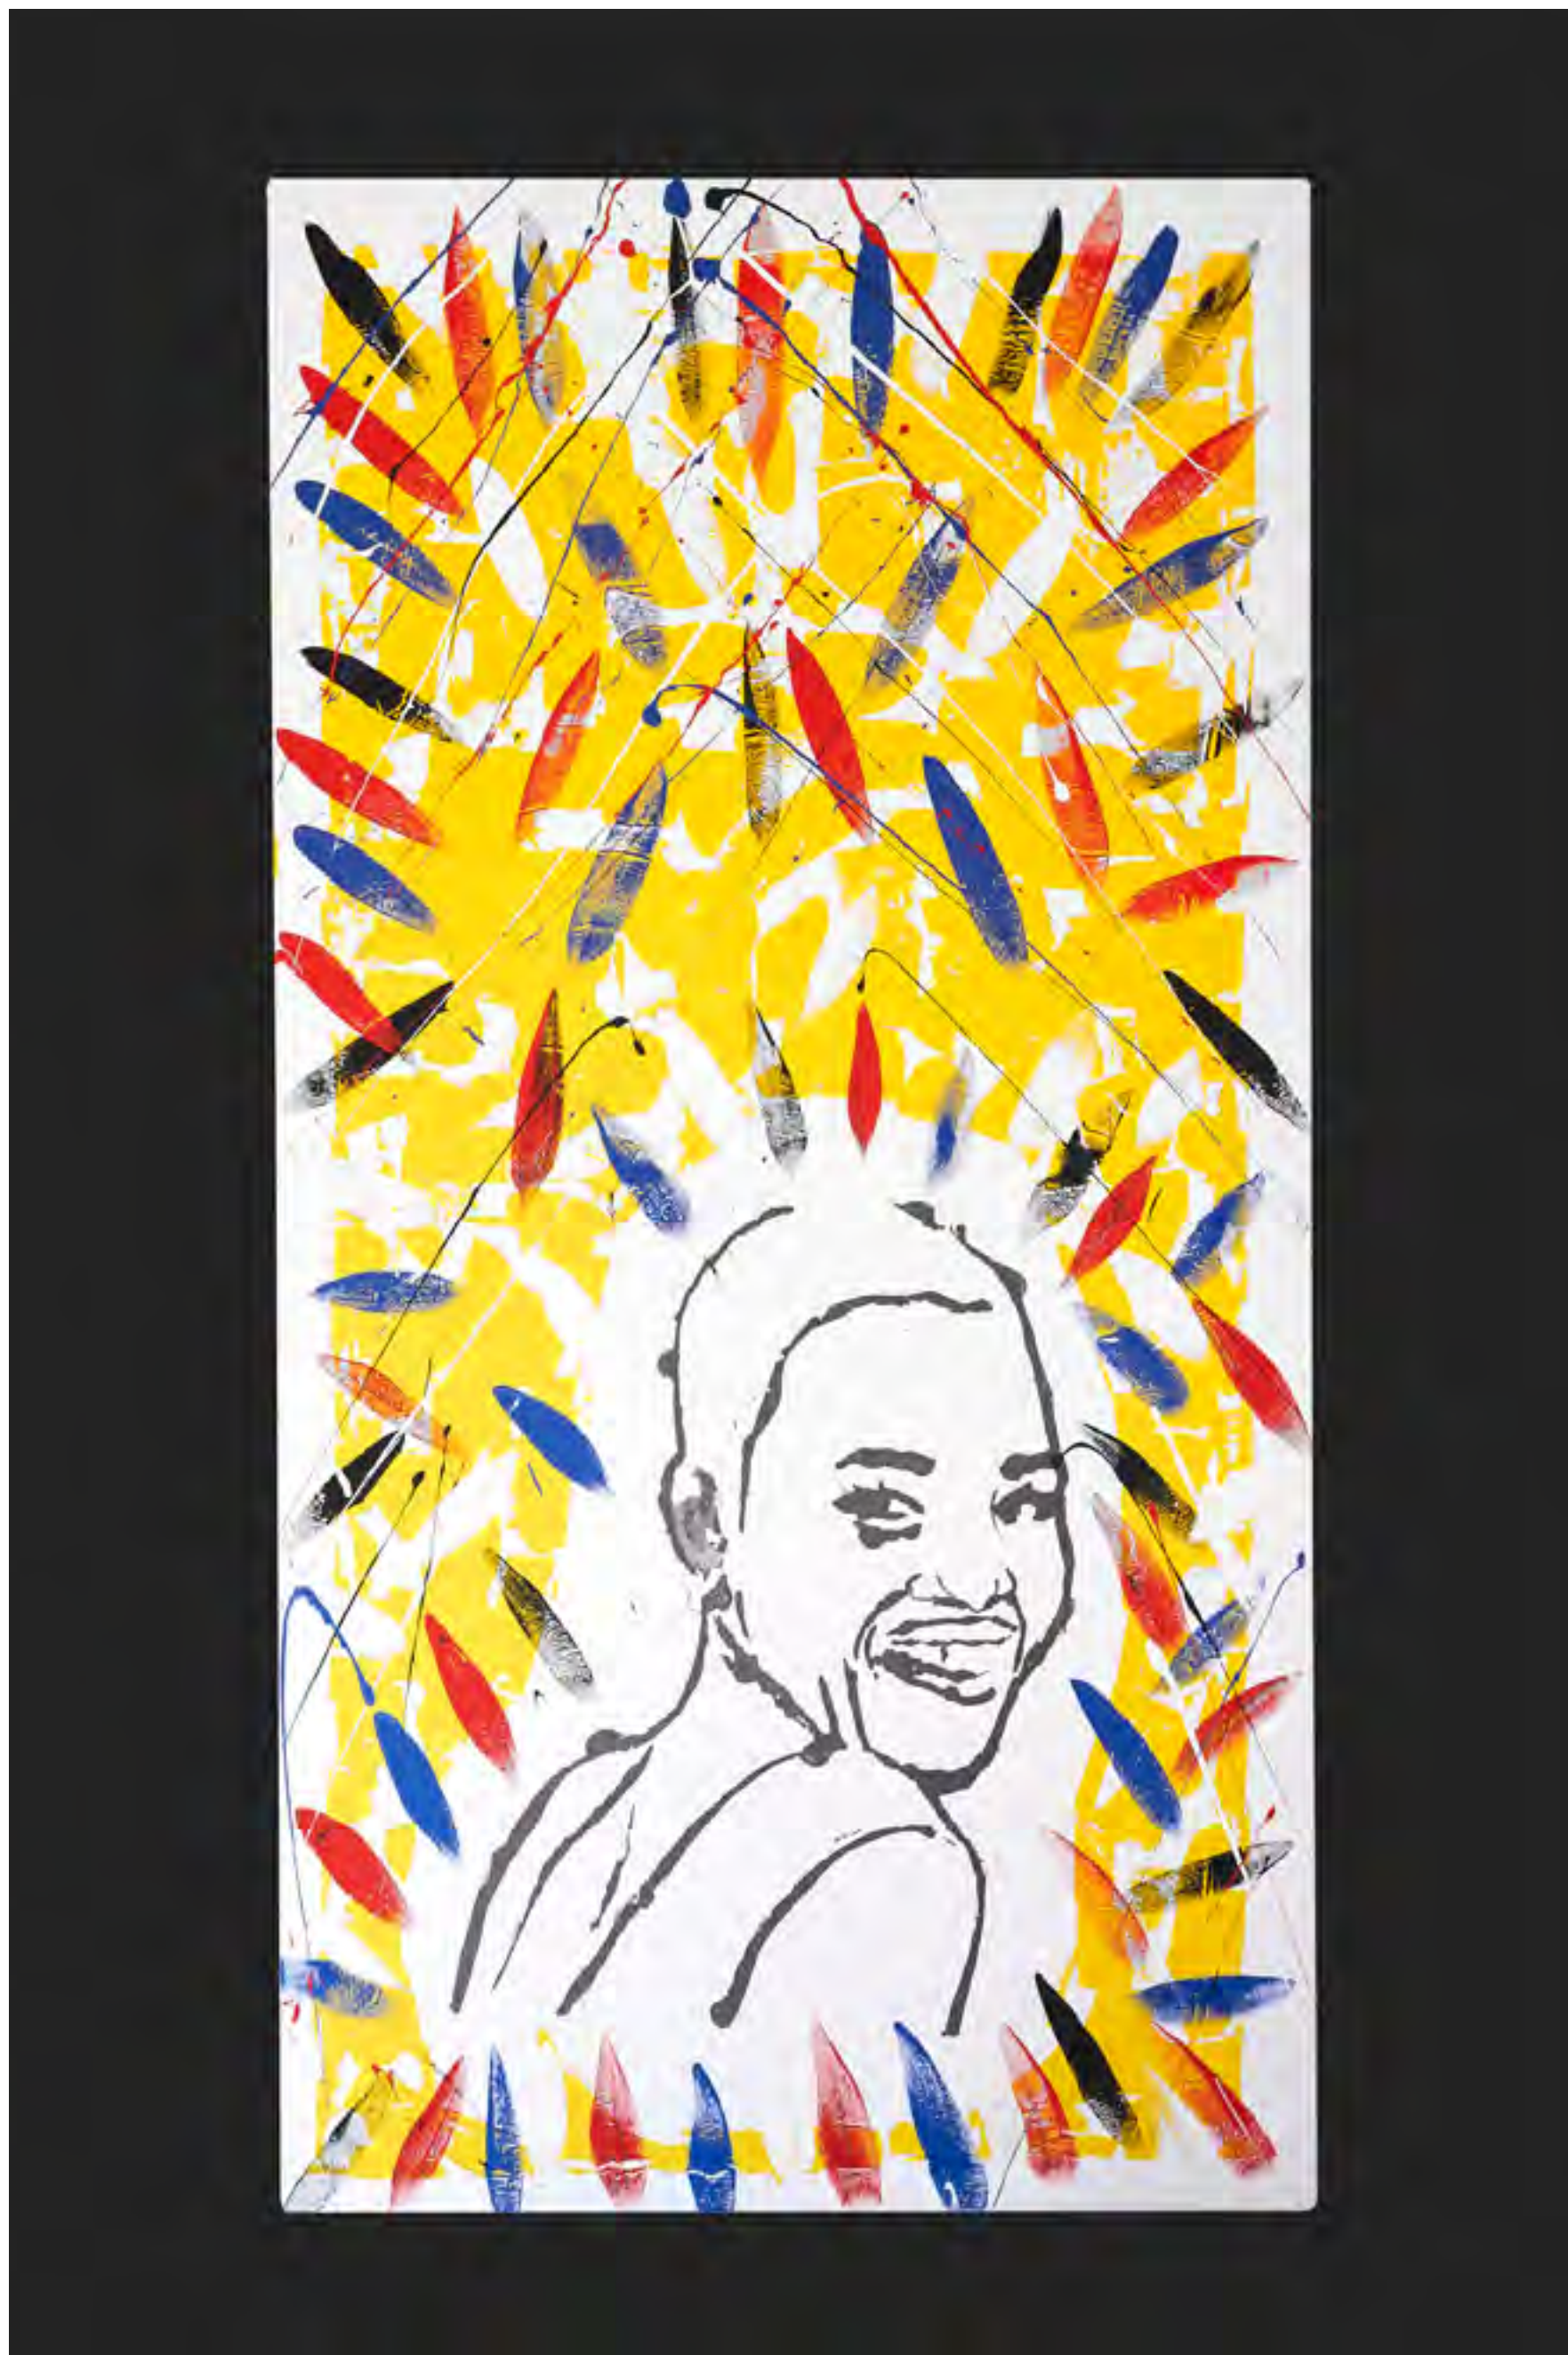

DONNA MUJER WOMAN

EXPOSICIÓ COLLAGE D'AFROREFERENTS FEMENINS

Montserrat Anguiano

Lupita Nyong'o

Acrílico sobre lienzo impreso
75 x 150 cm · Barcelona. 2021
850€

DEL 1 AL 31 OCTUBRE 2022

CASAL DE BARRI CAN TRAVI
AV. DEL CARDENAL VIDAL I BARRAQUER 45. BARCELONA

Districte
d'Horta-Guinardó

Ajuntament de
Barcelona