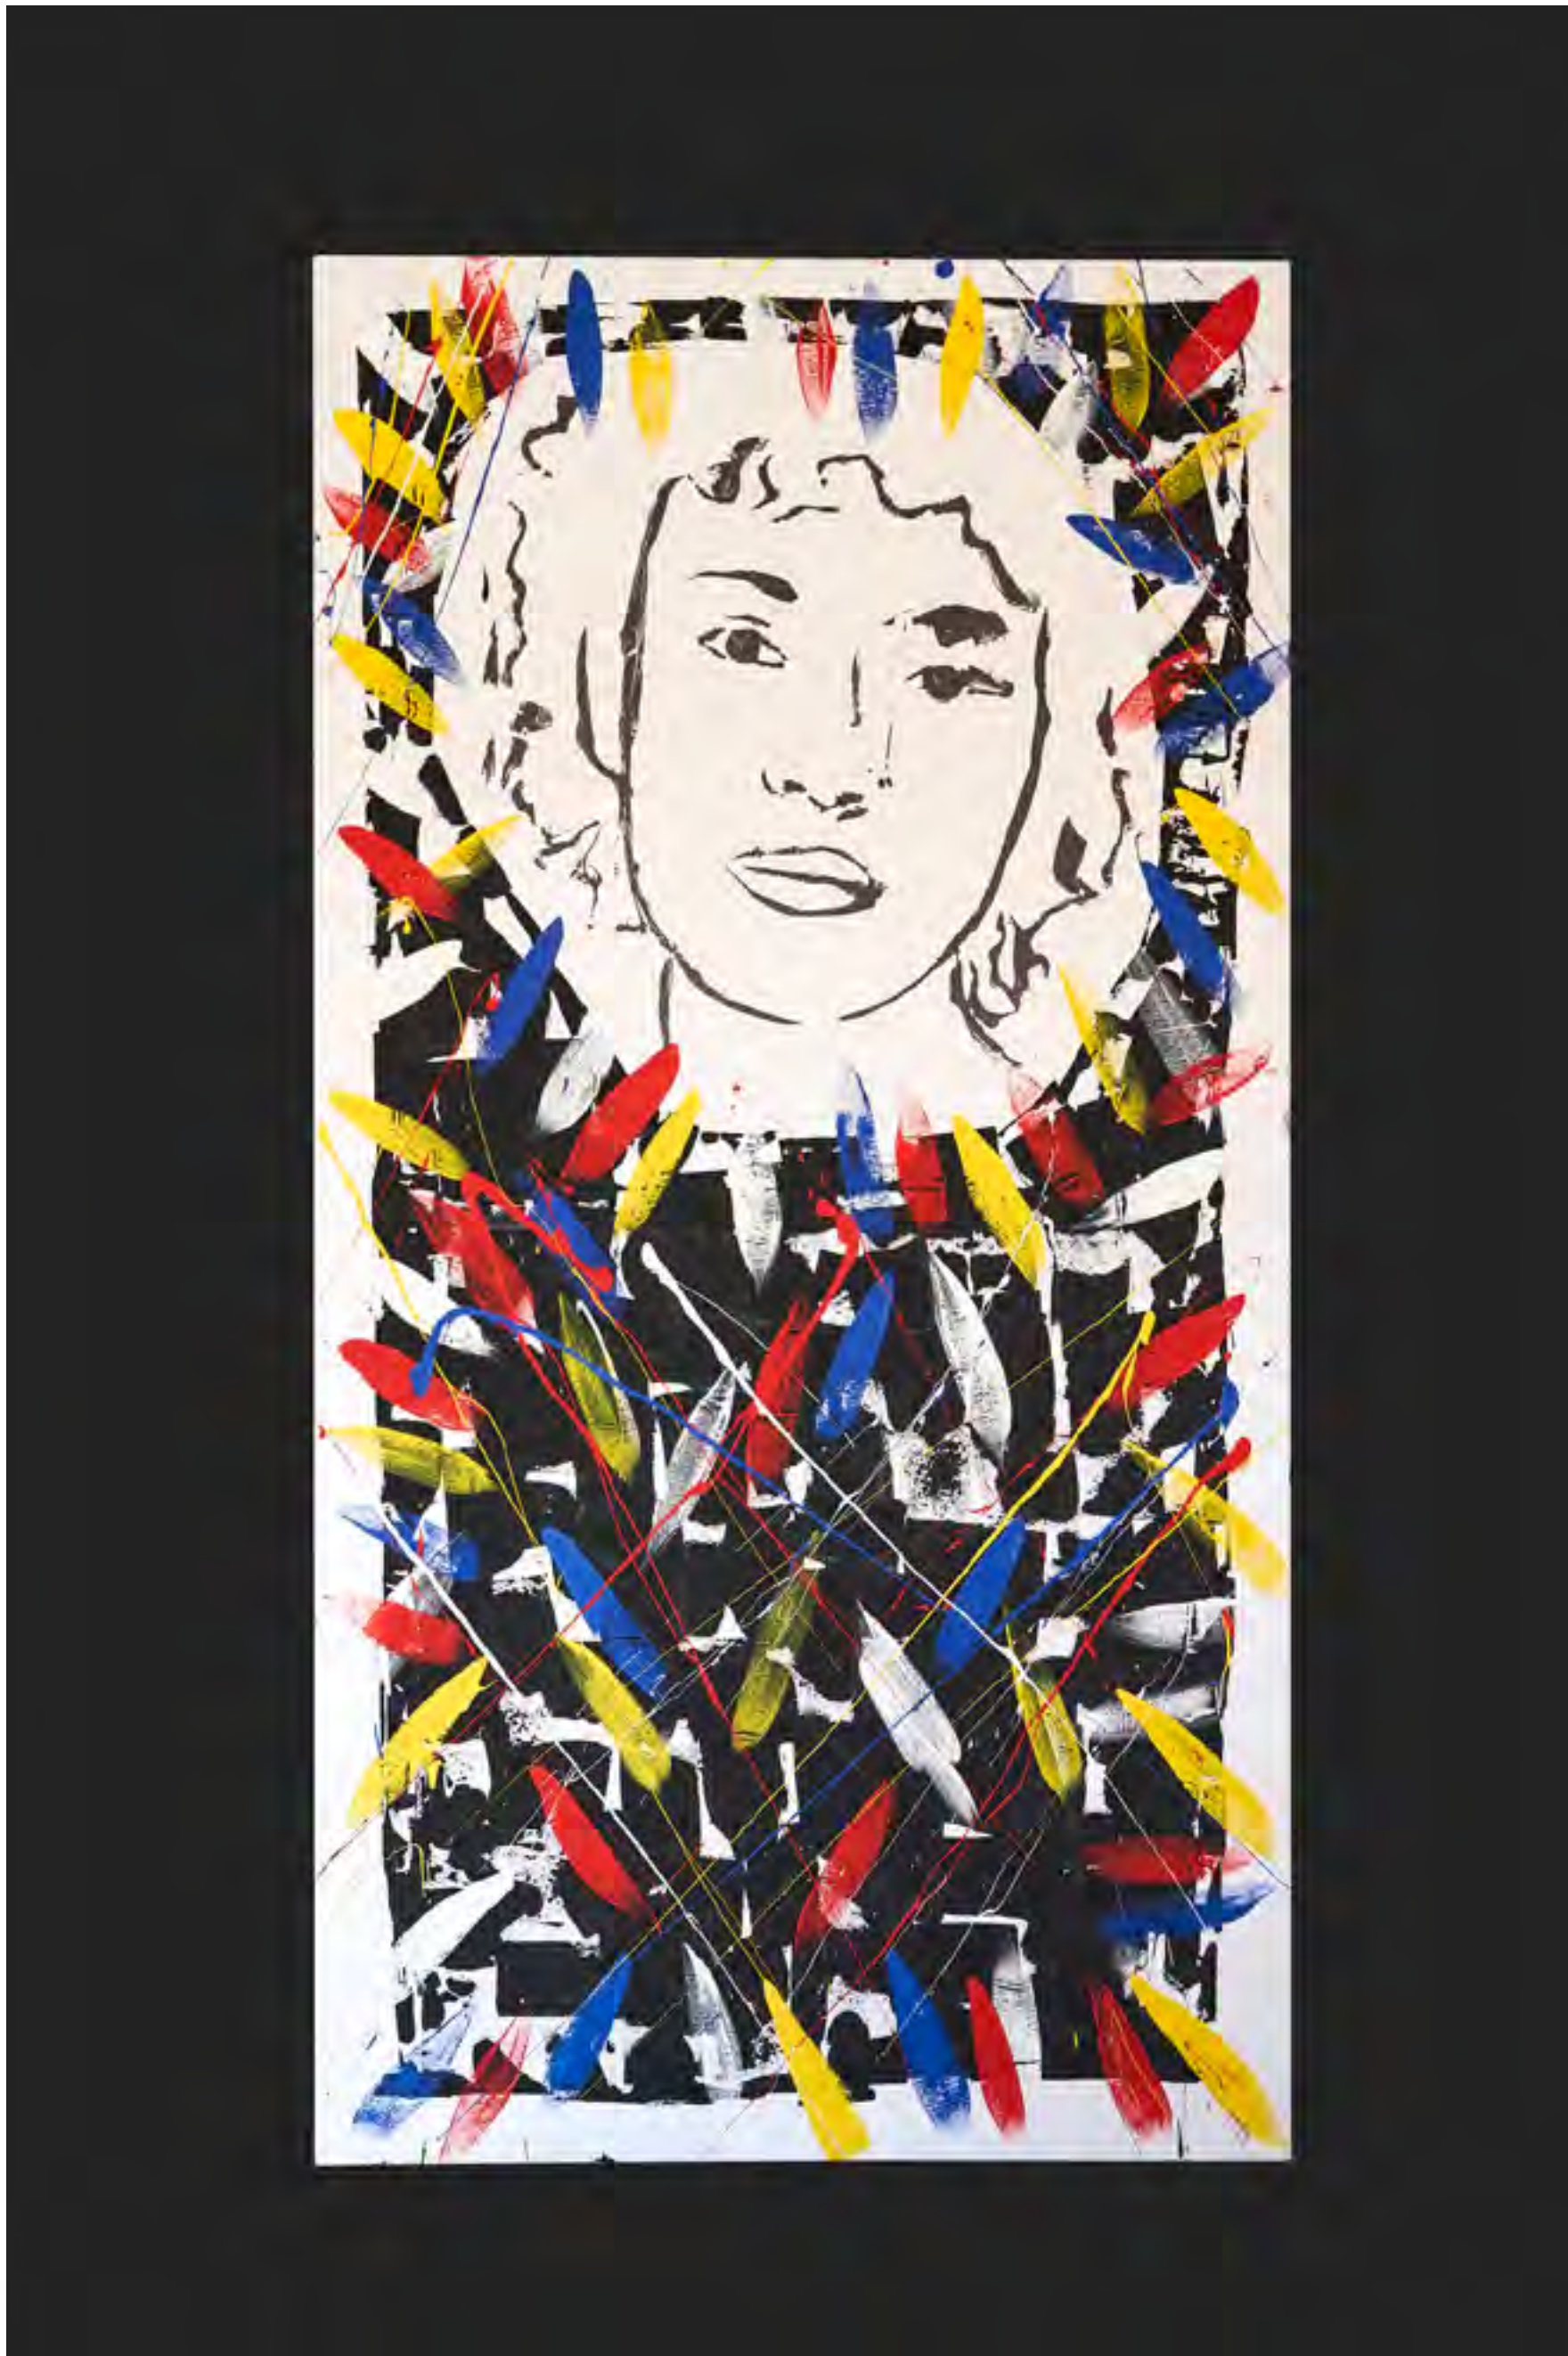

DONNA MUJER WOMAN

EXPOSICIÓ COLLAGE D'AFROREFERENTS FEMENINS

Montserrat Anguiano

Waris Dirie

Acrílico sobre lienzo impreso
75 x 150 cm · Barcelona. 2021
850€

DEL 1 AL 31 OCTUBRE 2022

CASAL DE BARRI CAN TRAVI
AV. DEL CARDENAL VIDAL I BARRAQUER 45. BARCELONA

Districte
d'Horta-Guinardó

Ajuntament de
Barcelona