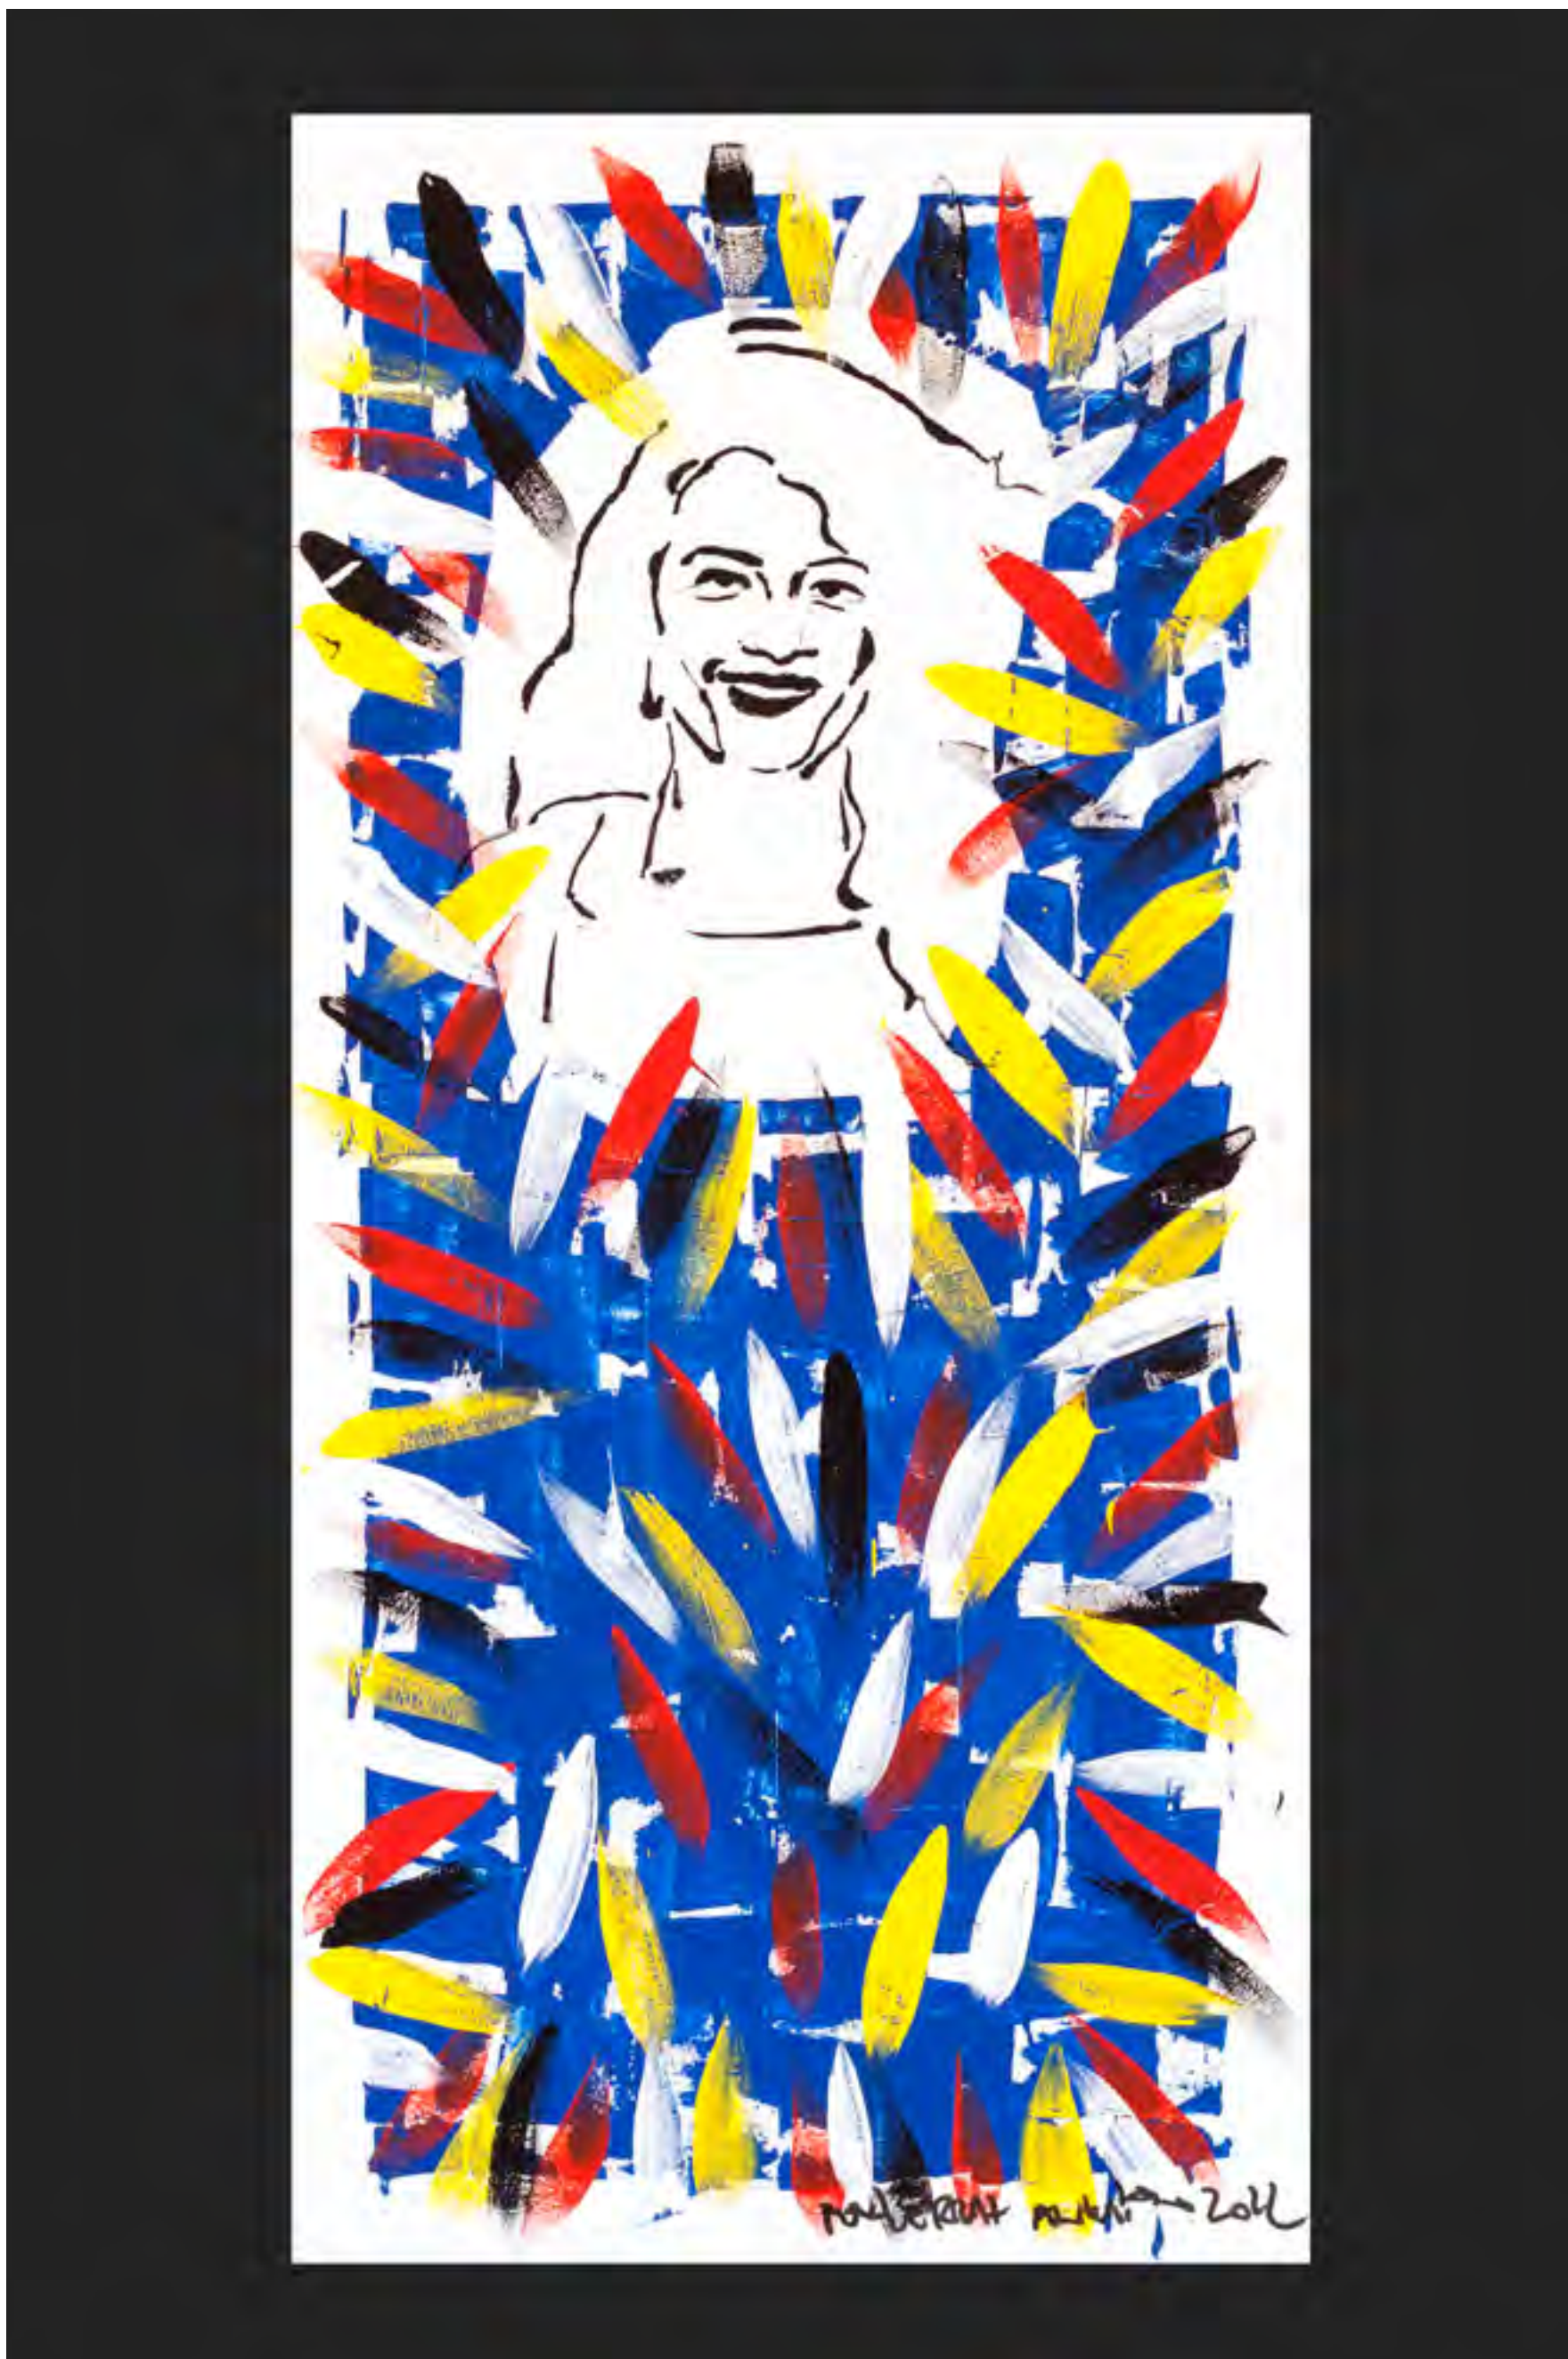

Montserrat Anguiano

DEL 1 AL 31 OCTUBRE 2022

CASAL DE BARRI CAN TRAVI
AV. DEL CARDENAL VIDAL I BARRAQUER 45. BARCELONA

Districte
d'Horta-Guinardó

Ajuntament de
Barcelona

DONNA MUJER WOMAN

EXPOSICIÓ COLLAGE D'AFROREFERENTS FEMENINS