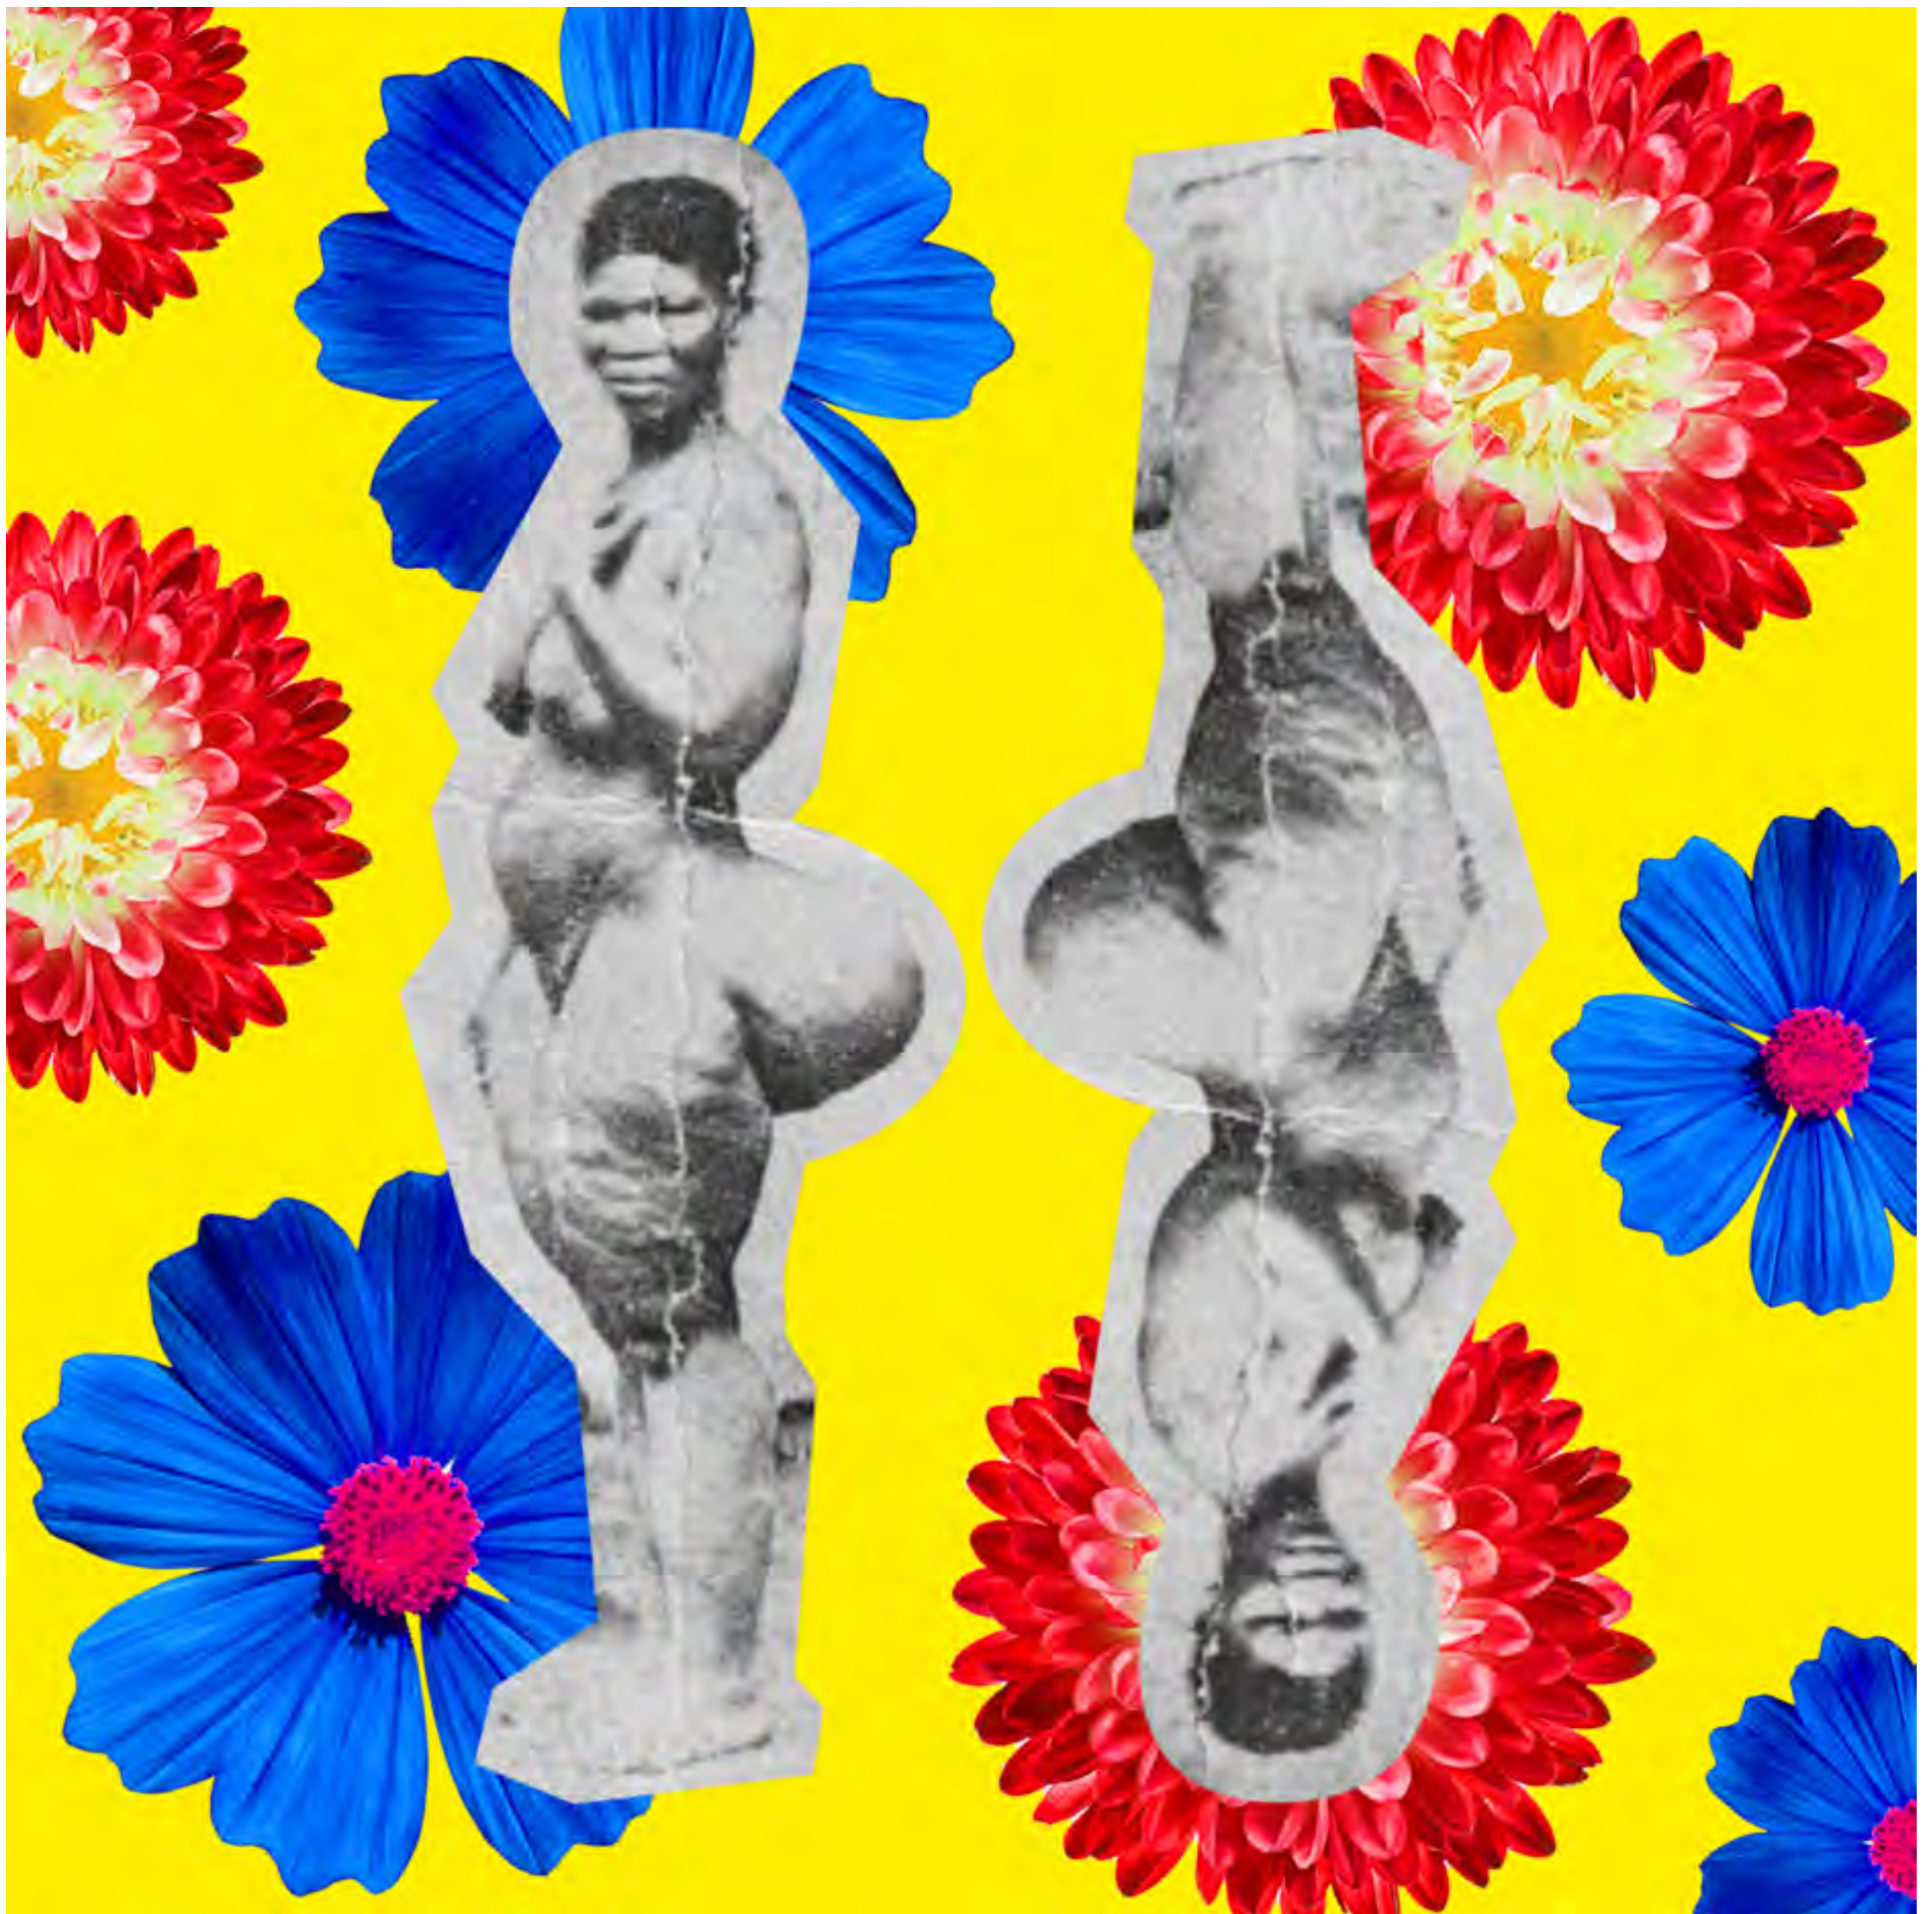

Montserrat Anguiano

DEL 1 AL 31 OCTUBRE 2022

CASAL DE BARRI CAN TRAVI
AV. DEL CARDENAL VIDAL I BARRAQUER 45. BARCELONA

Districte
d'Horta-Guinardó

Ajuntament de
Barcelona

DONNA MUJER WOMAN

EXPOSICIÓ COLLAGE D'AFROREFERENTS FEMENINS